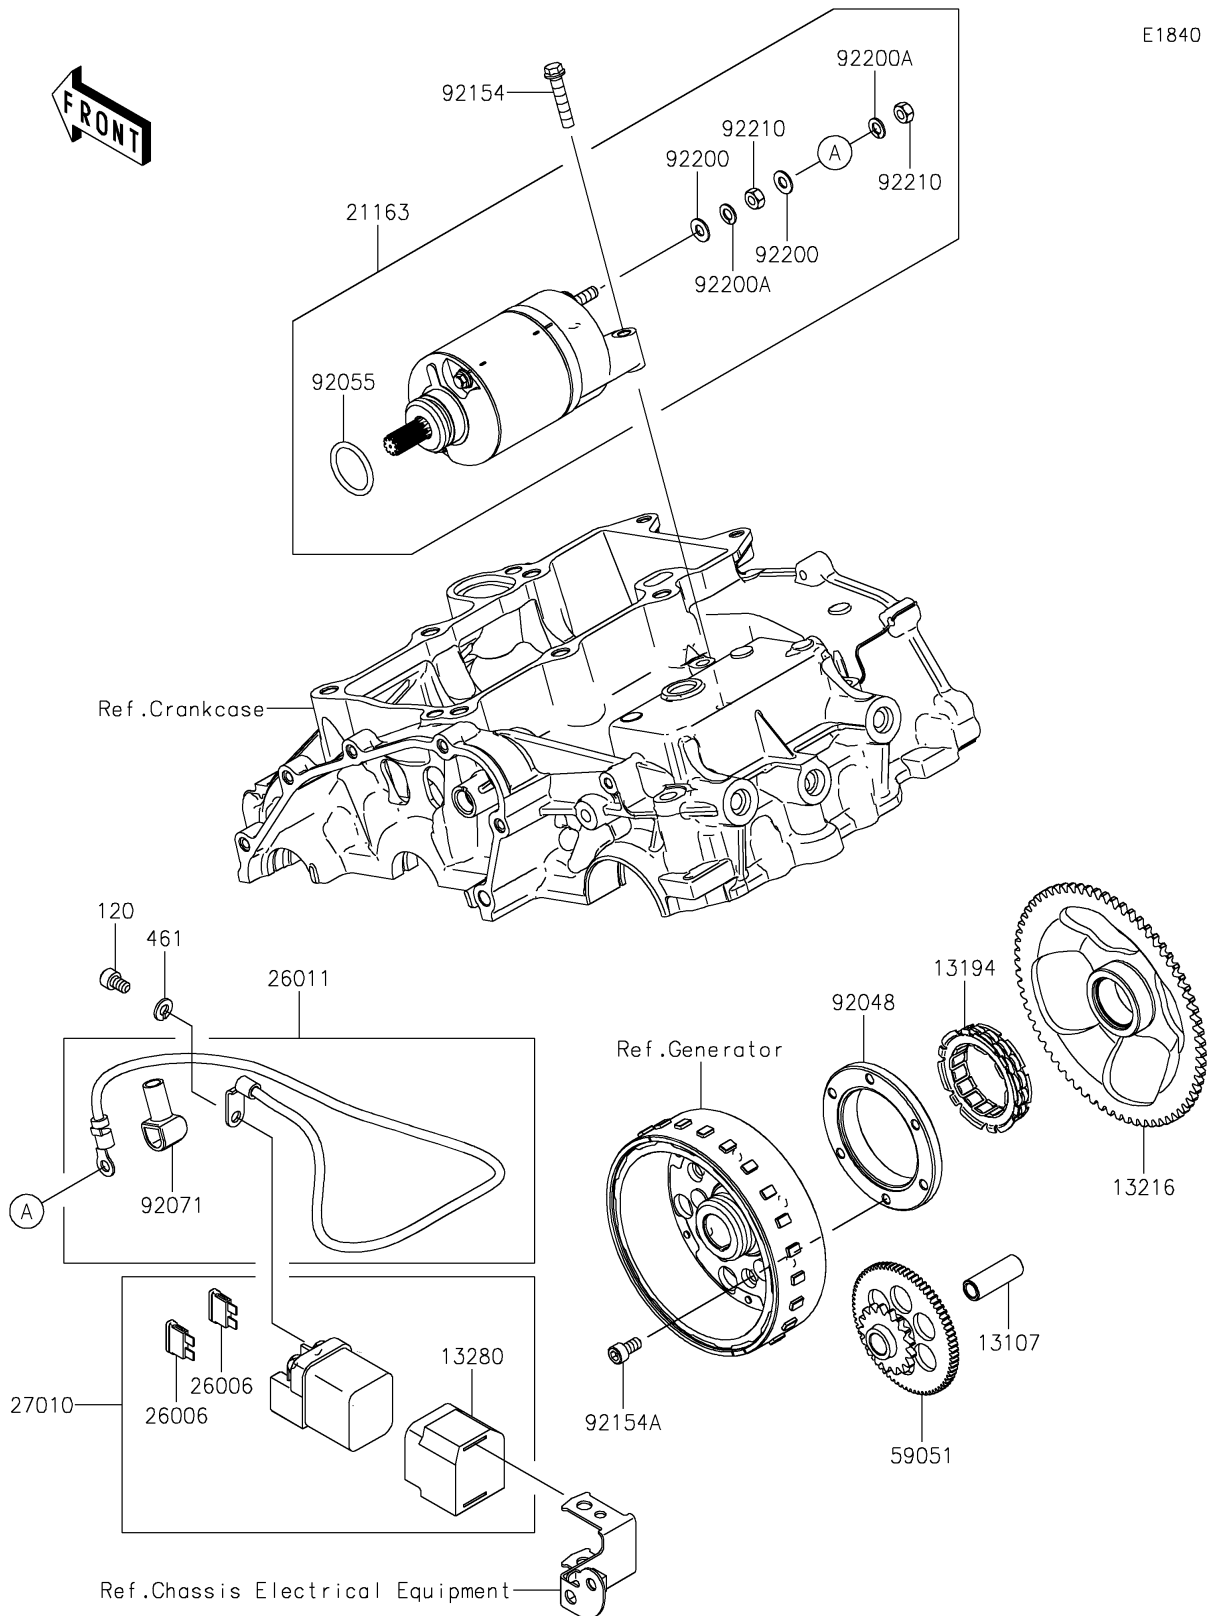

2022 NINJA® 400 ABS KRT EDITION

PARTS DIAGRAM

Starter Motor

2022 NINJA® 400 ABS KRT EDITION

Kawasaki
Let the Good Times Roll®

PARTS LIST

Starter Motor

ITEM NAME	PART NUMBER	QUANTITY
-----------	-------------	----------
