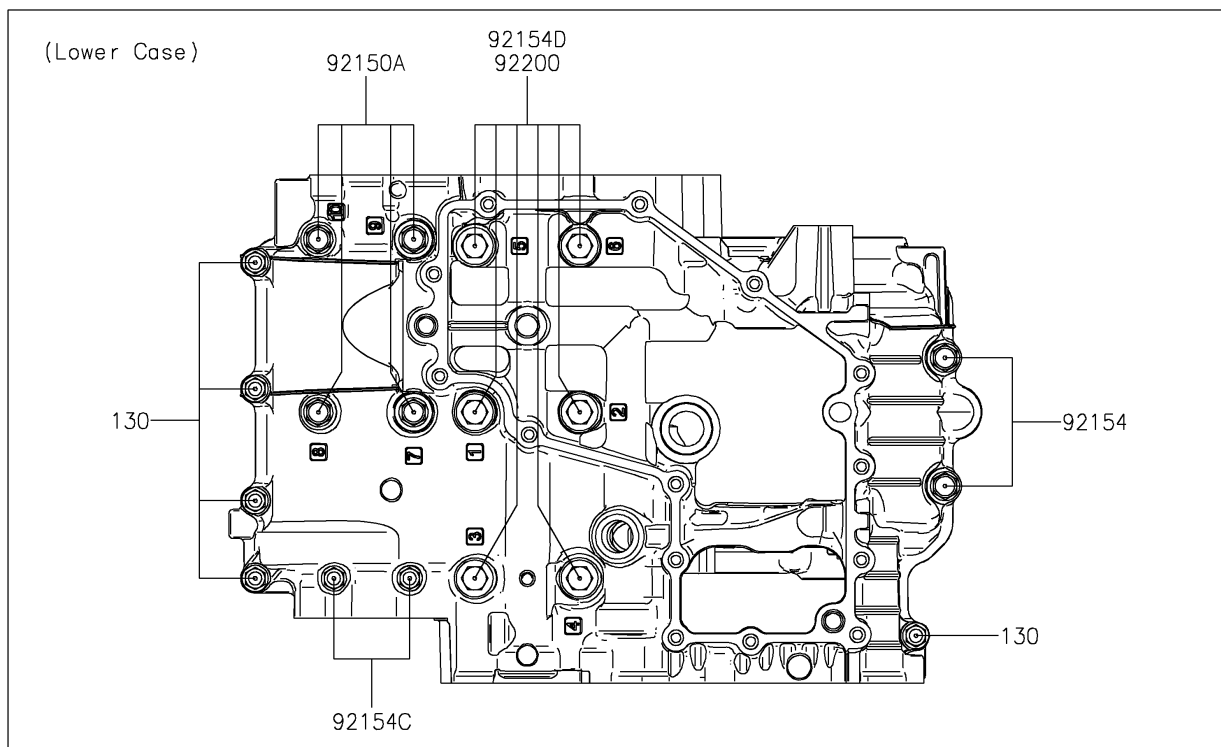

2022 NINJA® 400 ABS KRT EDITION

PARTS DIAGRAM

Crankcase Bolt Pattern

E1412

2022 NINJA® 400 ABS KRT EDITION

PARTS LIST

Crankcase Bolt Pattern

ITEM NAME	PART NUMBER	QUANTITY
-----------	-------------	----------
