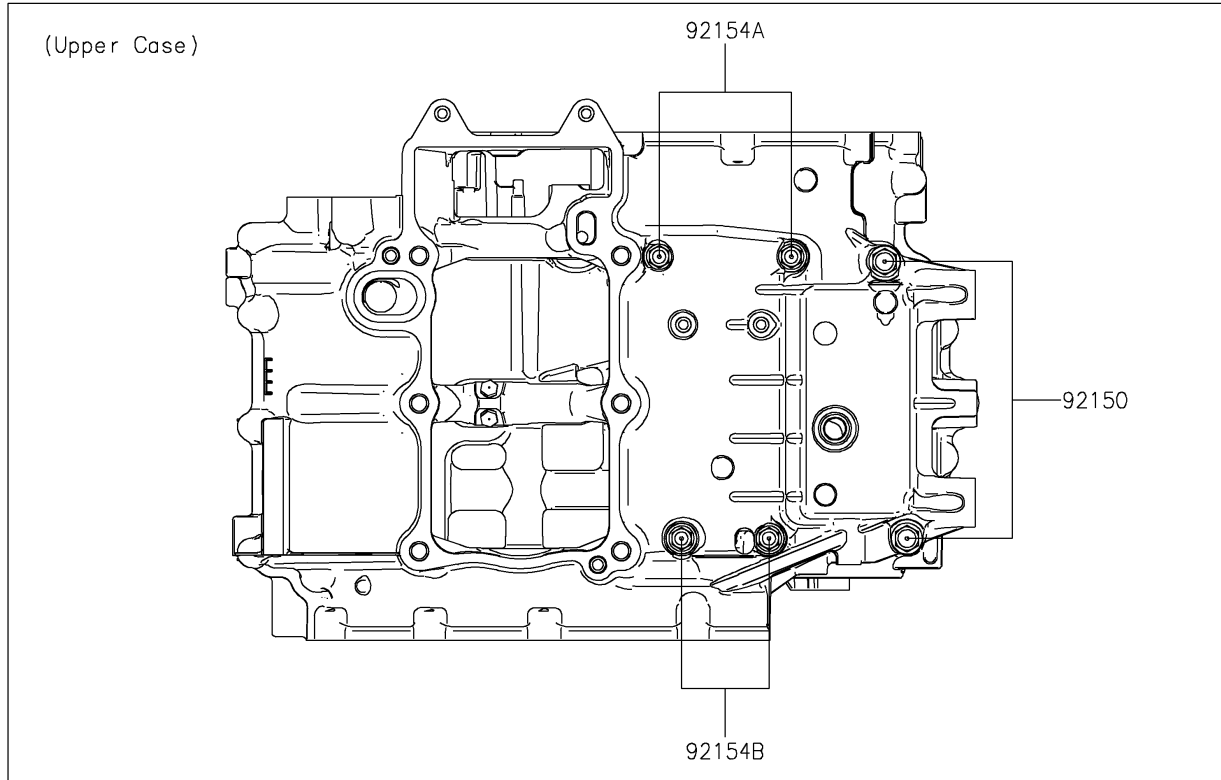

2022 NINJA® 400 ABS KRT EDITION

PARTS DIAGRAM

Crankcase Bolt Pattern

E1412

2022 NINJA® 400 ABS KRT EDITION

PARTS LIST

Crankcase Bolt Pattern

ITEM NAME	PART NUMBER	QUANTITY
-----------	-------------	----------
