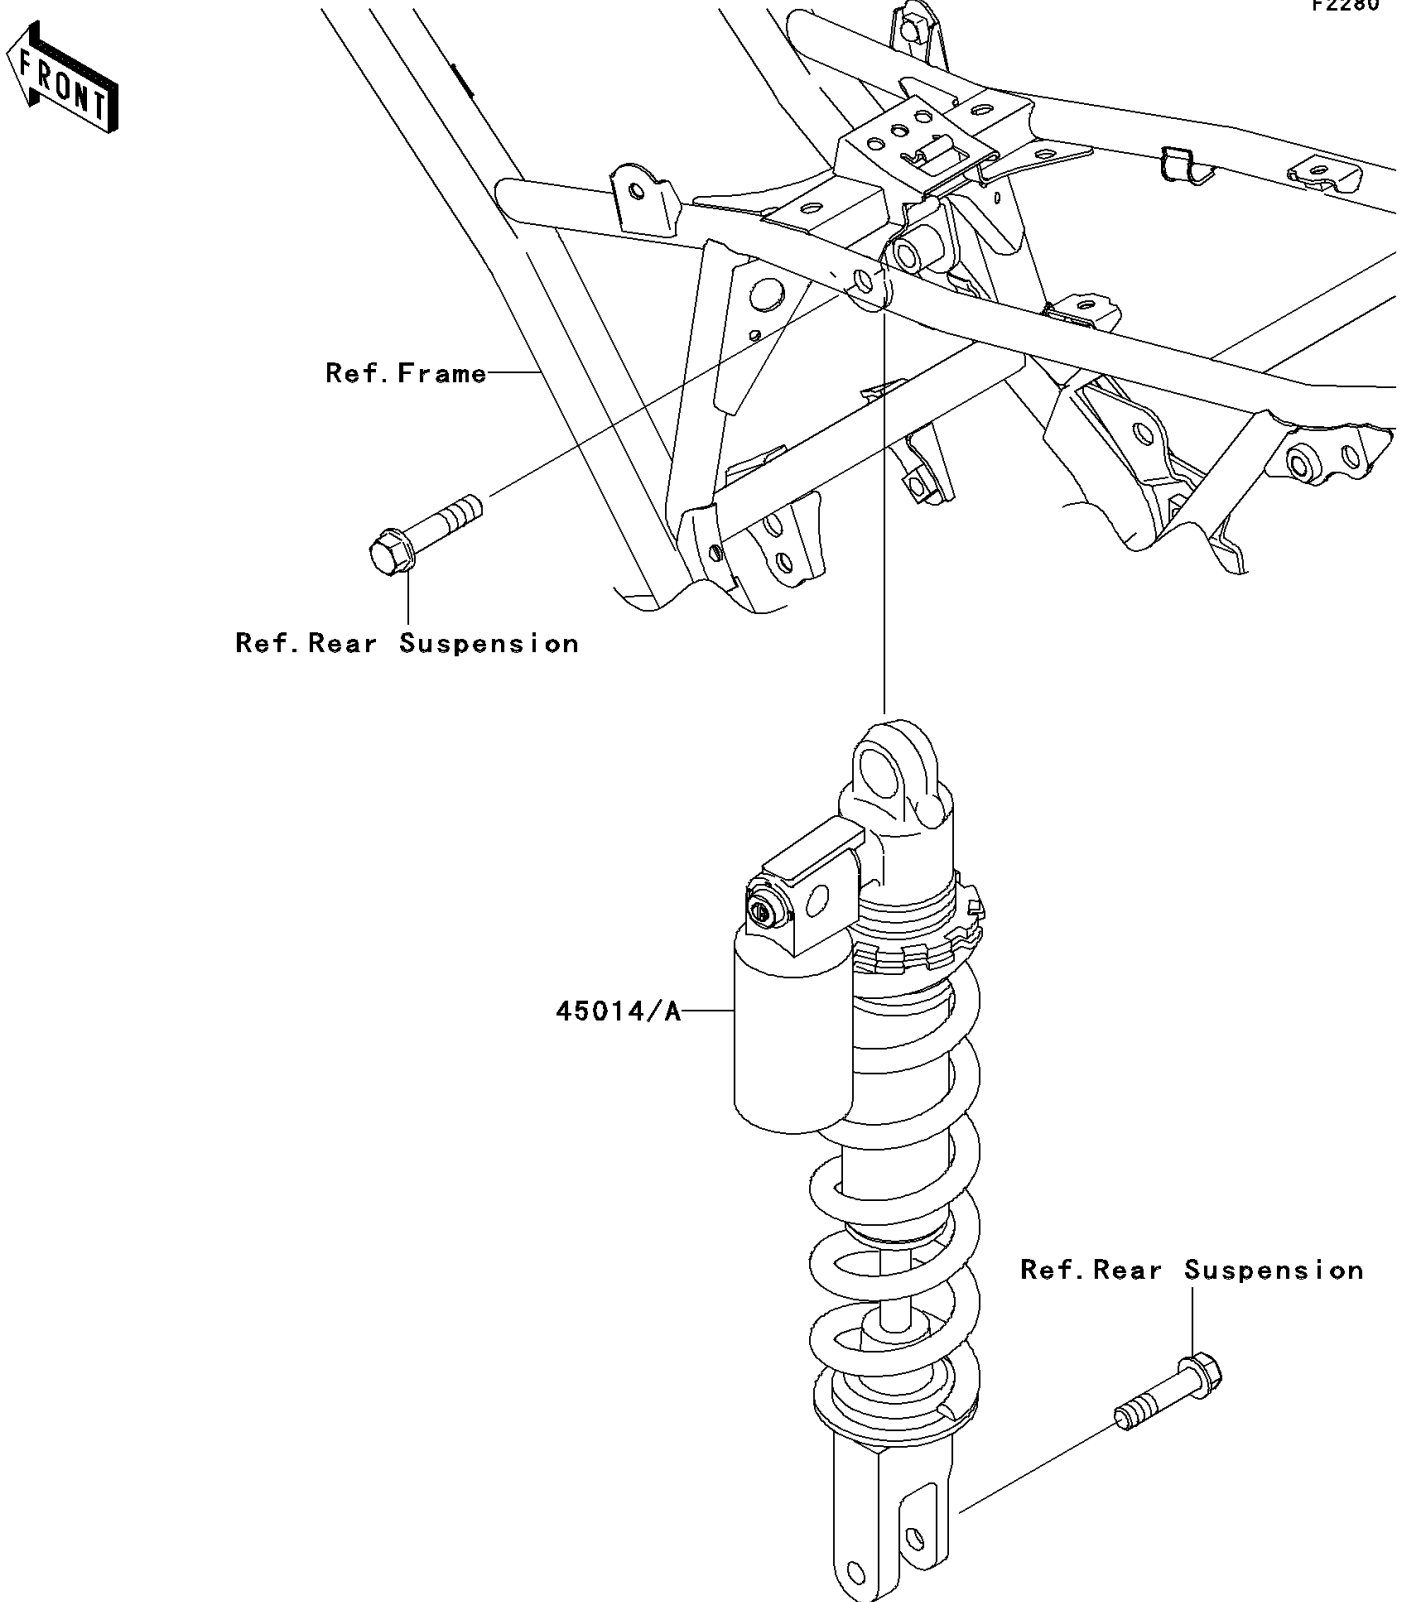

2008 KLX[®]140L

PARTS DIAGRAM

Shock Absorber(s)

F2280

2008 KLX[®]140L

PARTS LIST

Shock Absorber(s)

ITEM NAME

PART NUMBER

QUANTITY
