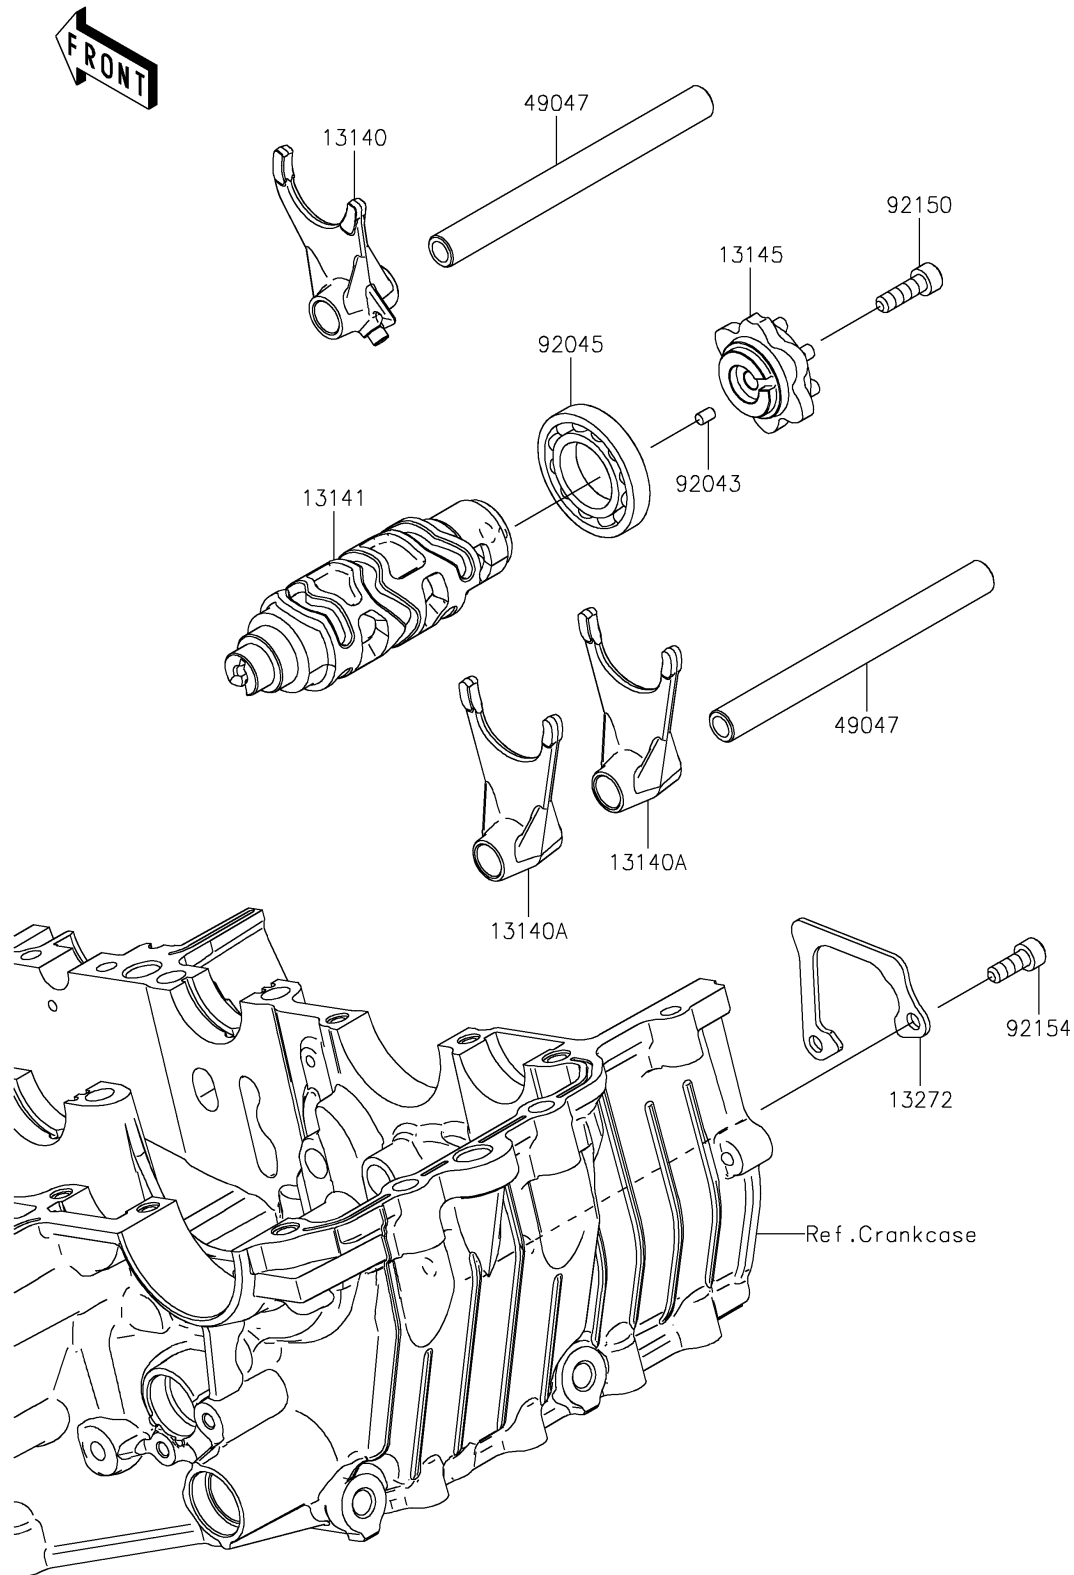

2022 NINJA® 400 ABS KRT EDITION

PARTS DIAGRAM

Gear Change Drum/Shift Fork(s)

E1362

2022 NINJA® 400 ABS KRT EDITION

PARTS LIST

Gear Change Drum/Shift Fork(s)

ITEM NAME	PART NUMBER	QUANTITY
-----------	-------------	----------
