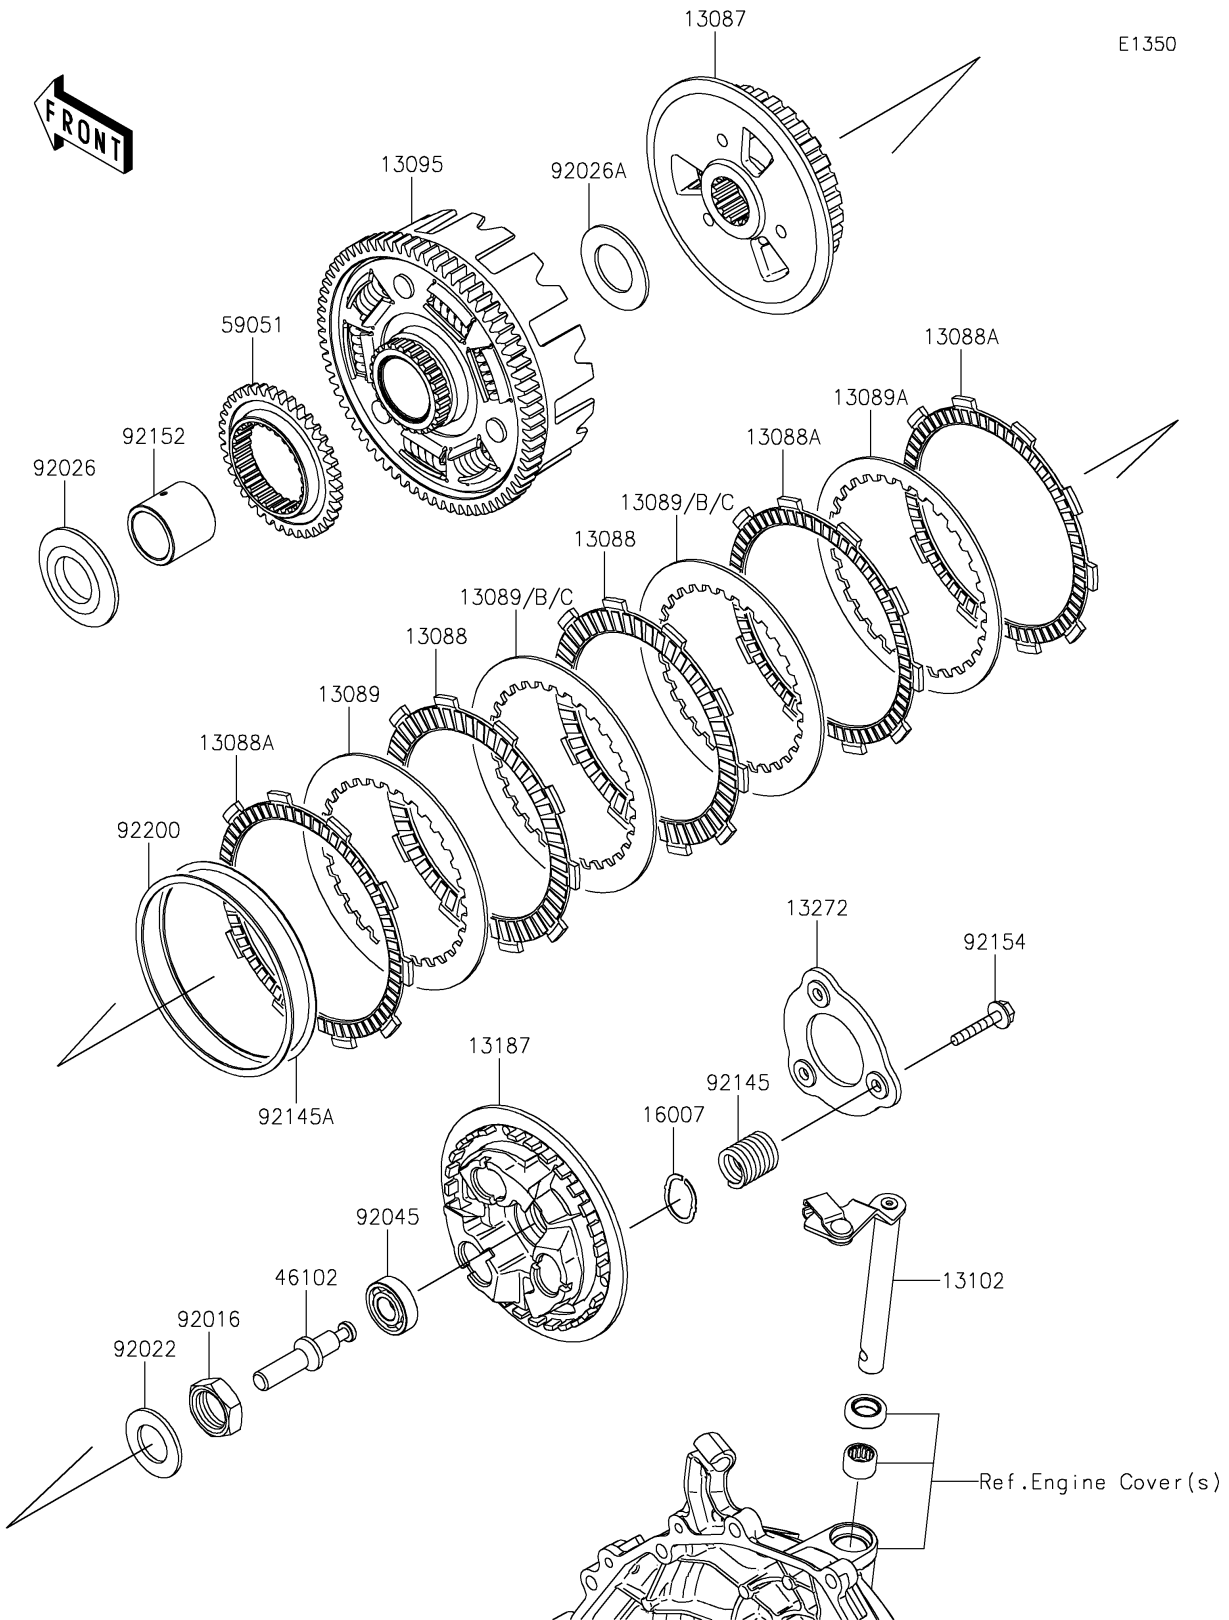

2022 NINJA® 400 ABS KRT EDITION

PARTS DIAGRAM

Clutch

2022 NINJA® 400 ABS KRT EDITION

Kawasaki
Let the Good Times Roll®

PARTS LIST

Clutch

ITEM NAME	PART NUMBER	QUANTITY
-----------	-------------	----------
