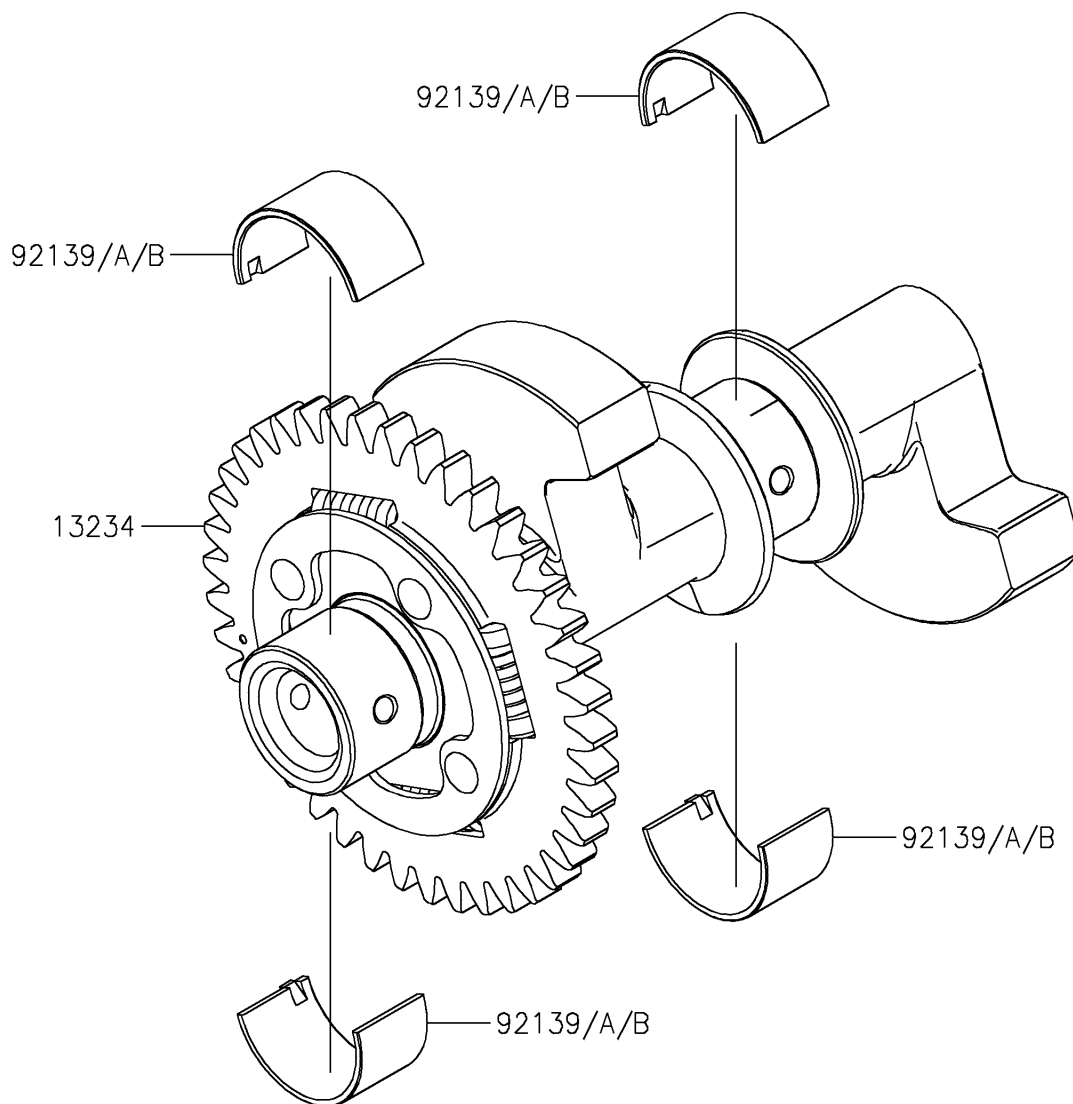

2022 NINJA® 400 ABS KRT EDITION

PARTS DIAGRAM

Balancer

E1323

2022 NINJA® 400 ABS KRT EDITION

PARTS LIST

Balancer

ITEM NAME	PART NUMBER	QUANTITY
-----------	-------------	----------
