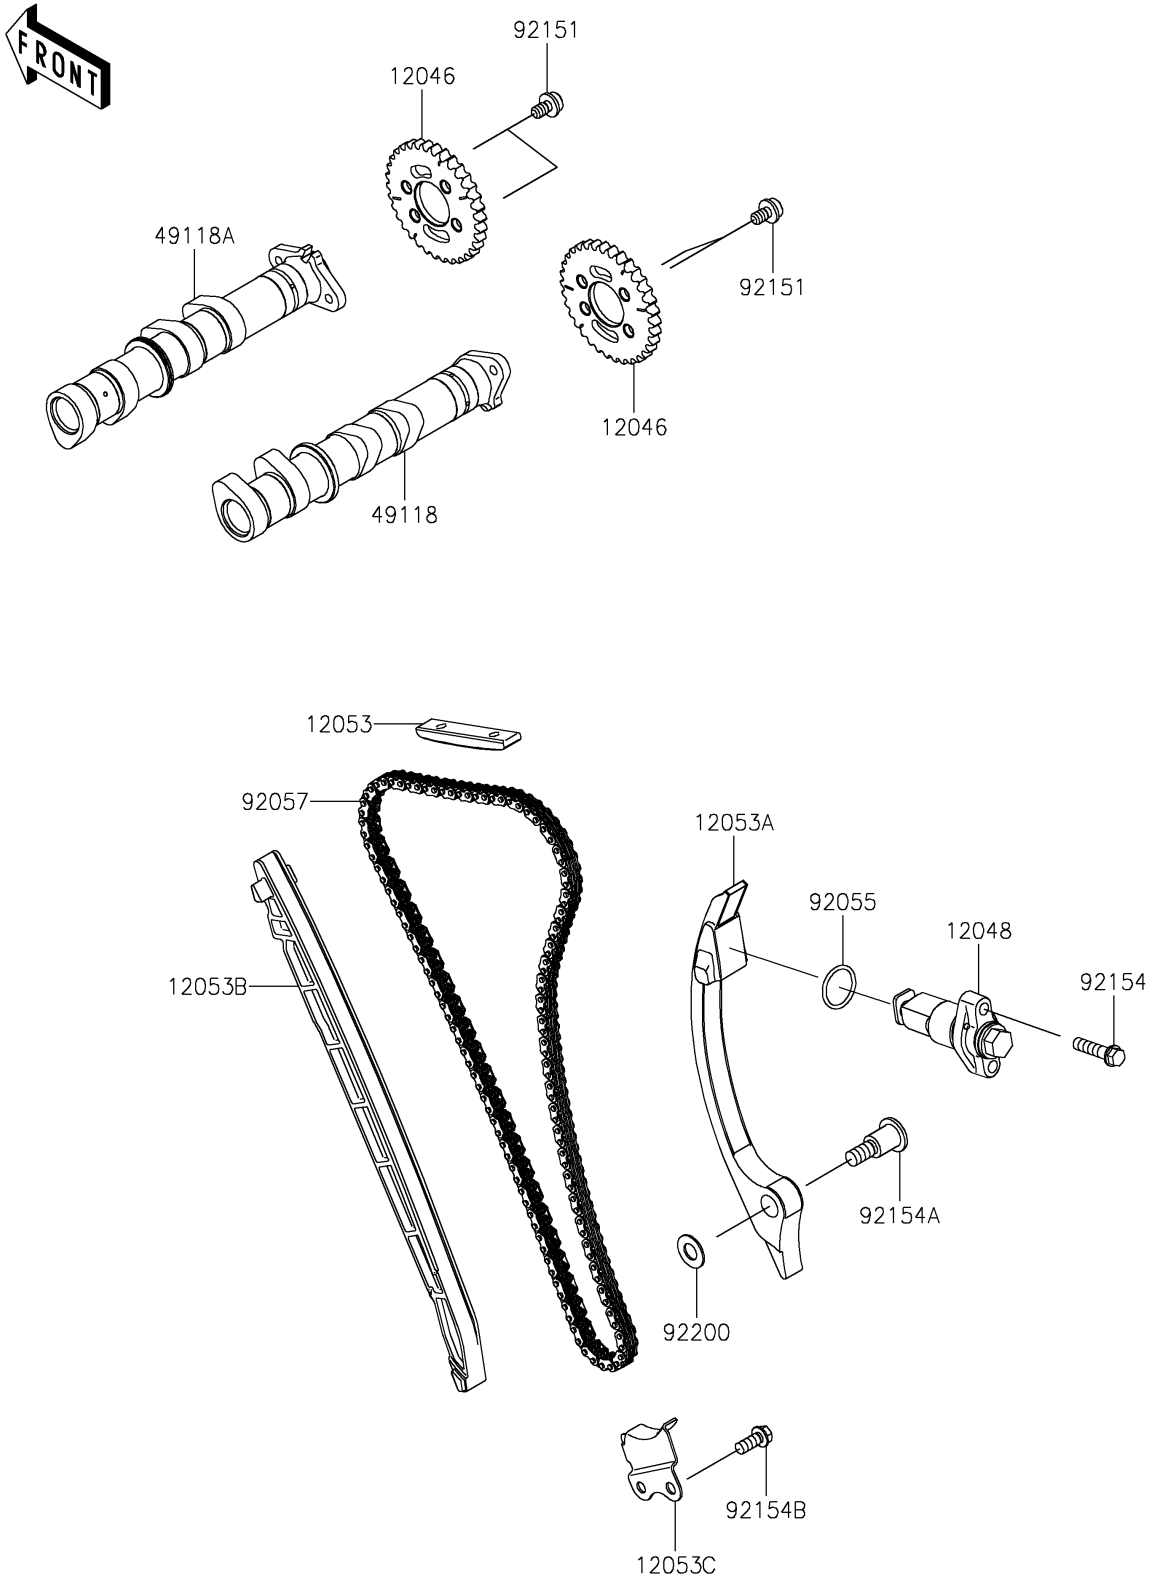

## PARTS DIAGRAM

### Camshaft(s)/Tensioner

E1230

## PARTS LIST

### Camshaft(s)/Tensioner

**Kawasaki**

Let the Good Times Roll®

**ITEM NAME**

**PART NUMBER**

**QUANTITY**

---