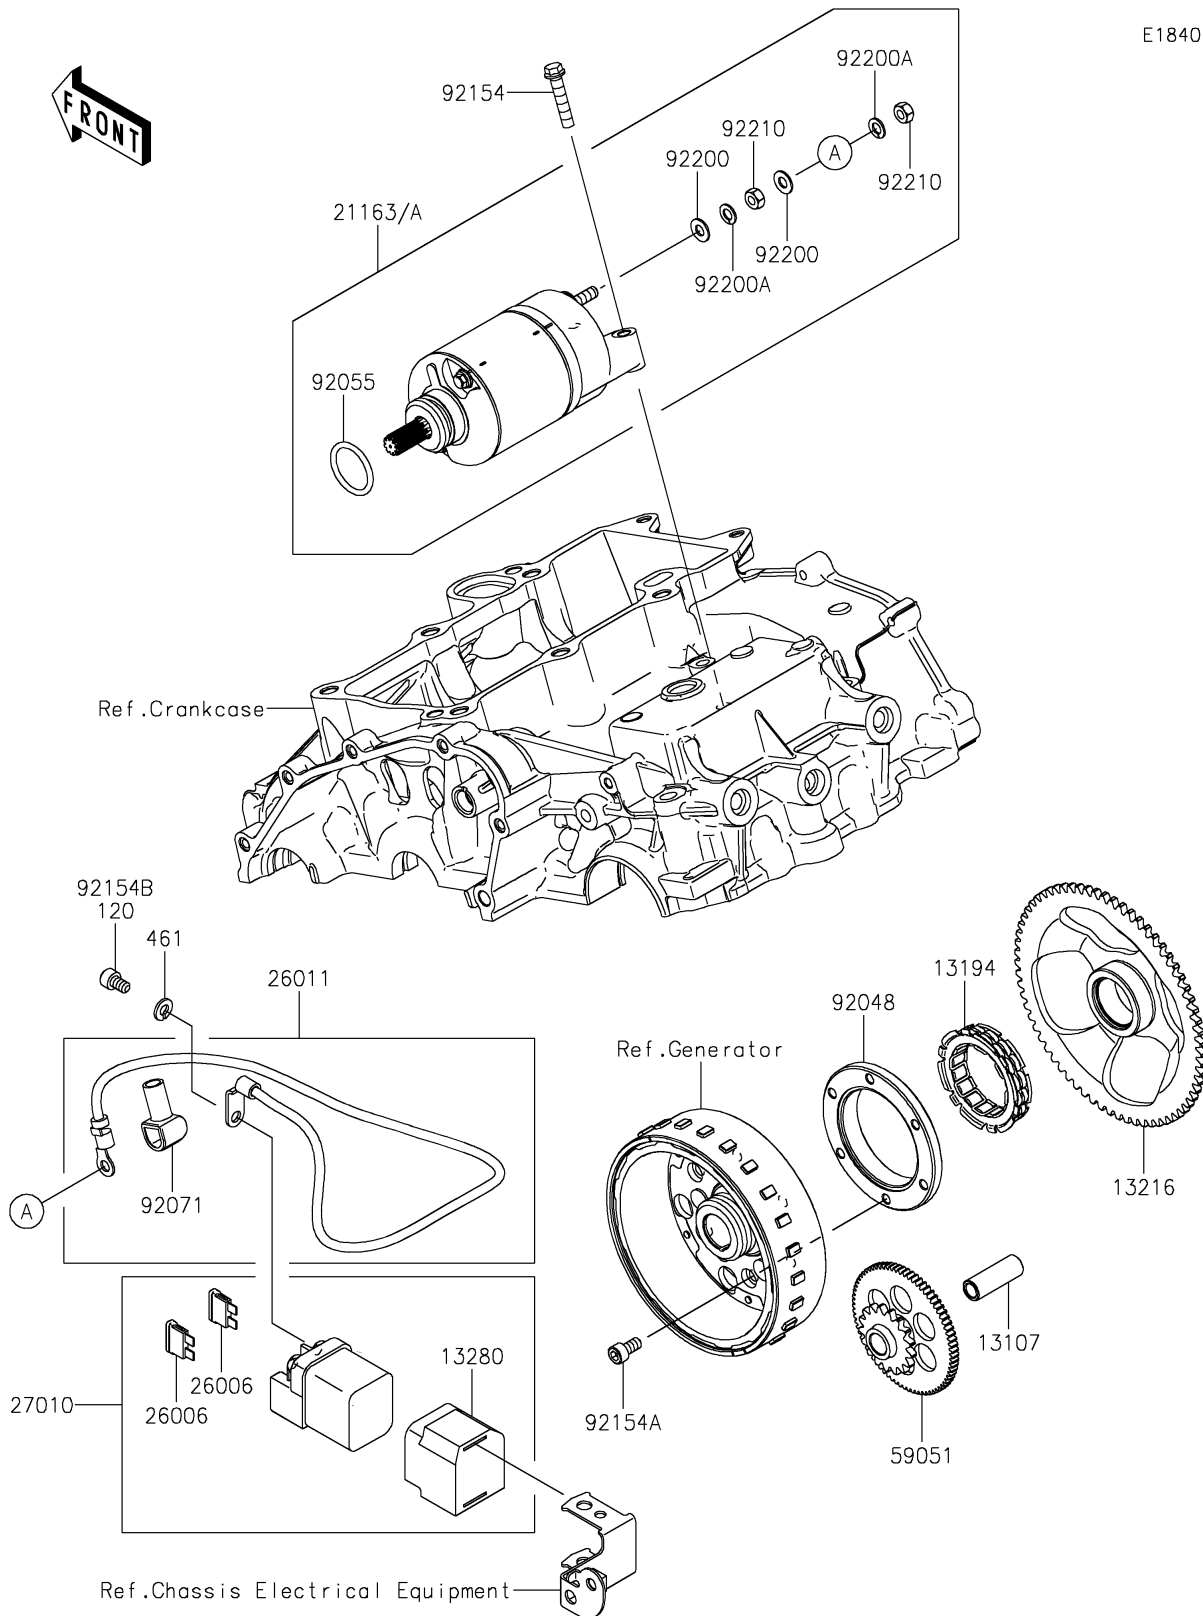

2023 Ninja 400

PARTS DIAGRAM

Starter Motor

E1840

2023 Ninja 400

PARTS LIST

Starter Motor

ITEM NAME

PART NUMBER

QUANTITY
