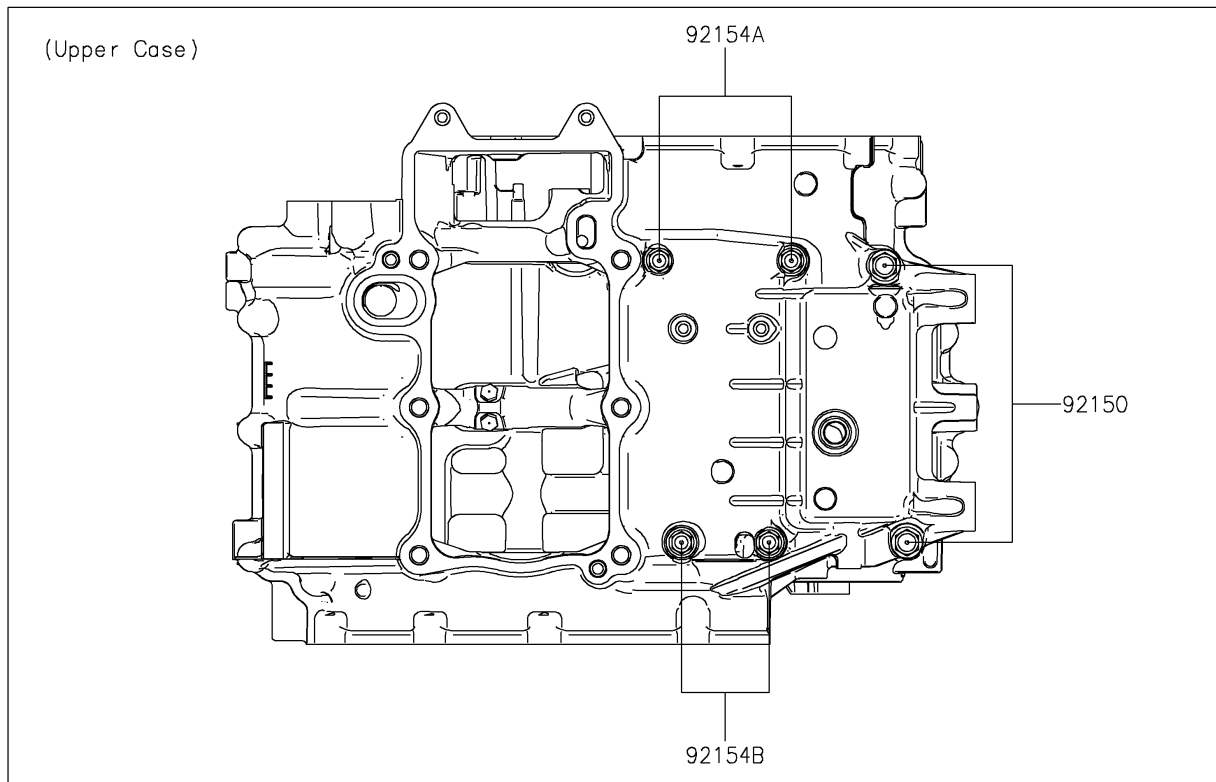

2023 Ninja[®] 400

PARTS DIAGRAM

Crankcase Bolt Pattern

E1412

2023 Ninja® 400

PARTS LIST

Crankcase Bolt Pattern

ITEM NAME

PART NUMBER

QUANTITY
