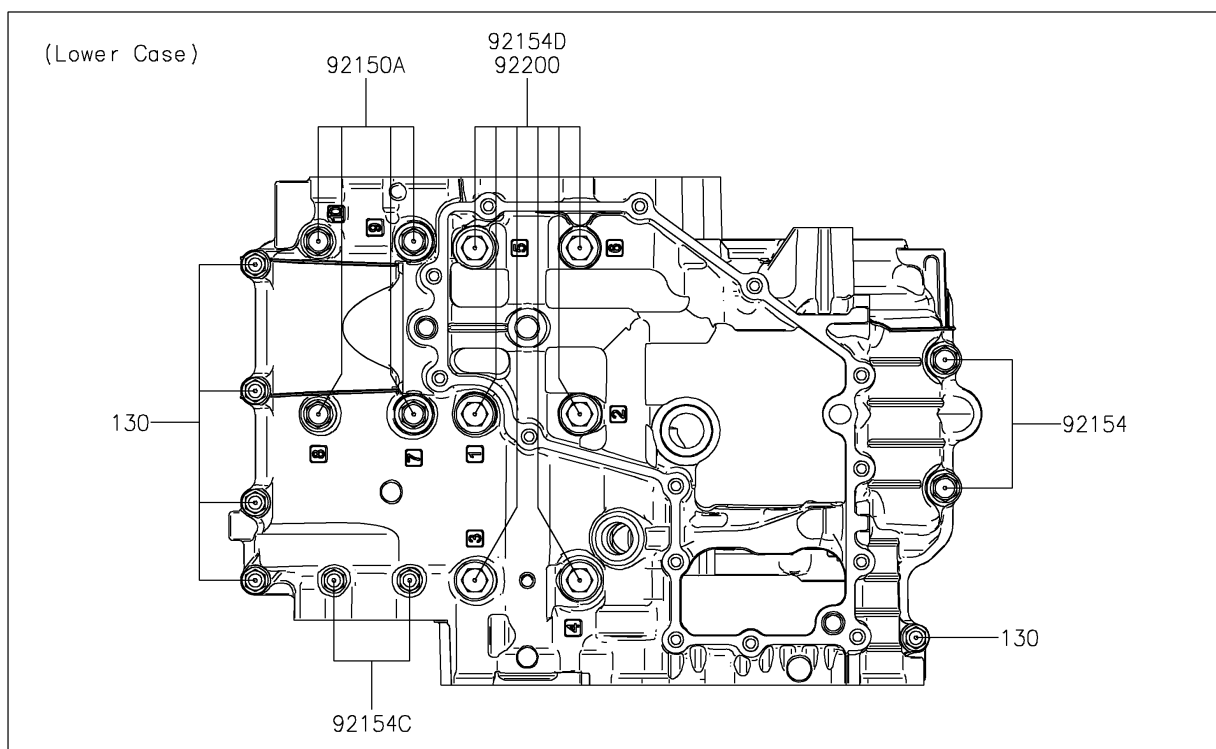

2023 Ninja[®] 400

PARTS DIAGRAM

Crankcase Bolt Pattern

E1412

2023 Ninja® 400

PARTS LIST

Crankcase Bolt Pattern

ITEM NAME

PART NUMBER

QUANTITY
