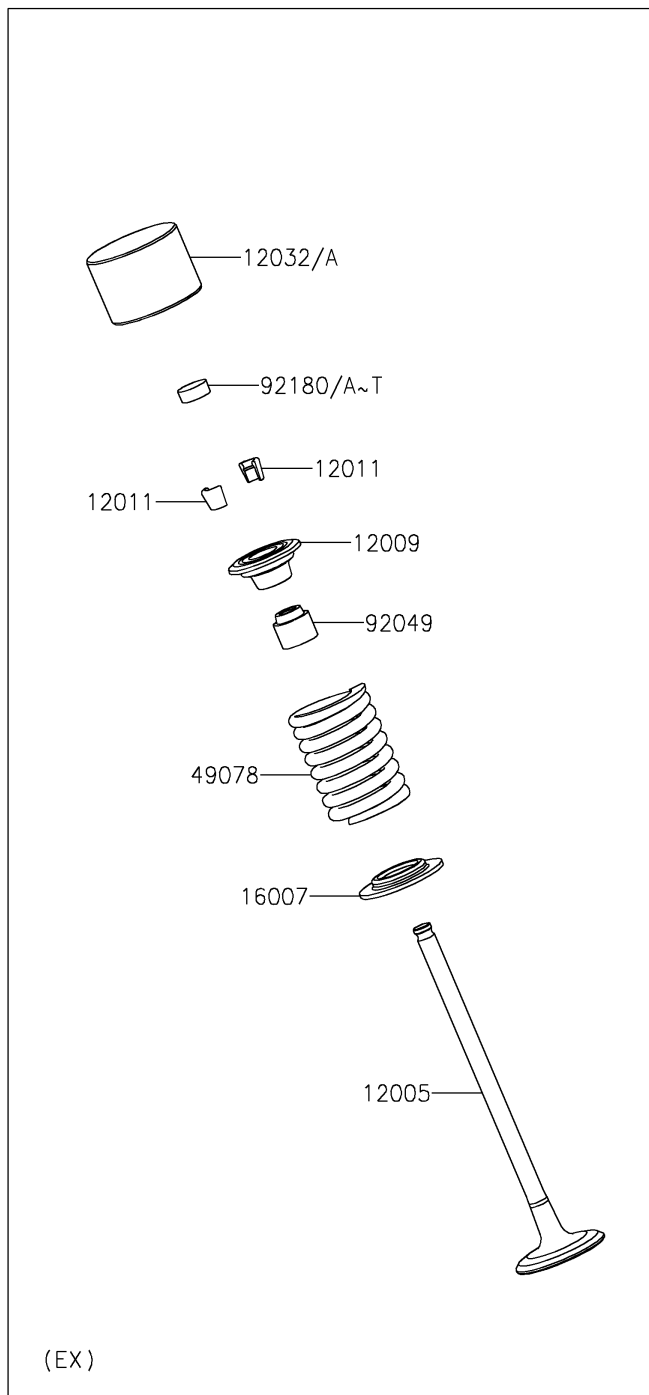

2023 Ninja 400

PARTS DIAGRAM

Valve(s)

E1210

2023 Ninja 400

PARTS LIST

Valve(s)

ITEM NAME

PART NUMBER

QUANTITY
