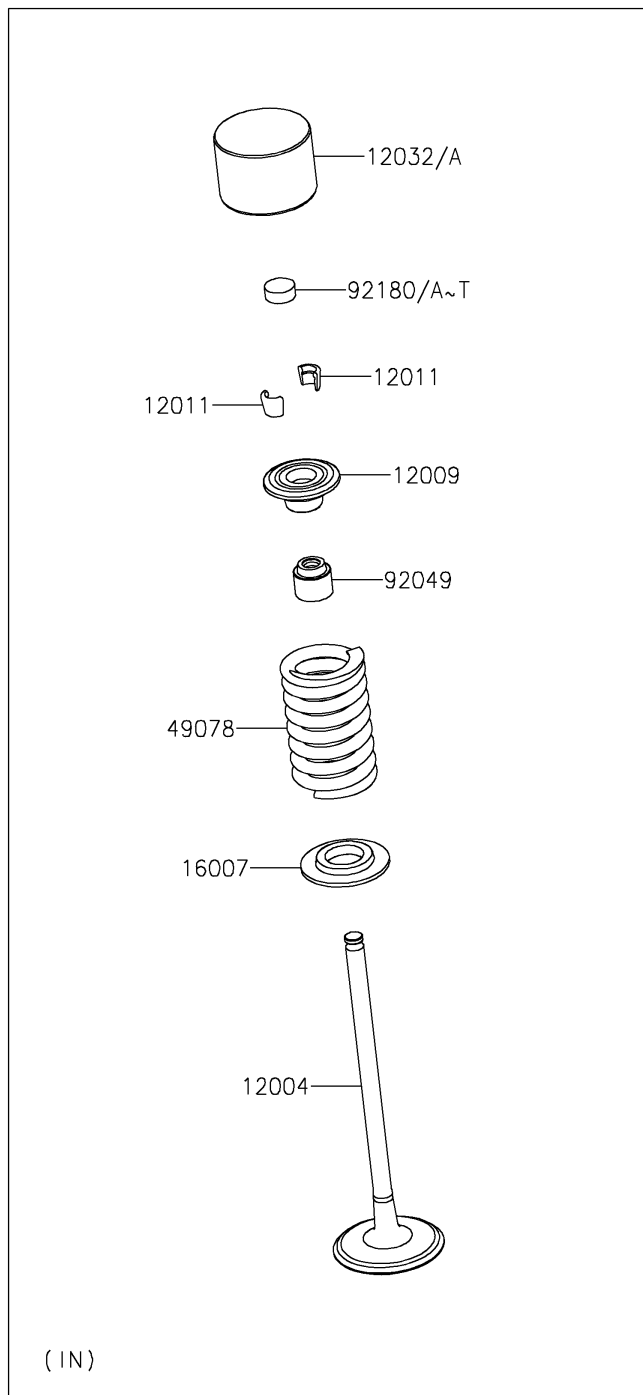

2023 Ninja 400

PARTS DIAGRAM

Valve(s)

E1210

2023 Ninja 400

PARTS LIST

Valve(s)

ITEM NAME

PART NUMBER

QUANTITY
