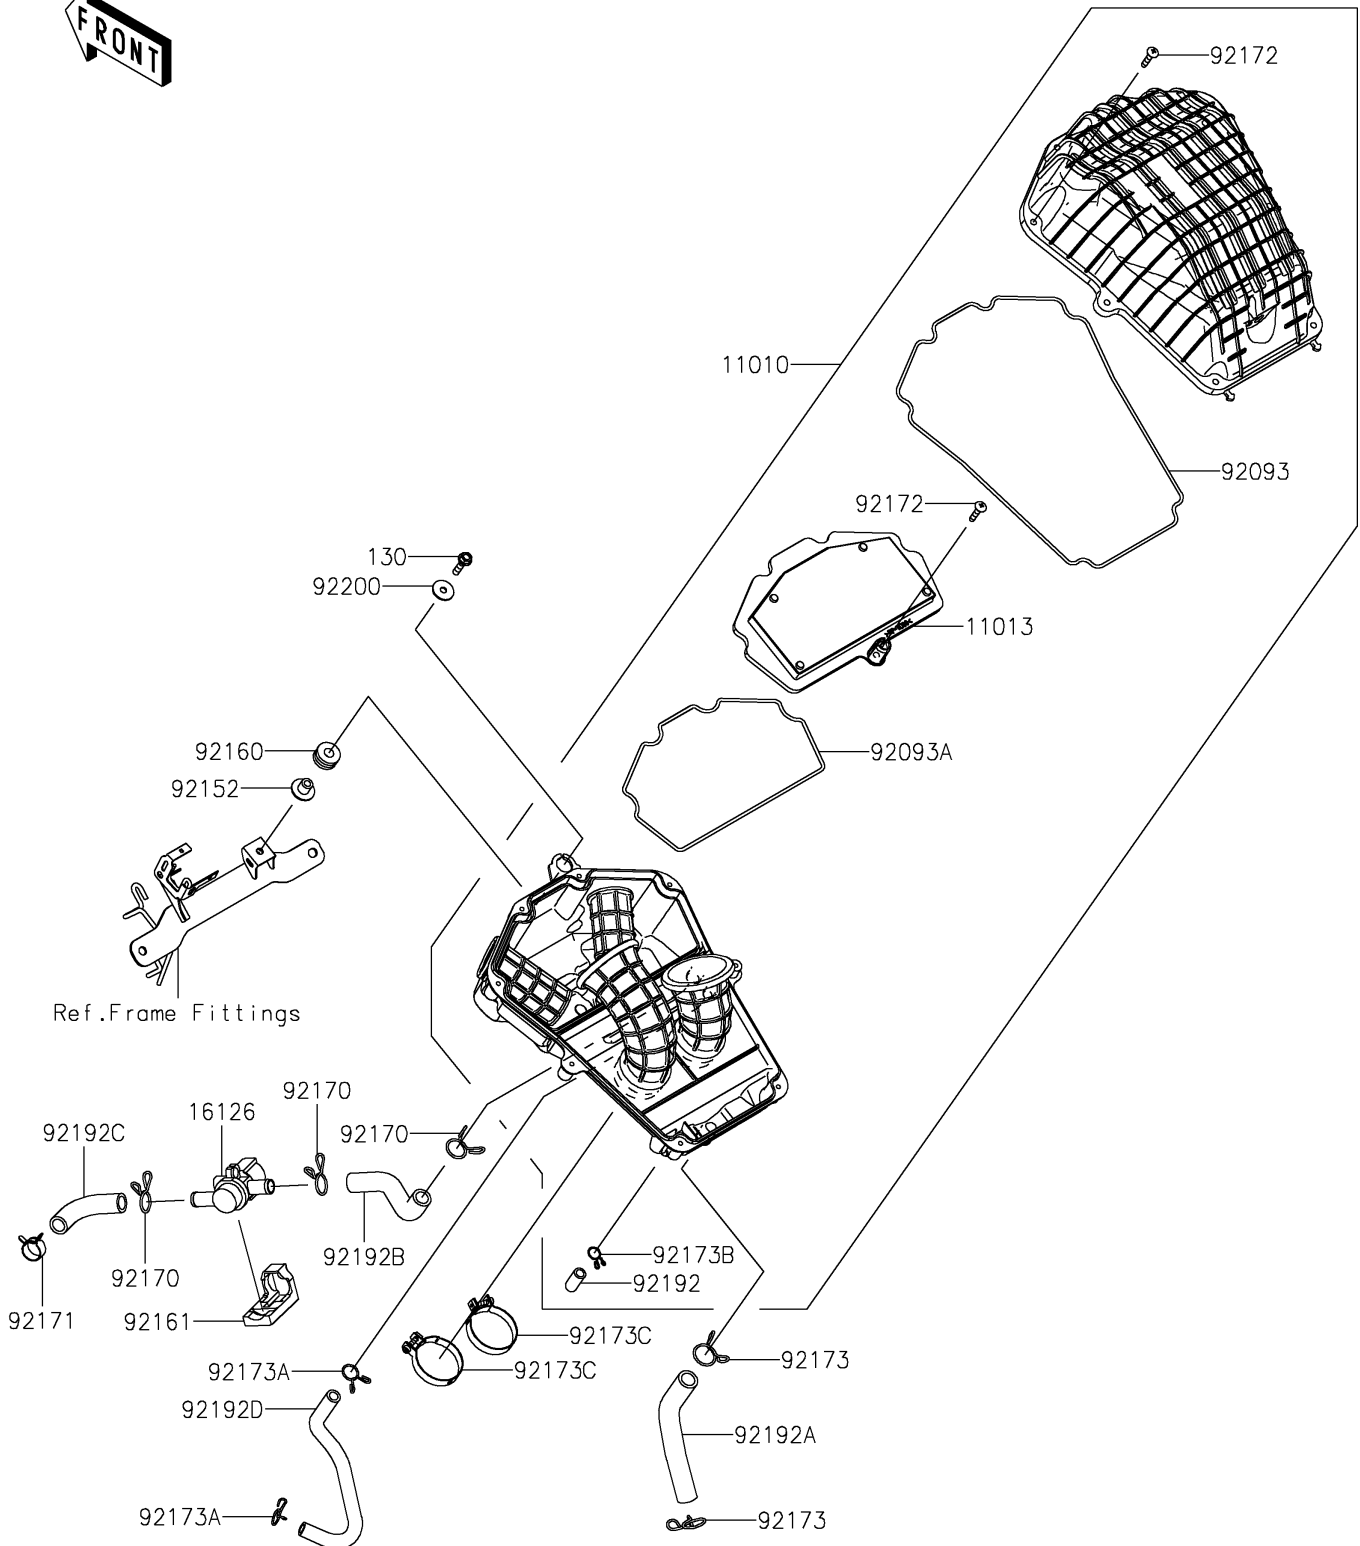

2022 NINJA® 400

PARTS DIAGRAM

Air Cleaner

E1130

2022 NINJA® 400

PARTS LIST

Air Cleaner

ITEM NAME

PART NUMBER

QUANTITY
