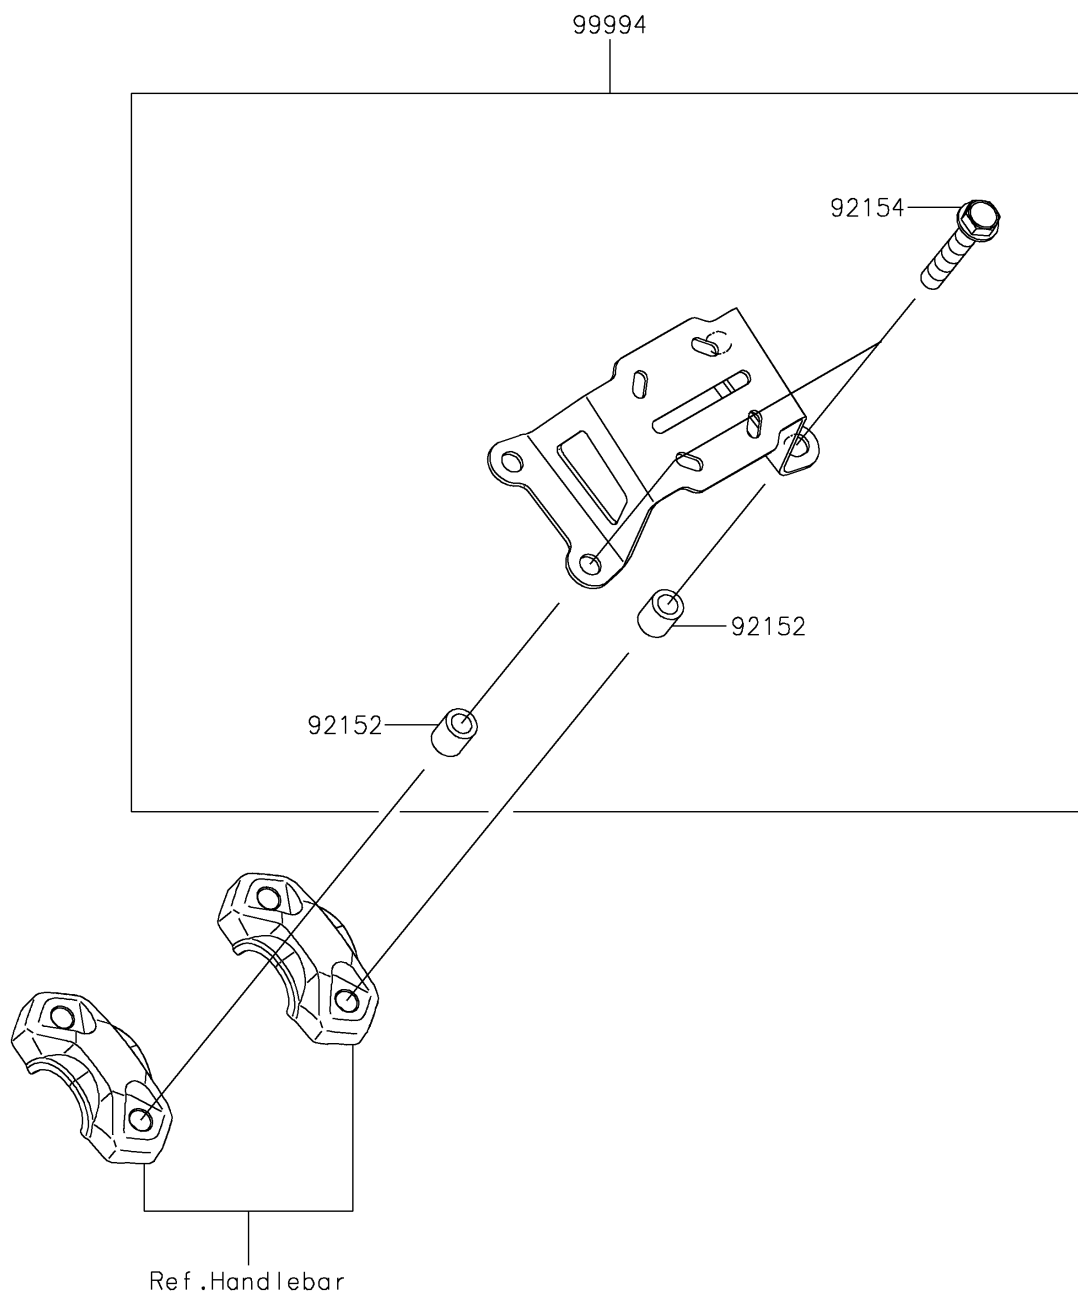

# 2024 Versys 1000 SE LT+

## PARTS DIAGRAM

Accessory(GPS Navi Bracket)

F2910E

## PARTS LIST

Accessory(GPS Navi Bracket)

ITEM NAME	PART NUMBER	QUANTITY
-----------	-------------	----------

---