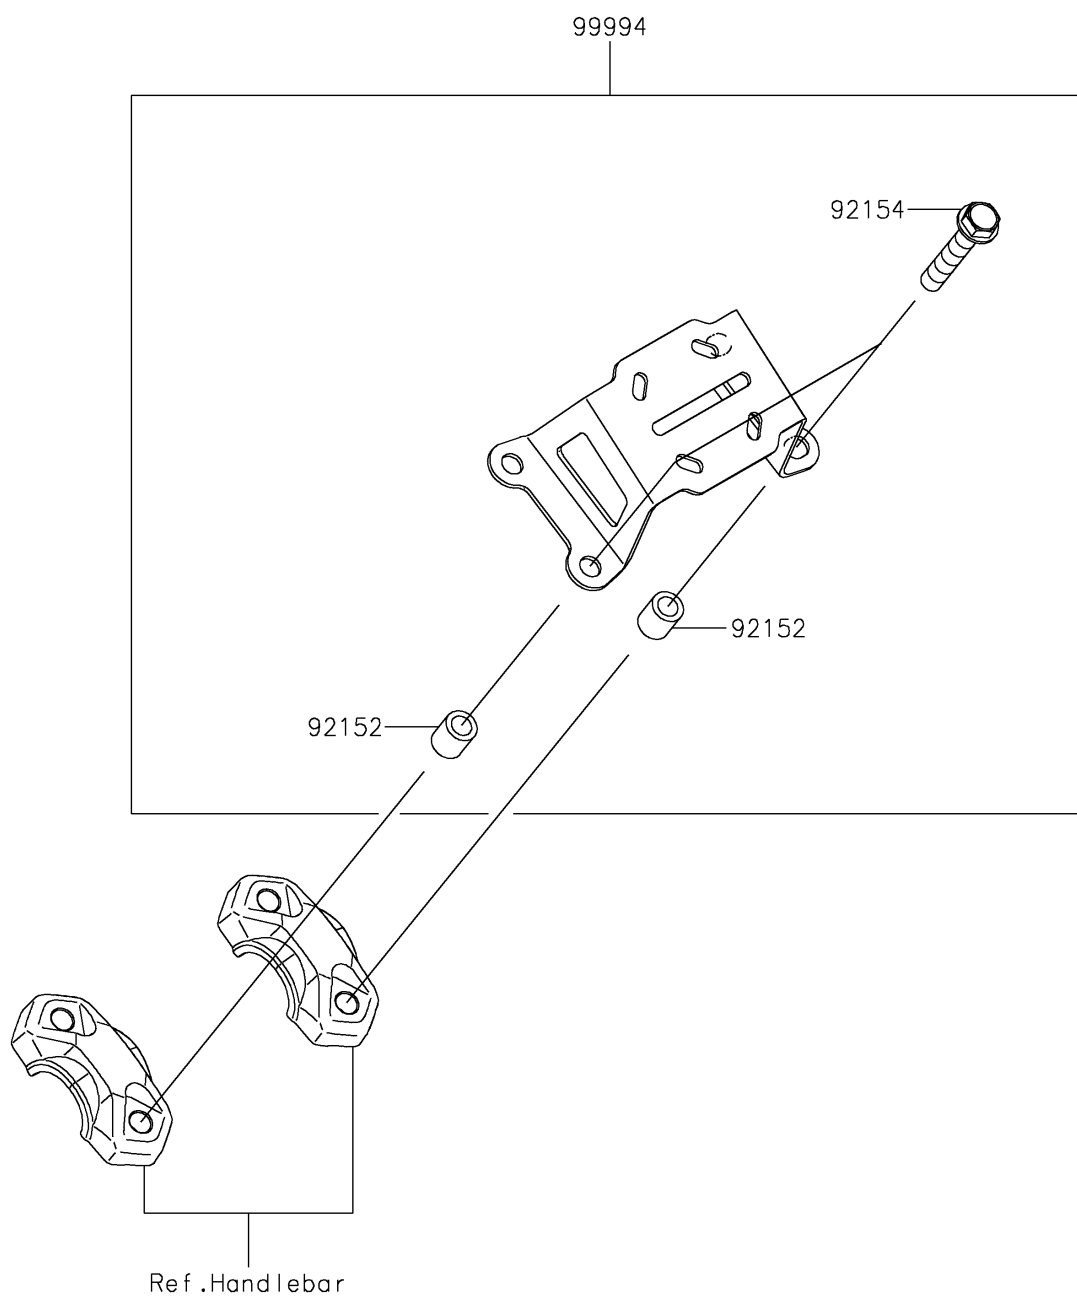

2023 Versys 1000 SE LT+

PARTS DIAGRAM

Accessory(GPS Navi Bracket)

F2910E

2023 Versys 1000 SE LT+

PARTS LIST

Accessory(GPS Navi Bracket)

ITEM NAME

PART NUMBER

QUANTITY
