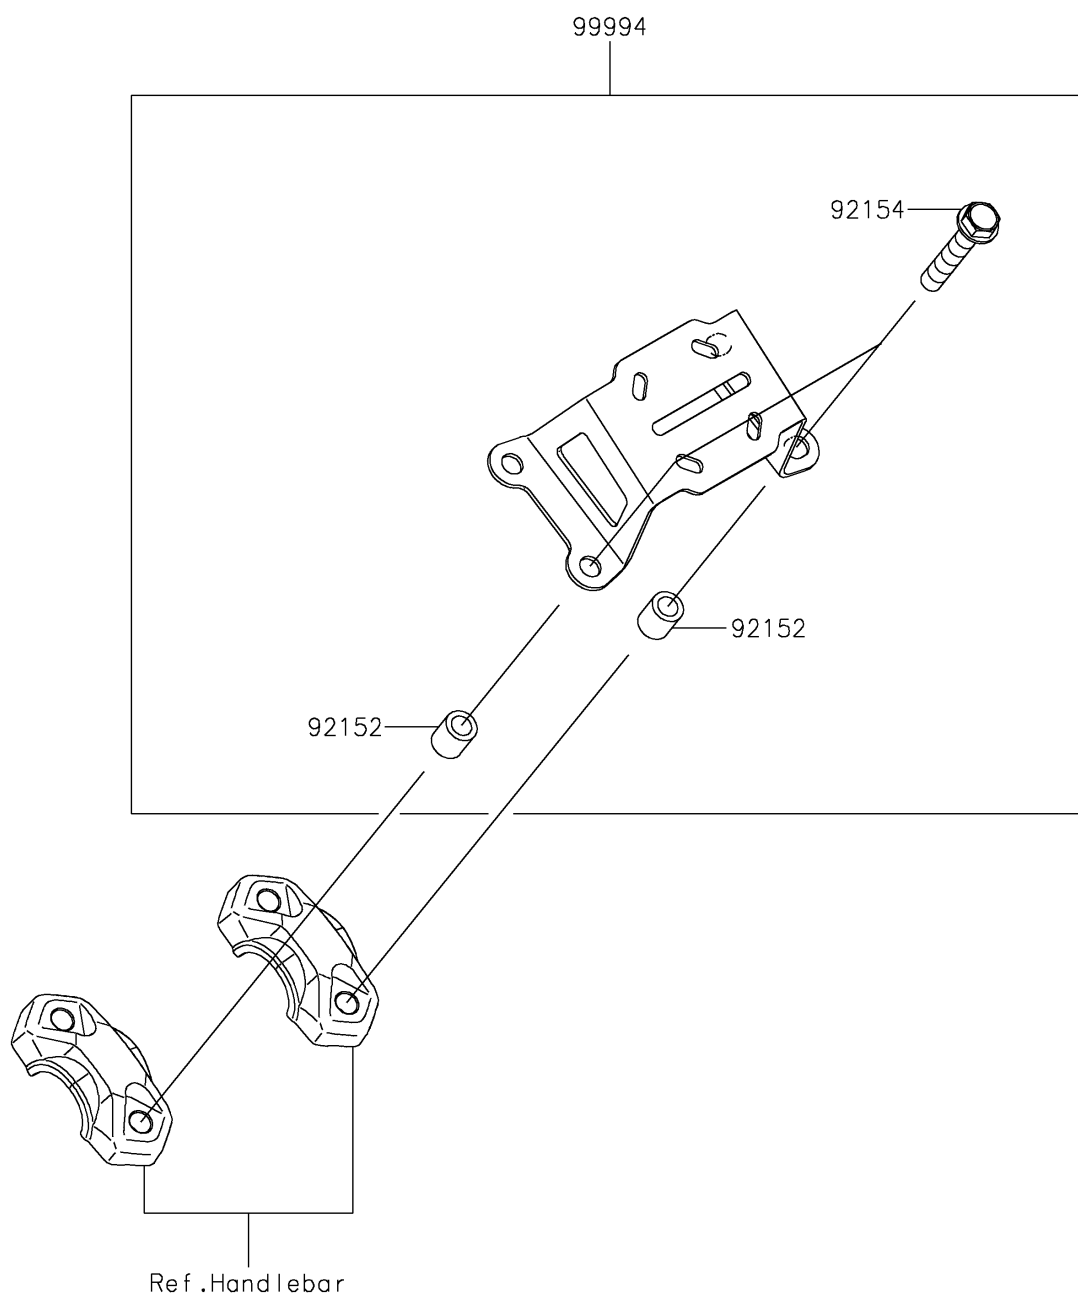

2022 Versys® 1000 SE LT+

PARTS DIAGRAM

Accessory(GPS Navi Bracket)

F2910E

2022 Versys® 1000 SE LT+

PARTS LIST

Accessory(GPS Navi Bracket)

ITEM NAME

PART NUMBER

QUANTITY
