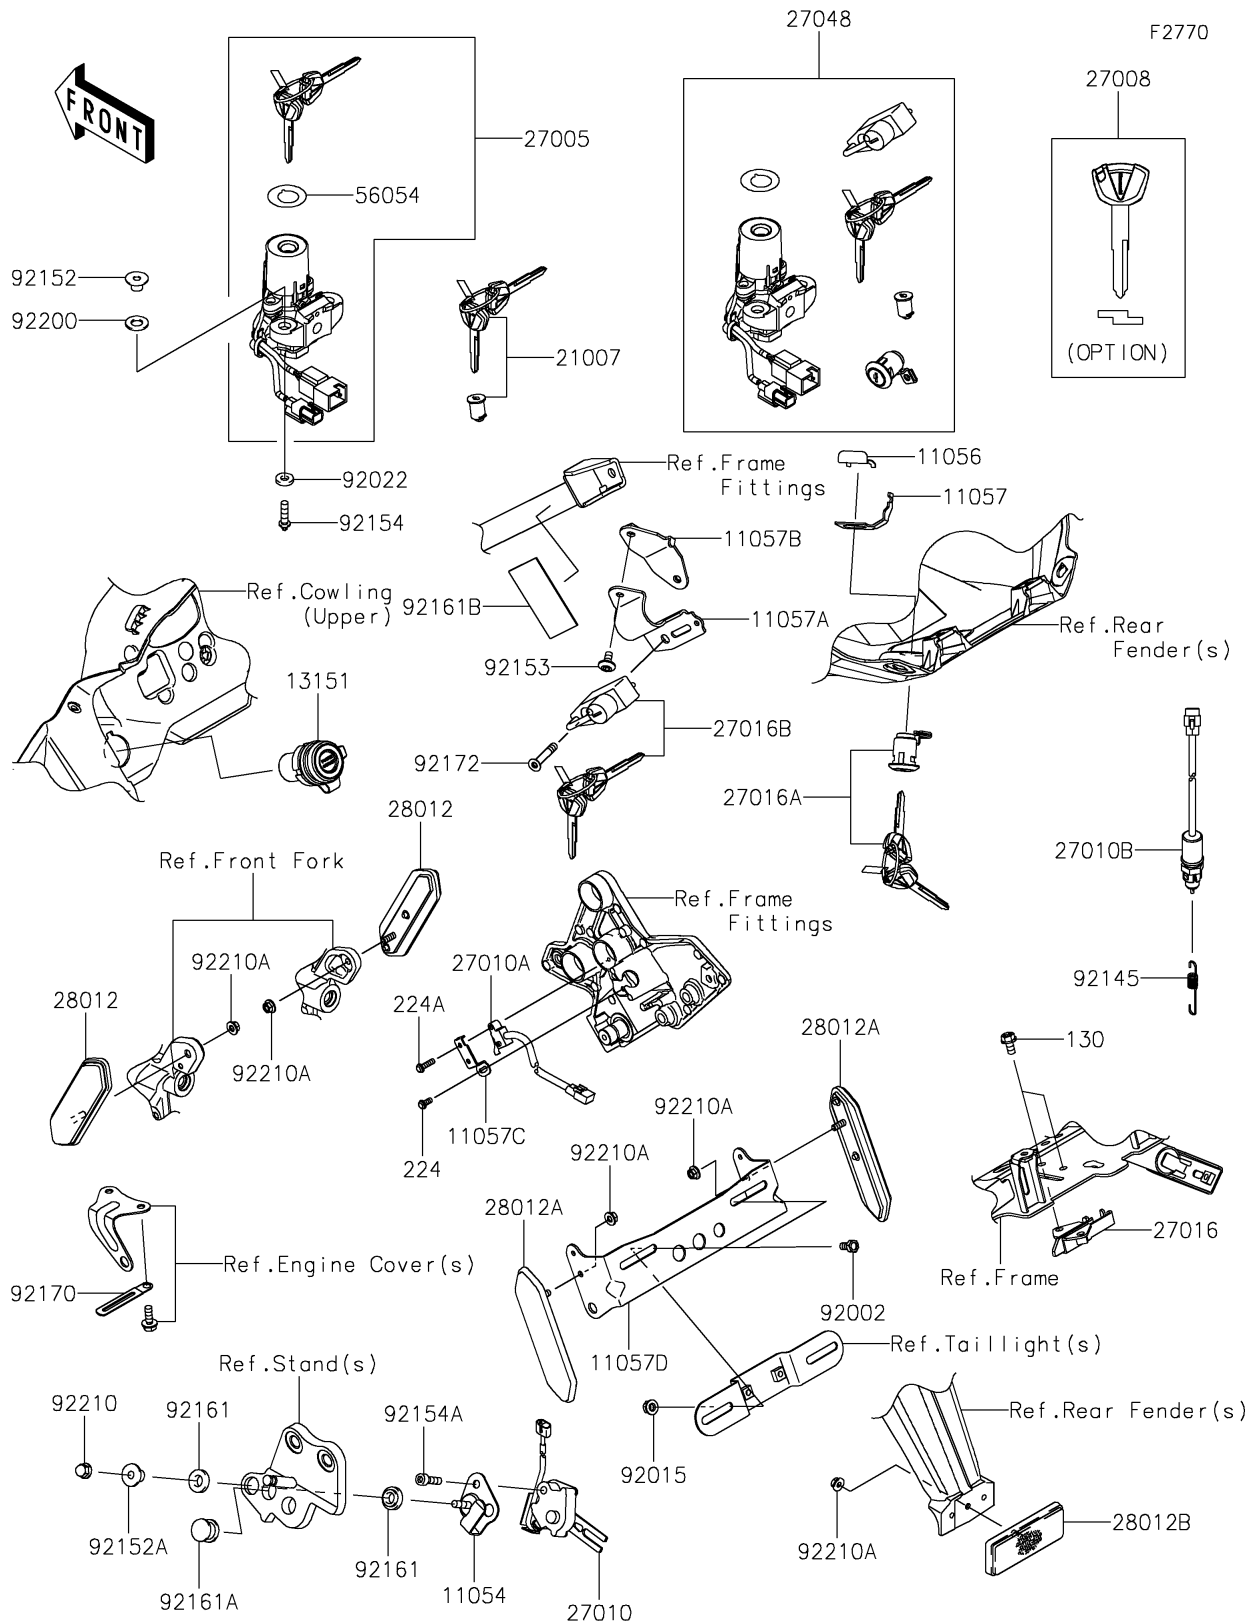

2023 Versys 1000 SE LT+

PARTS DIAGRAM

Ignition Switch

2023 Versys 1000 SE LT+

PARTS LIST

Ignition Switch

ITEM NAME

PART NUMBER

QUANTITY
