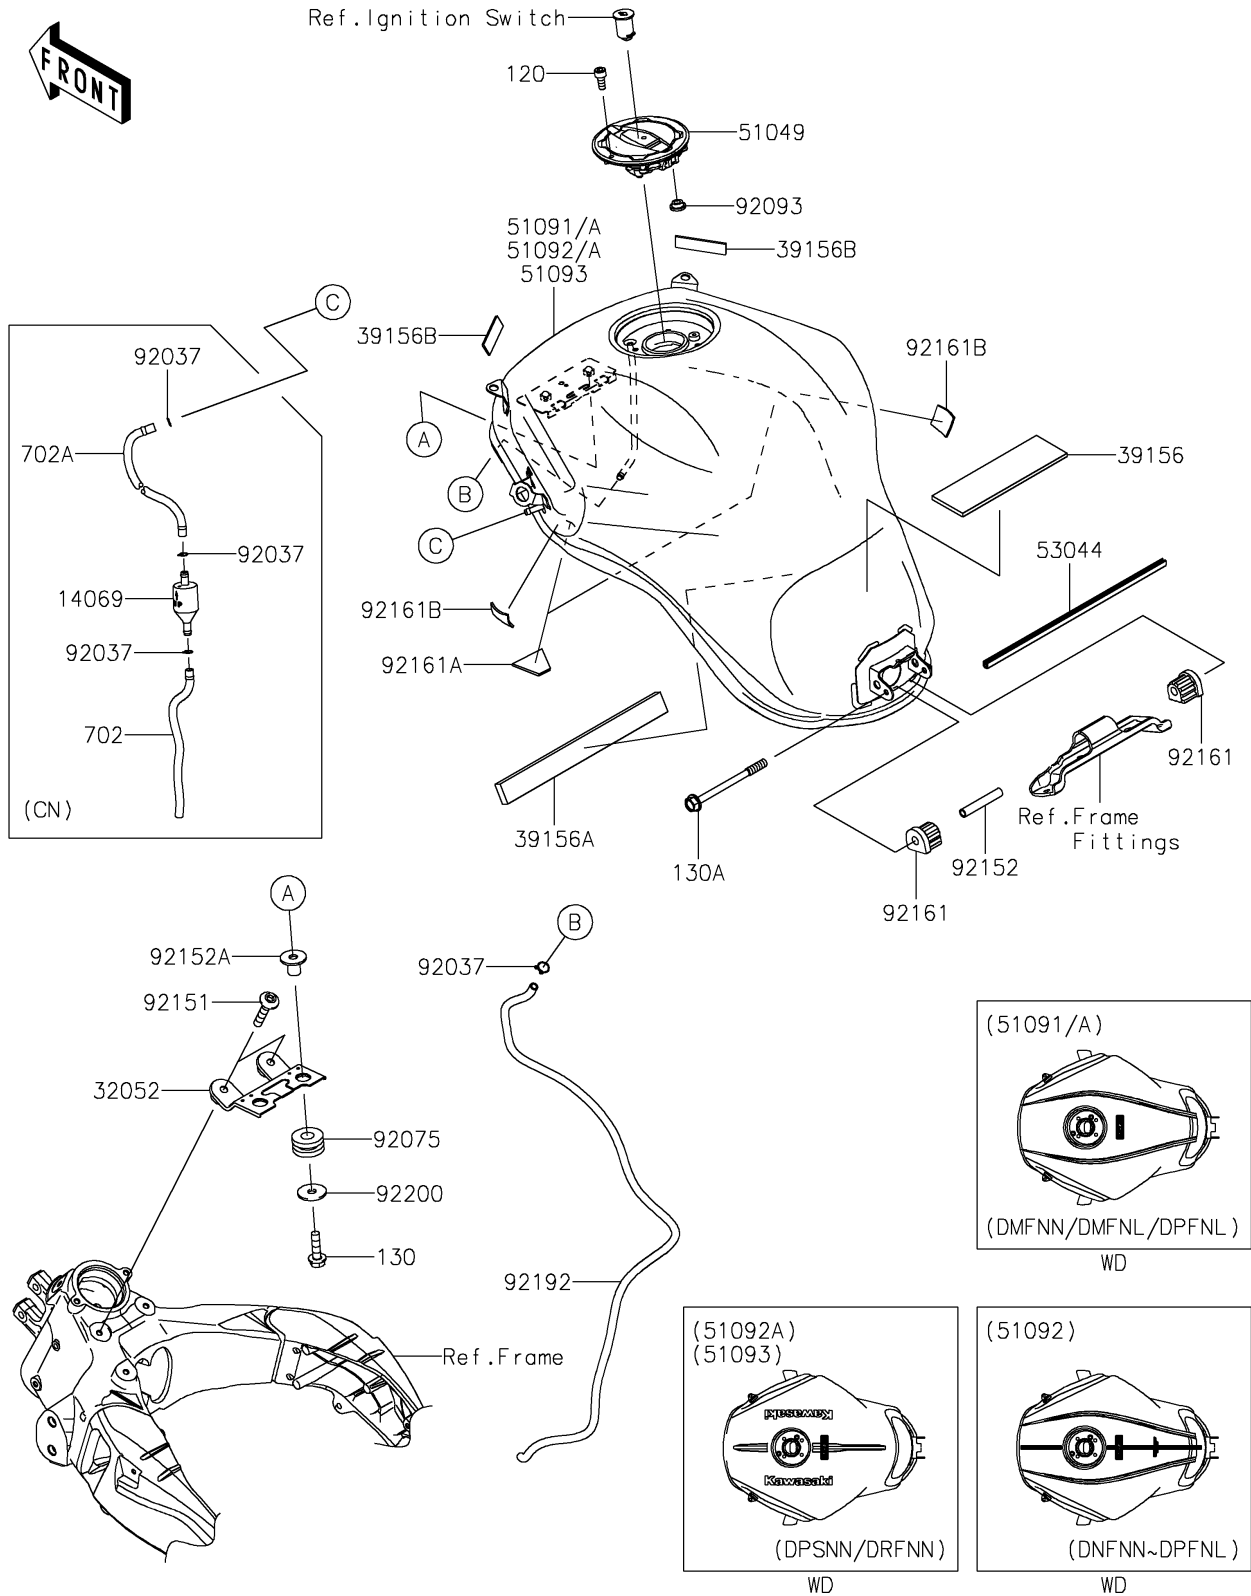

2024 Versys 1000 SE LT+

PARTS DIAGRAM

Fuel Tank

F2410

2024 Versys 1000 SE LT+

PARTS LIST

Fuel Tank

ITEM NAME

PART NUMBER

QUANTITY
