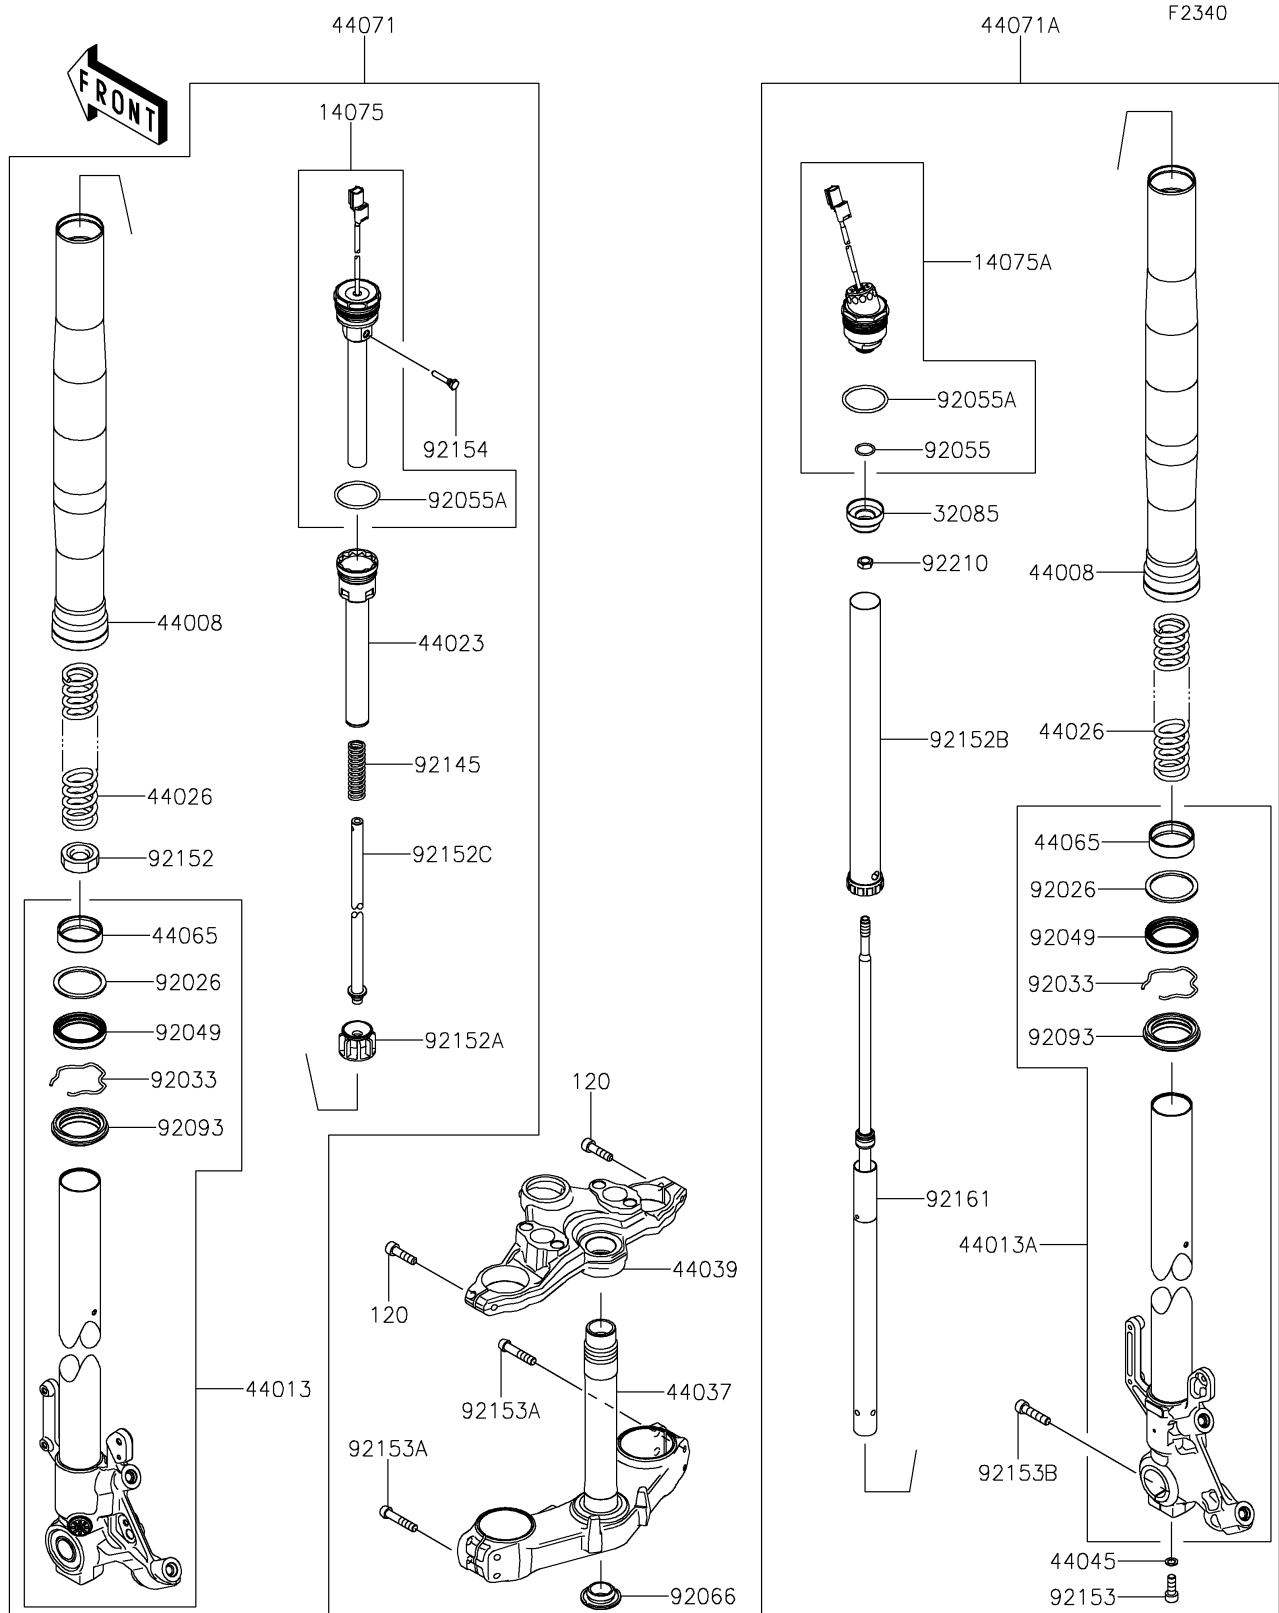

2022 Versys® 1000 SE LT+

PARTS DIAGRAM

Front Fork

2022 Versys® 1000 SE LT+

PARTS LIST

Front Fork

ITEM NAME

PART NUMBER

QUANTITY
