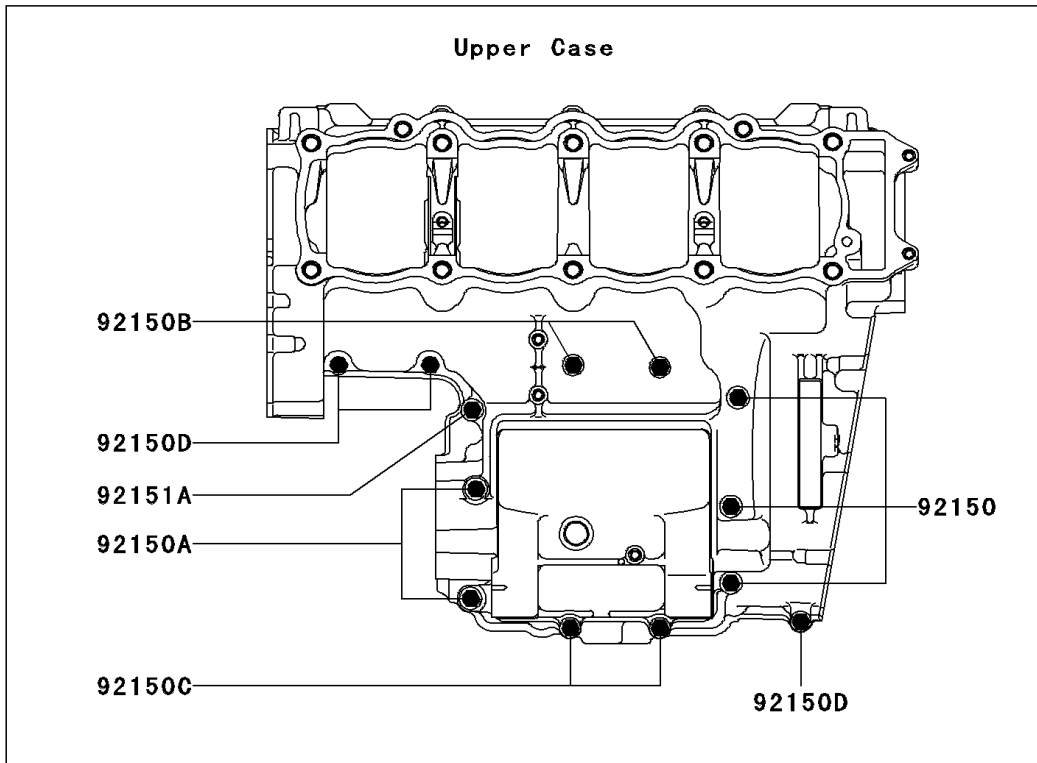

2003 Z1000

PARTS DIAGRAM

Crankcase Bolt Pattern

E1412

2003 Z1000

PARTS LIST

Crankcase Bolt Pattern

ITEM NAME	PART NUMBER	QUANTITY
-----------	-------------	----------
