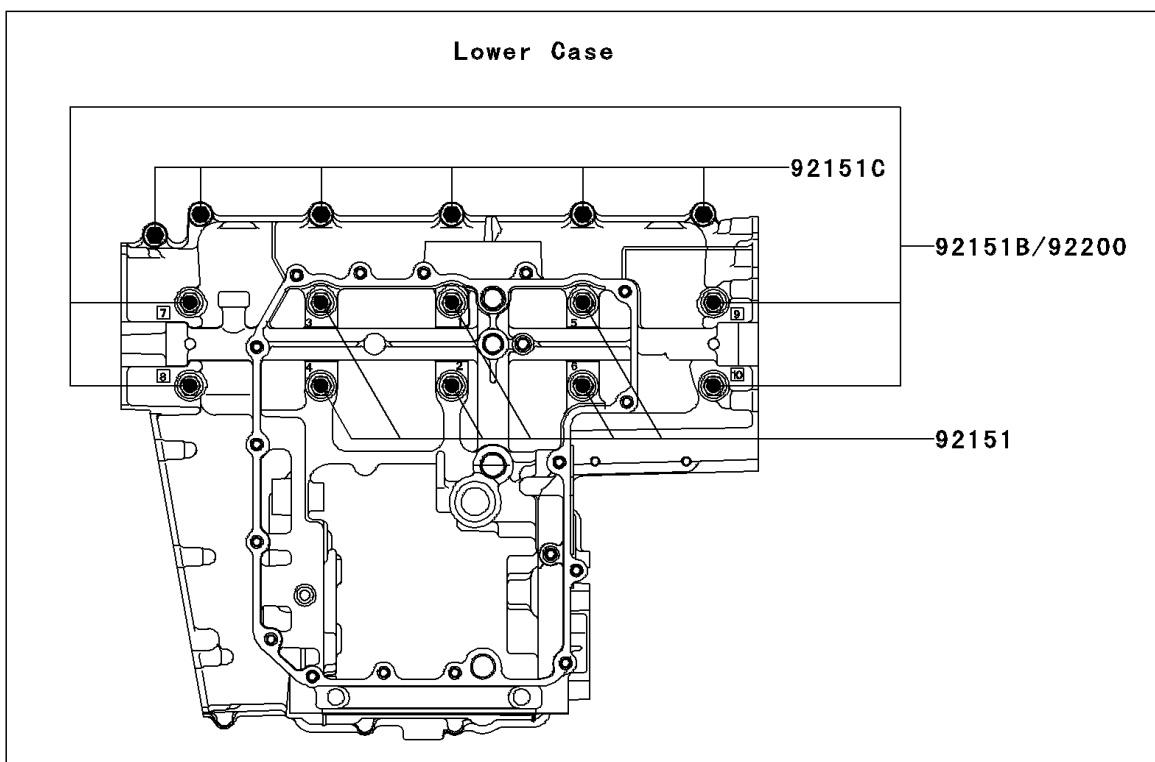

2003 Z1000

PARTS DIAGRAM

Crankcase Bolt Pattern

E1412

2003 Z1000

PARTS LIST

Crankcase Bolt Pattern

ITEM NAME	PART NUMBER	QUANTITY
-----------	-------------	----------
