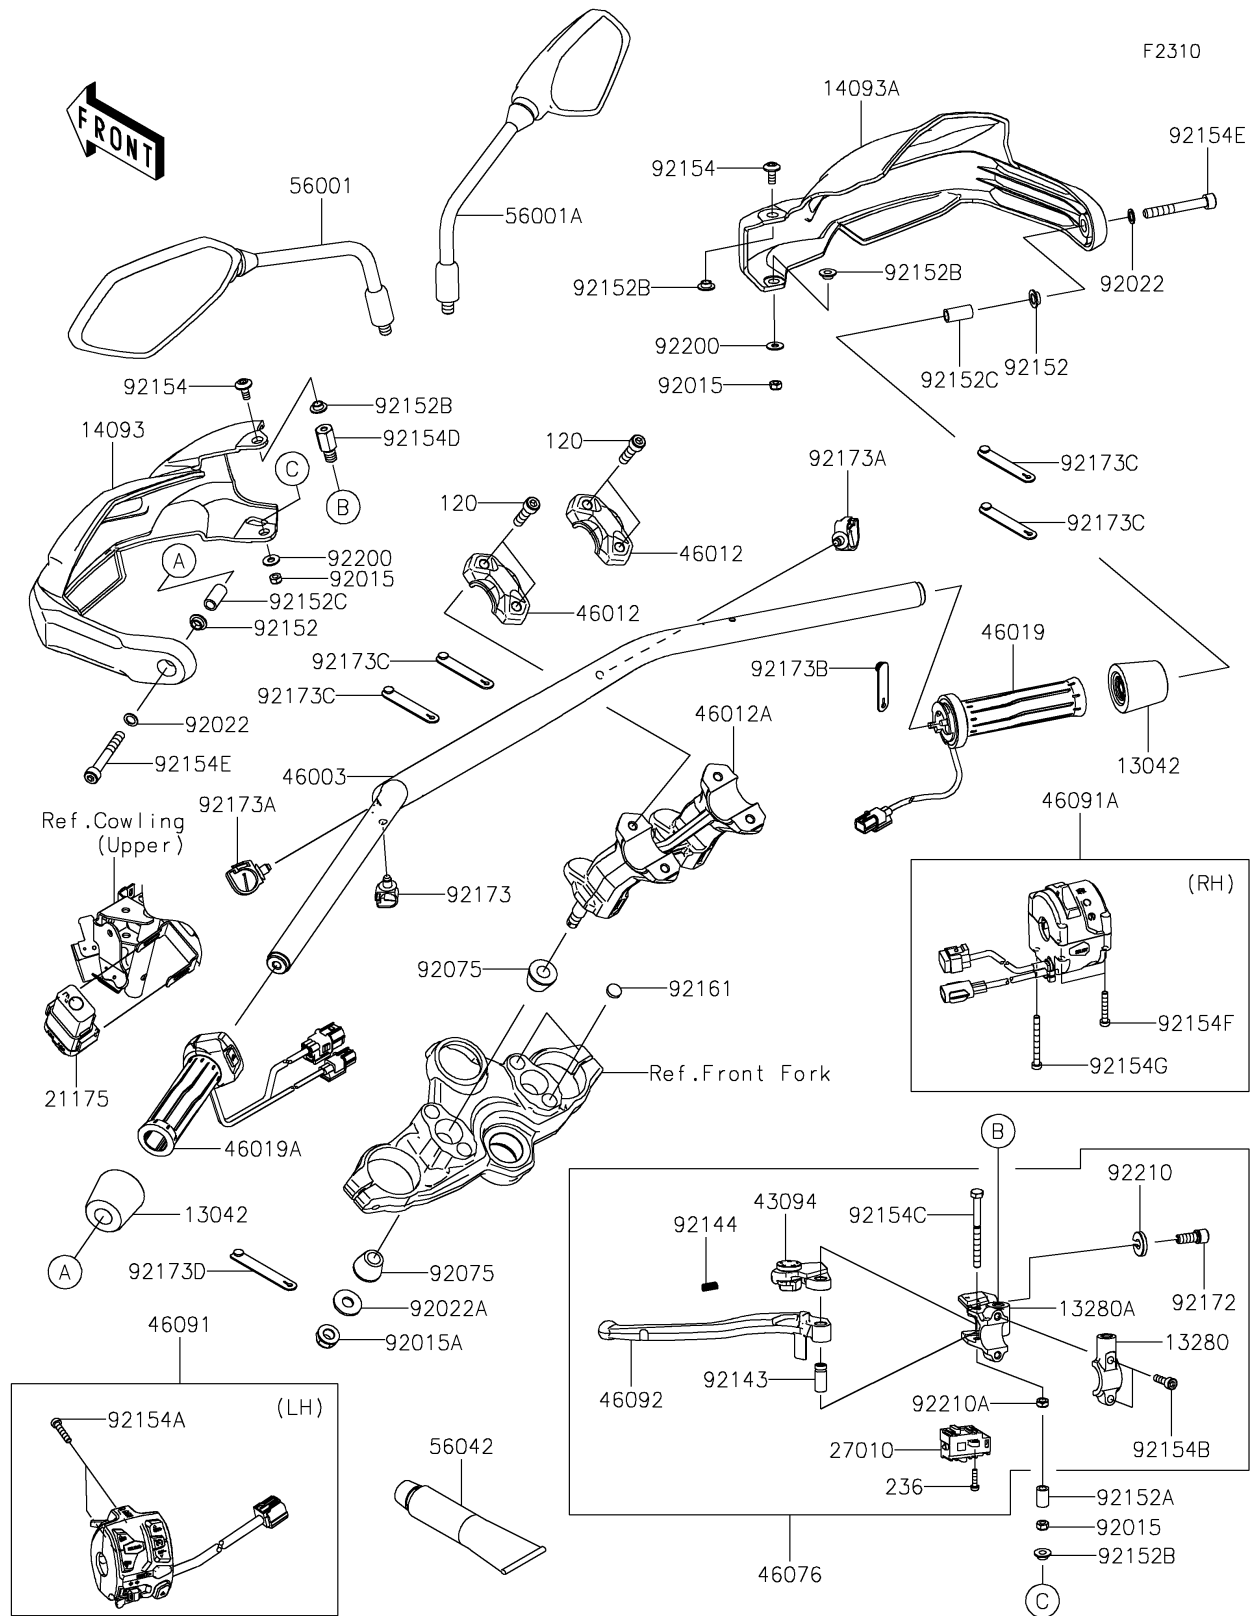

2024 Versys 1000 SE LT+

PARTS DIAGRAM

Handlebar

2024 Versys 1000 SE LT+

PARTS LIST

Handlebar

ITEM NAME

PART NUMBER

QUANTITY
