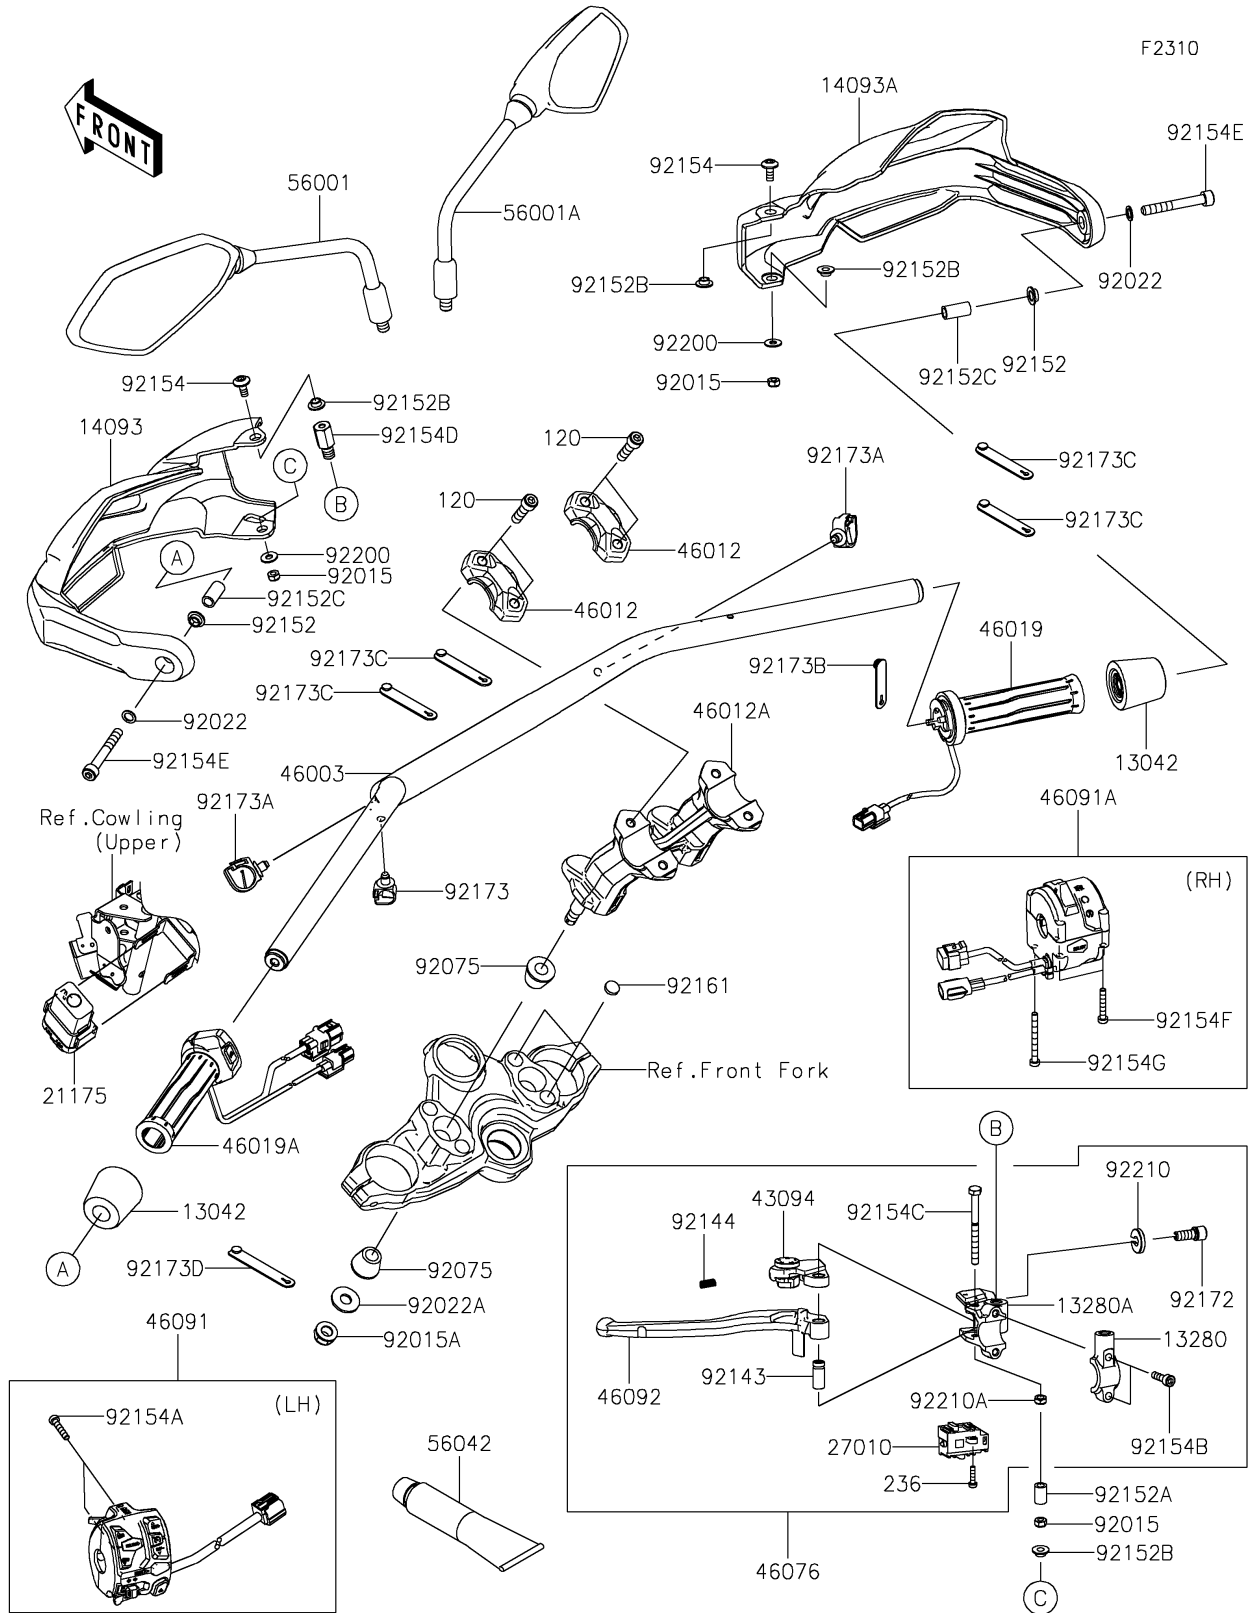

2022 Versys® 1000 SE LT+

PARTS DIAGRAM

Handlebar

2022 Versys® 1000 SE LT+

PARTS LIST

Handlebar

ITEM NAME

PART NUMBER

QUANTITY
