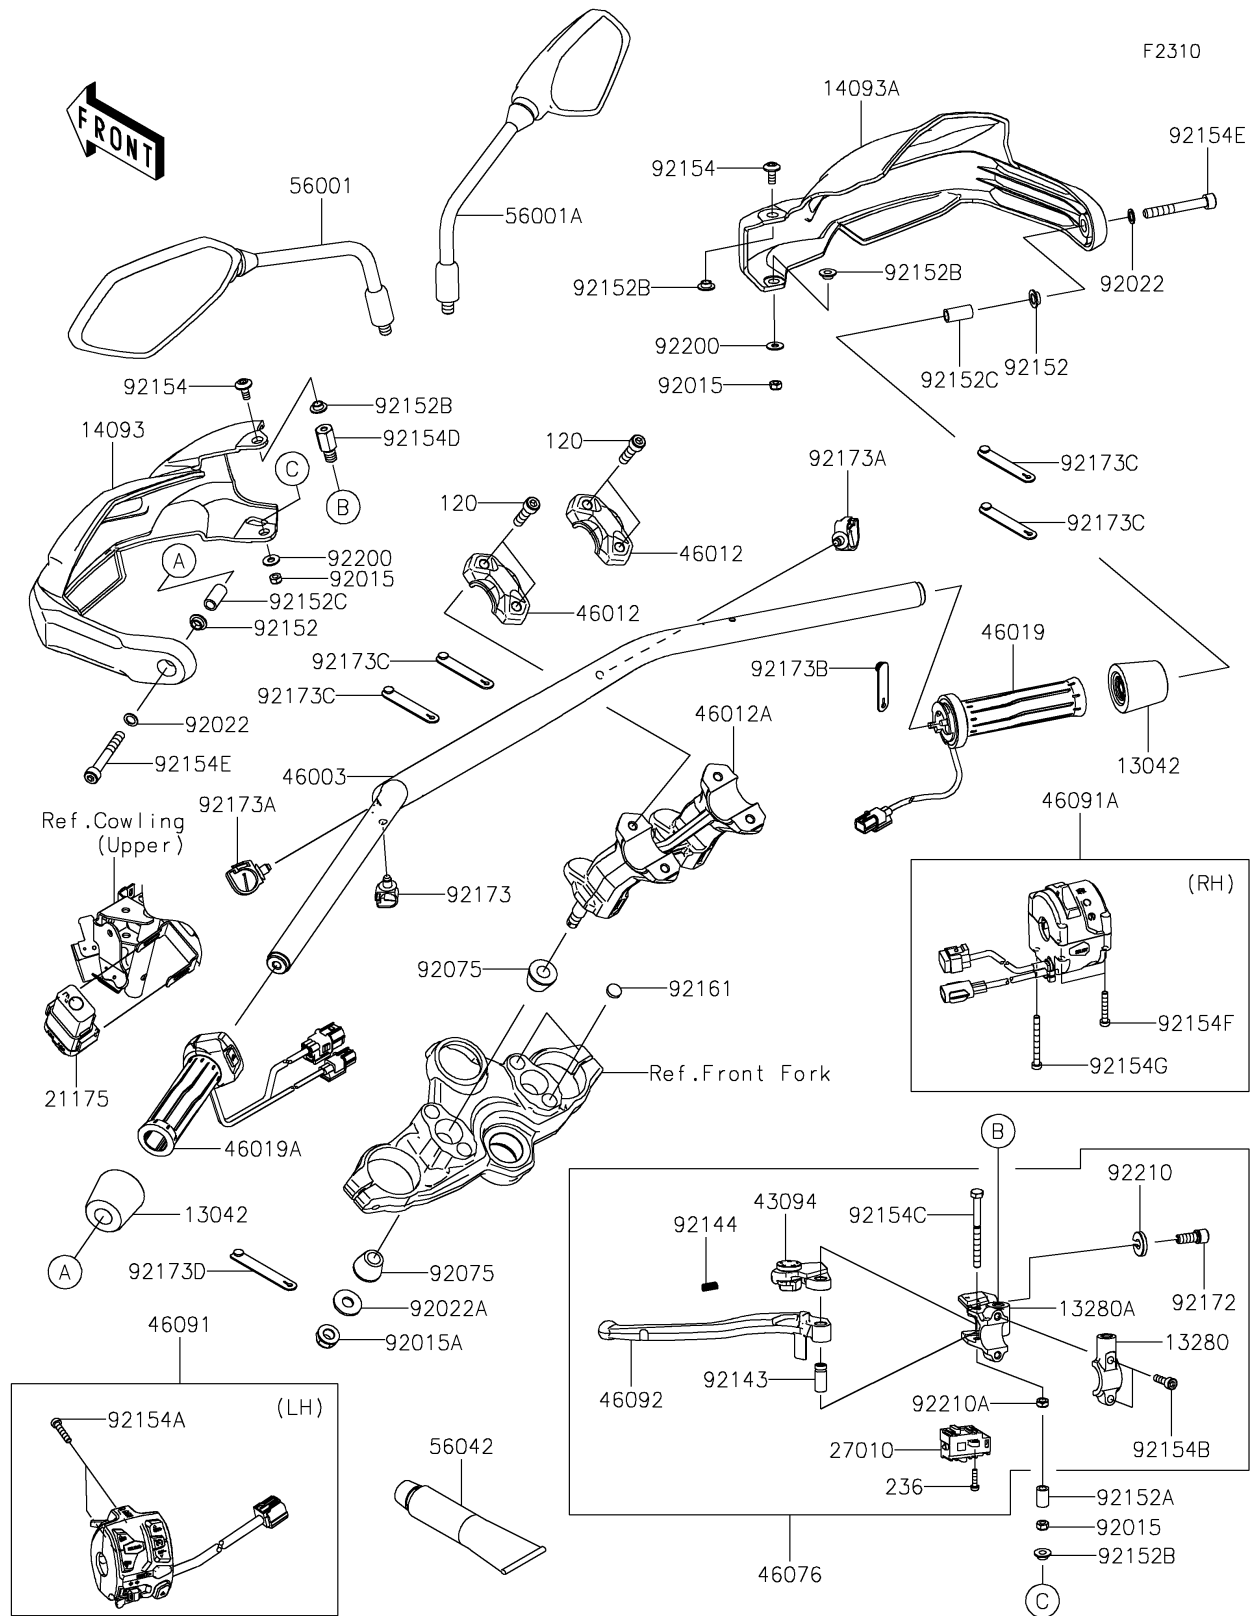

2021 VERSYS® 1000 SE LT+

PARTS DIAGRAM

Handlebar

2021 VERSYS® 1000 SE LT+

PARTS LIST

Handlebar

ITEM NAME

PART NUMBER

QUANTITY
