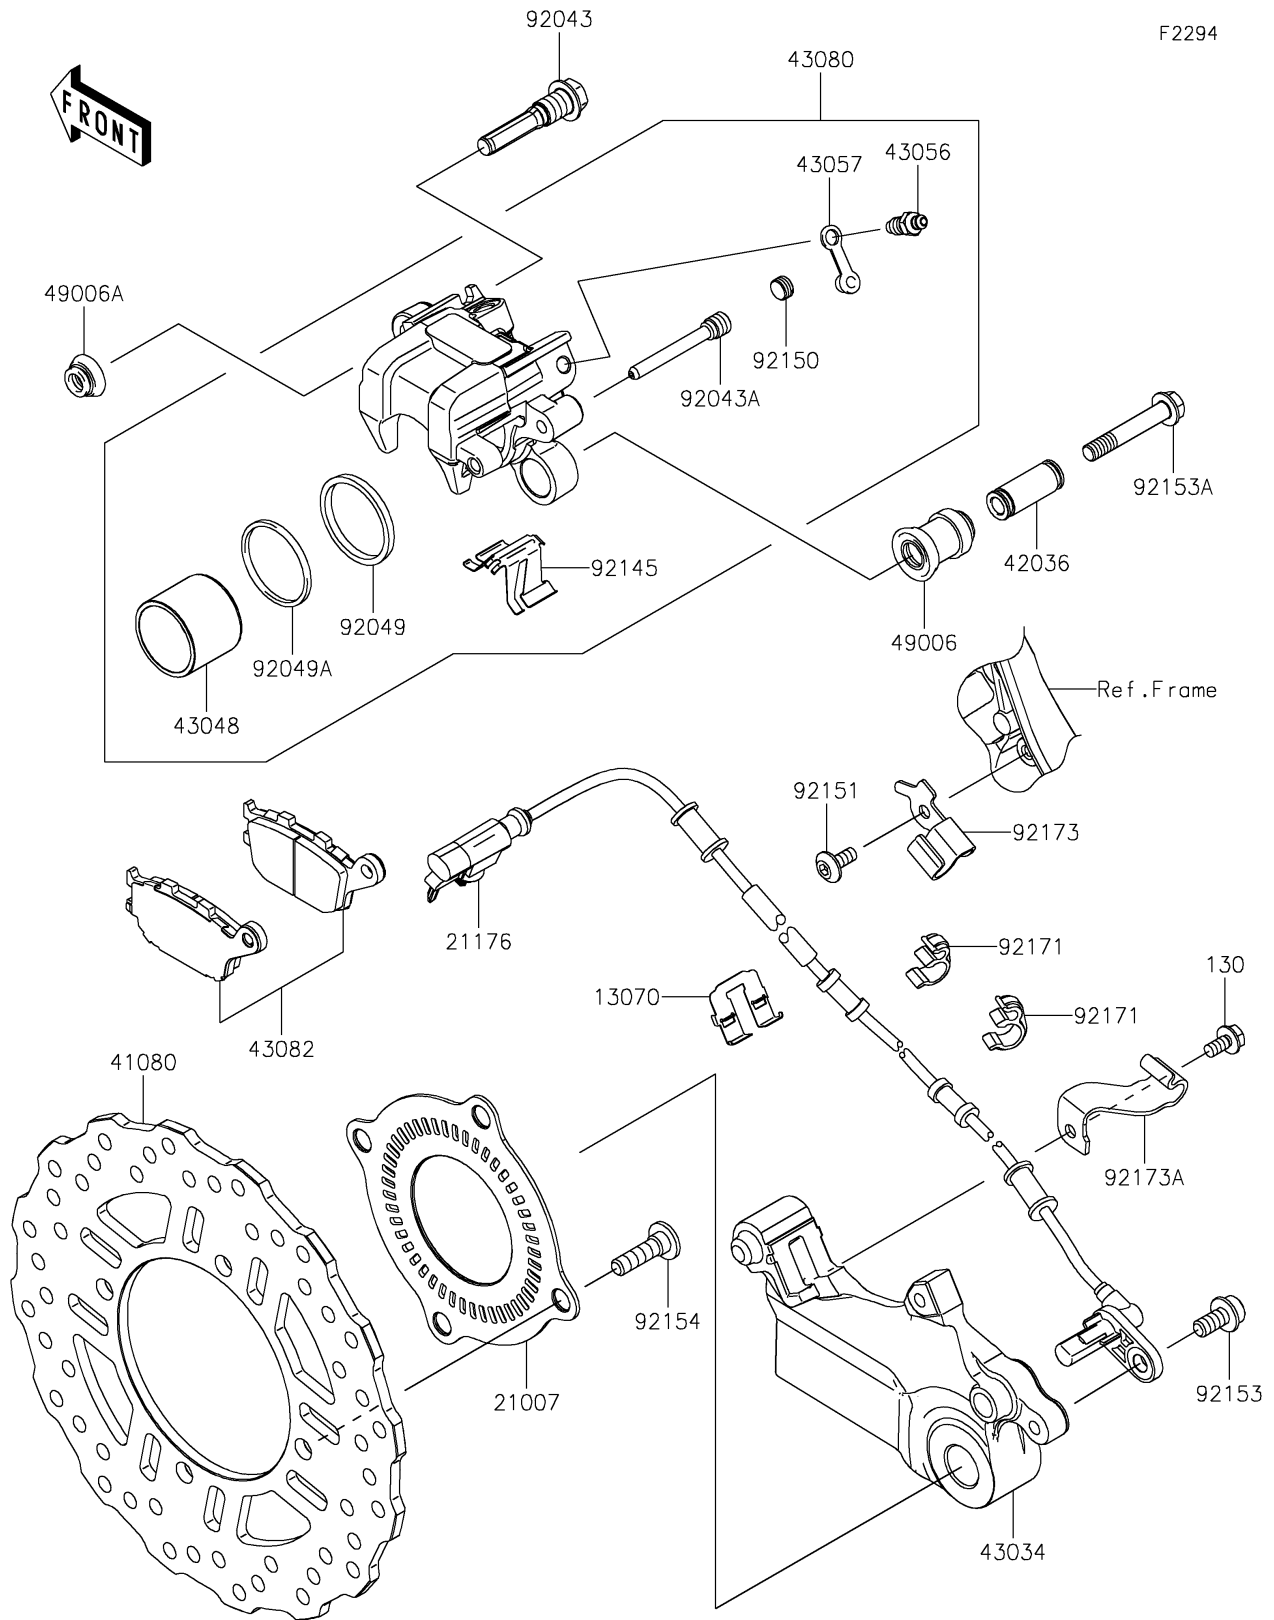

2022 Versys® 1000 SE LT+

PARTS DIAGRAM

Rear Brake

2022 Versys® 1000 SE LT+

PARTS LIST

Rear Brake

ITEM NAME

PART NUMBER

QUANTITY
