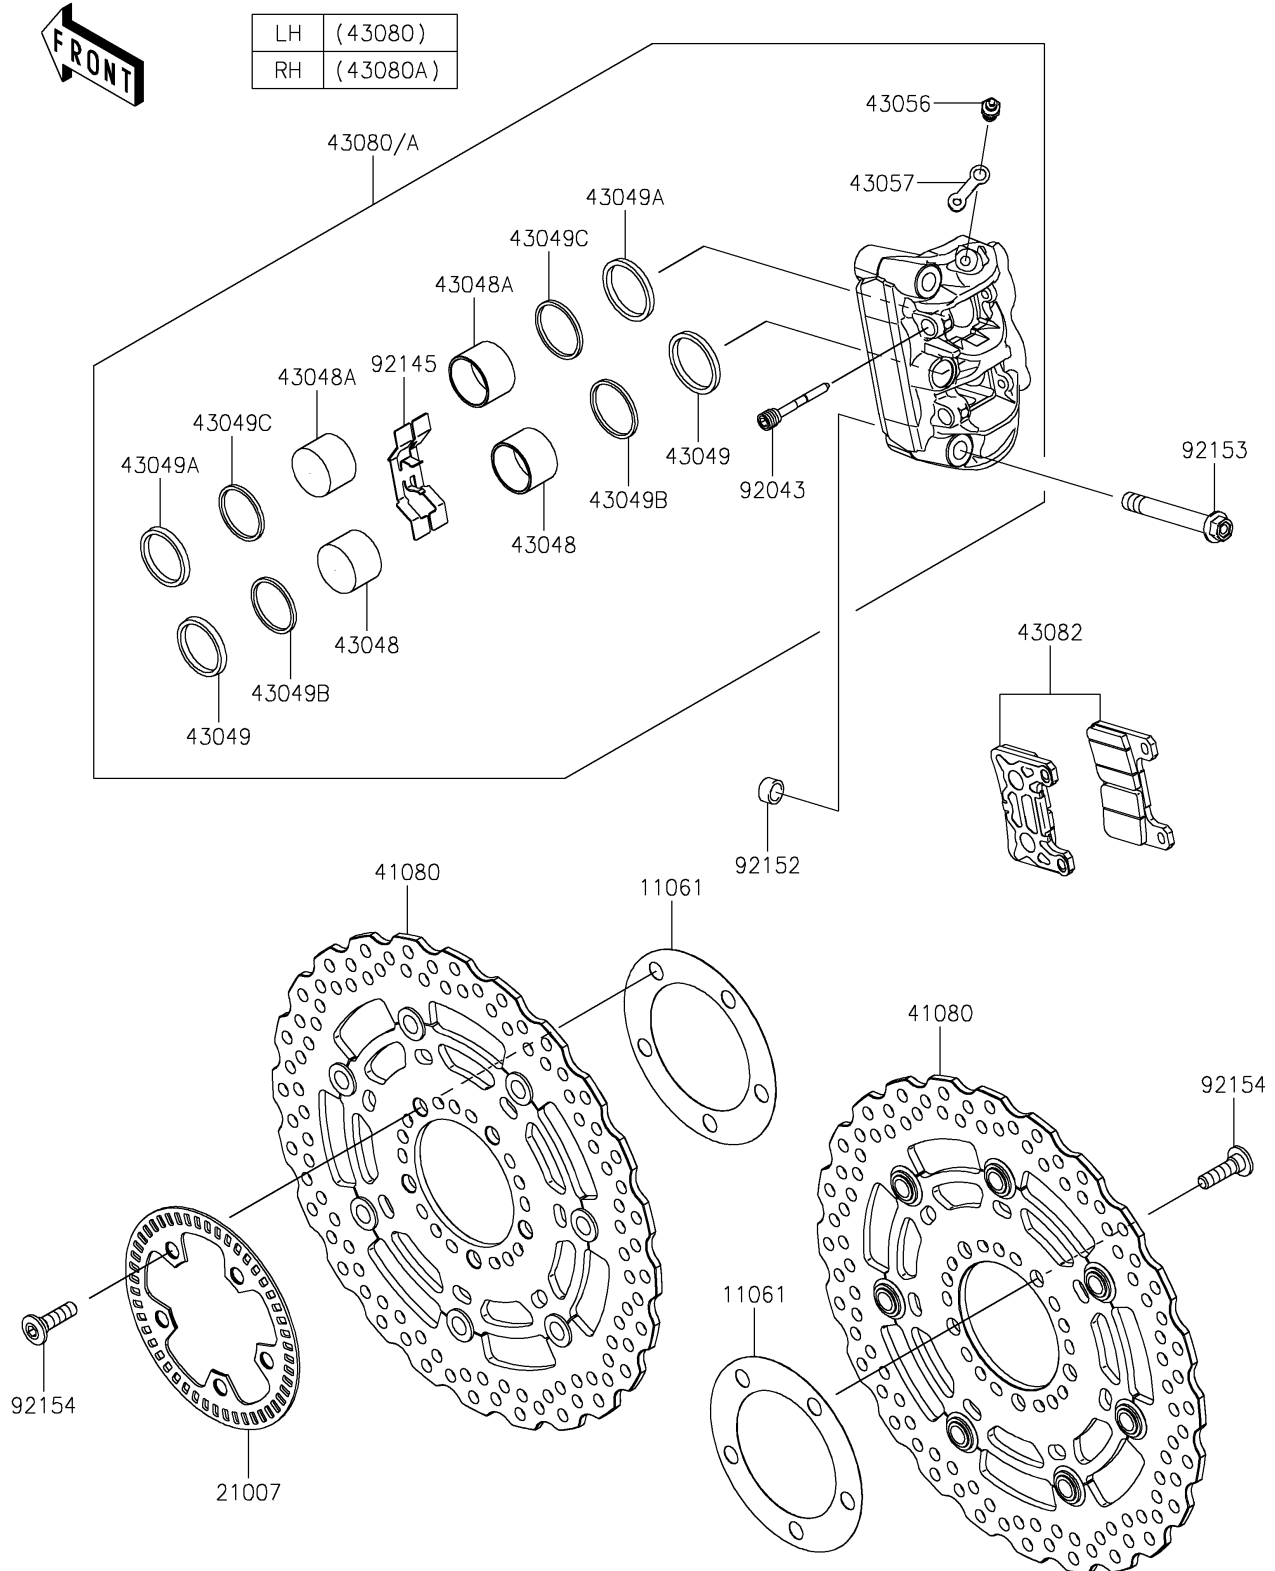

2021 VERSYS® 1000 SE LT+

PARTS DIAGRAM

Front Brake

F2292

2021 VERSYS® 1000 SE LT+

PARTS LIST

Front Brake

ITEM NAME

PART NUMBER

QUANTITY
