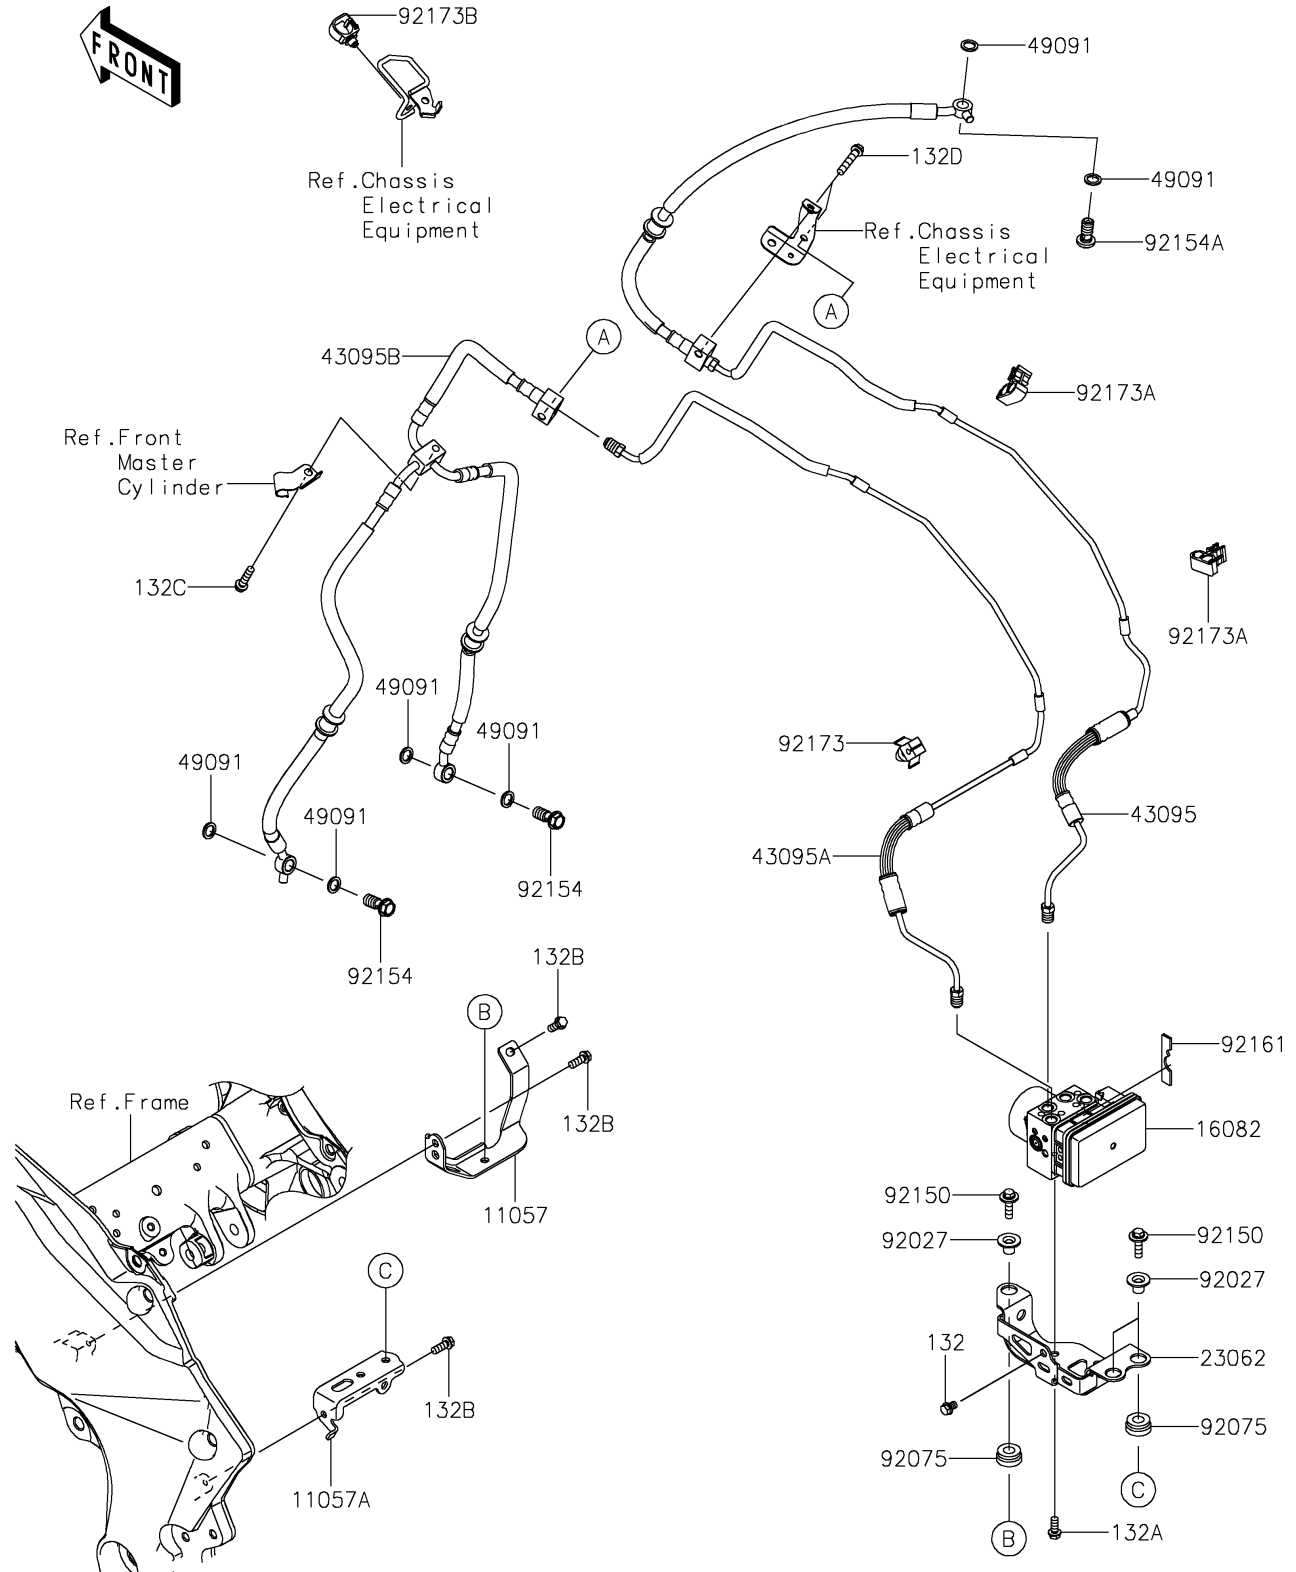

2023 Versys 1000 SE LT+

PARTS DIAGRAM

Brake Piping

F2262

2023 Versys 1000 SE LT+

PARTS LIST

Brake Piping

ITEM NAME

PART NUMBER

QUANTITY
