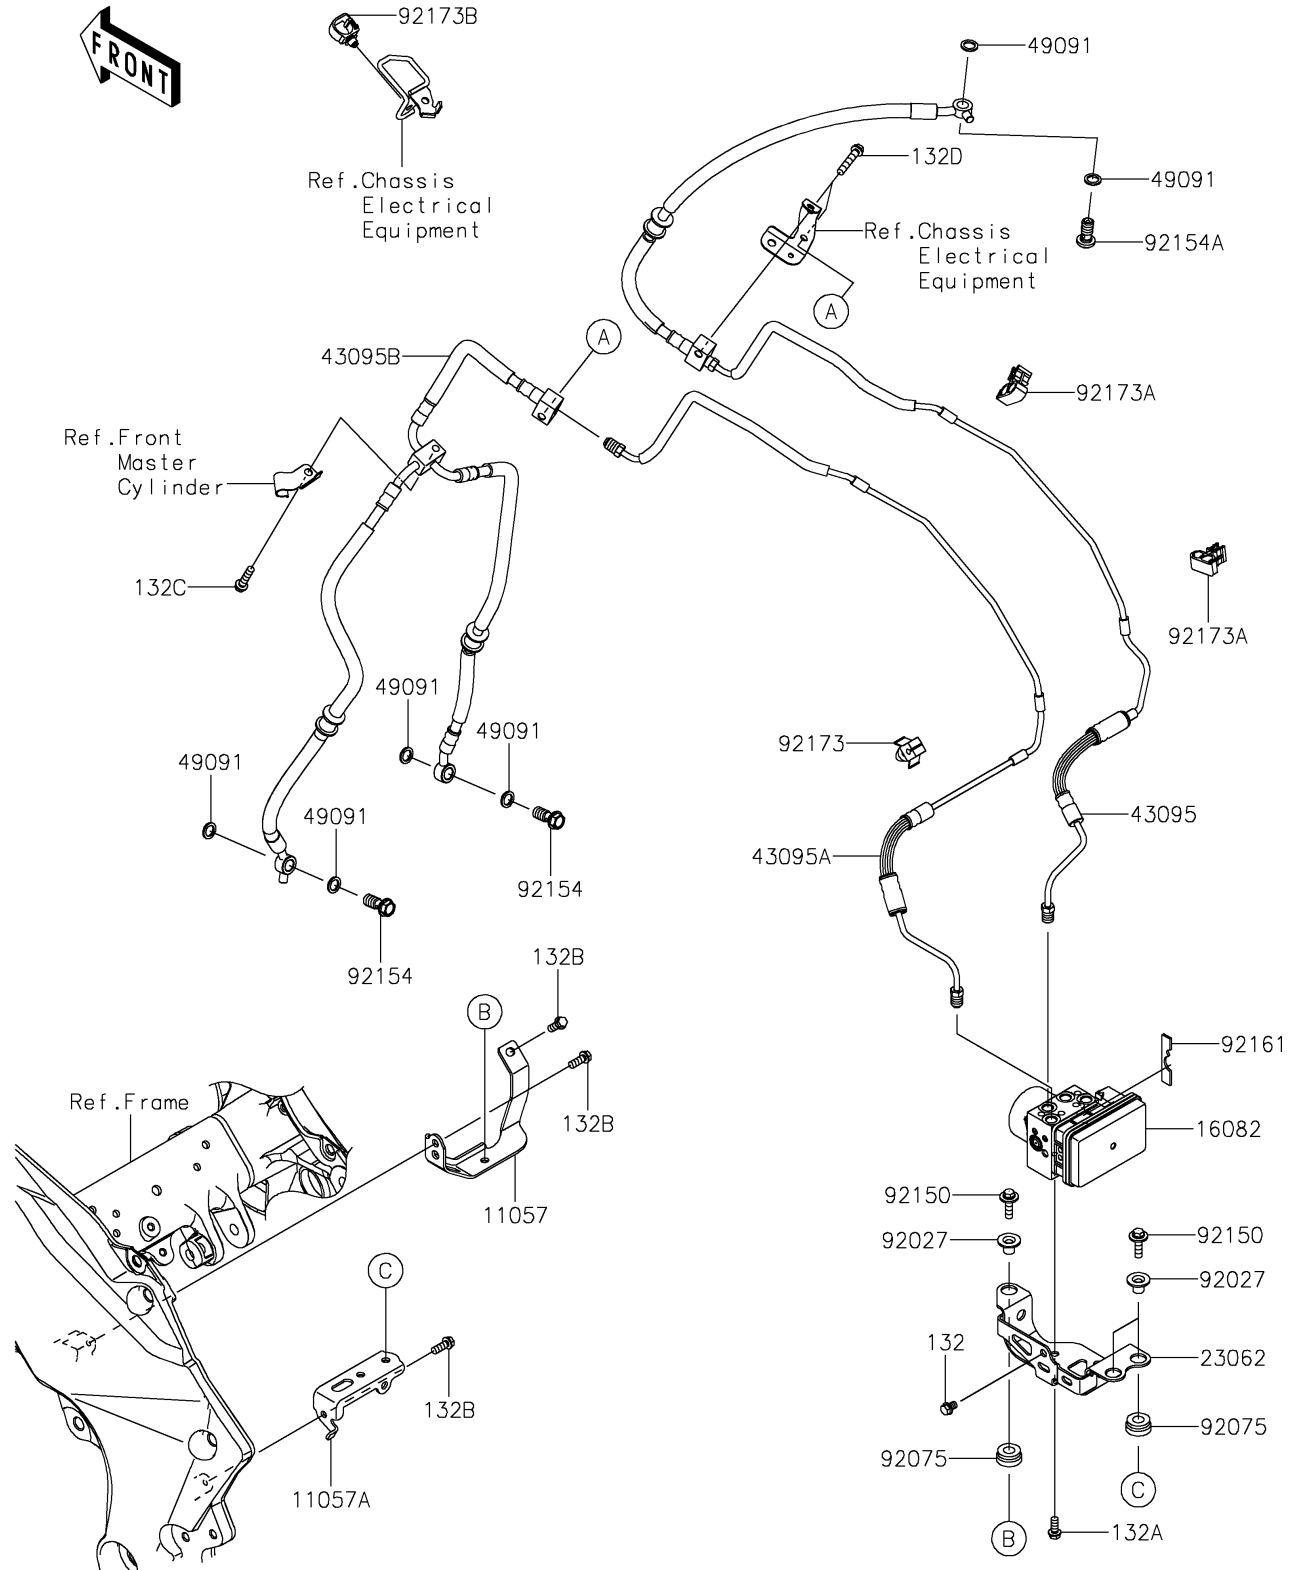

2022 Versys® 1000 SE LT+

PARTS DIAGRAM

Brake Piping

F2262

2022 Versys® 1000 SE LT+

PARTS LIST

Brake Piping

ITEM NAME

PART NUMBER

QUANTITY
