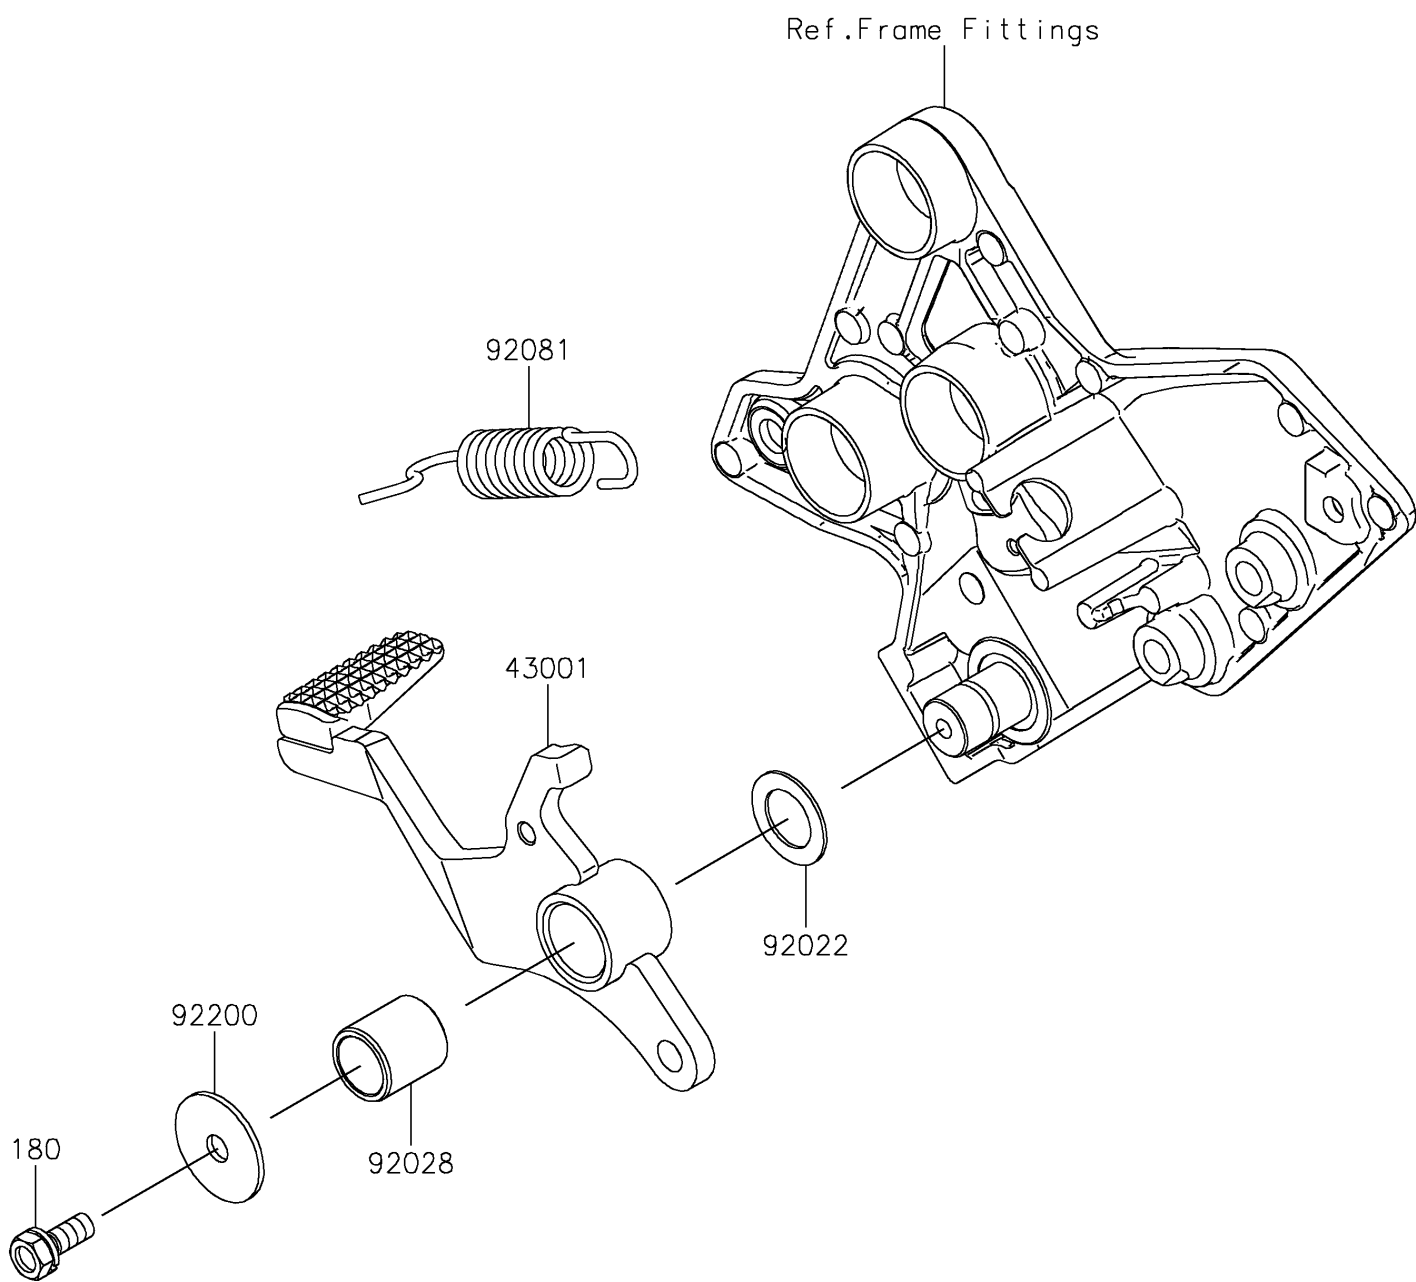

2024 Versys 1000 SE LT+

PARTS DIAGRAM

Brake Pedal

F2260

2024 Versys 1000 SE LT+

PARTS LIST

Brake Pedal

ITEM NAME

PART NUMBER

QUANTITY
