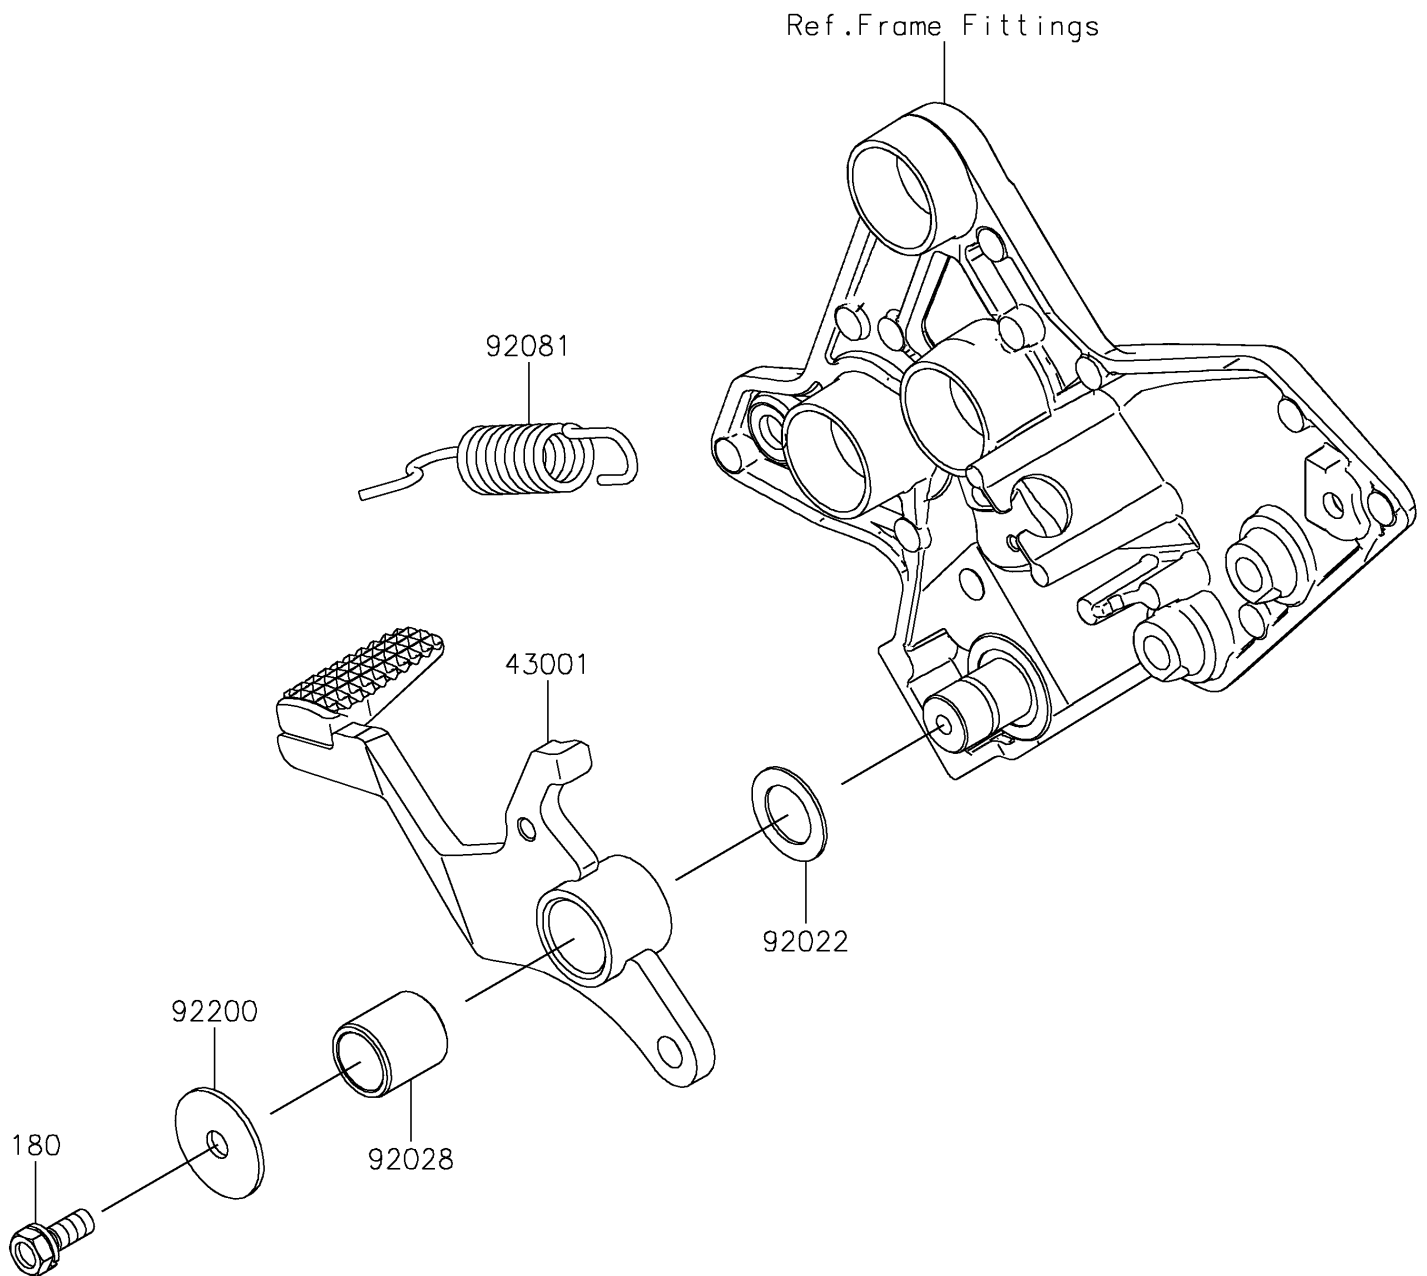

2023 Versys 1000 SE LT+

PARTS DIAGRAM

Brake Pedal

F2260

2023 Versys 1000 SE LT+

PARTS LIST

Brake Pedal

ITEM NAME

PART NUMBER

QUANTITY
