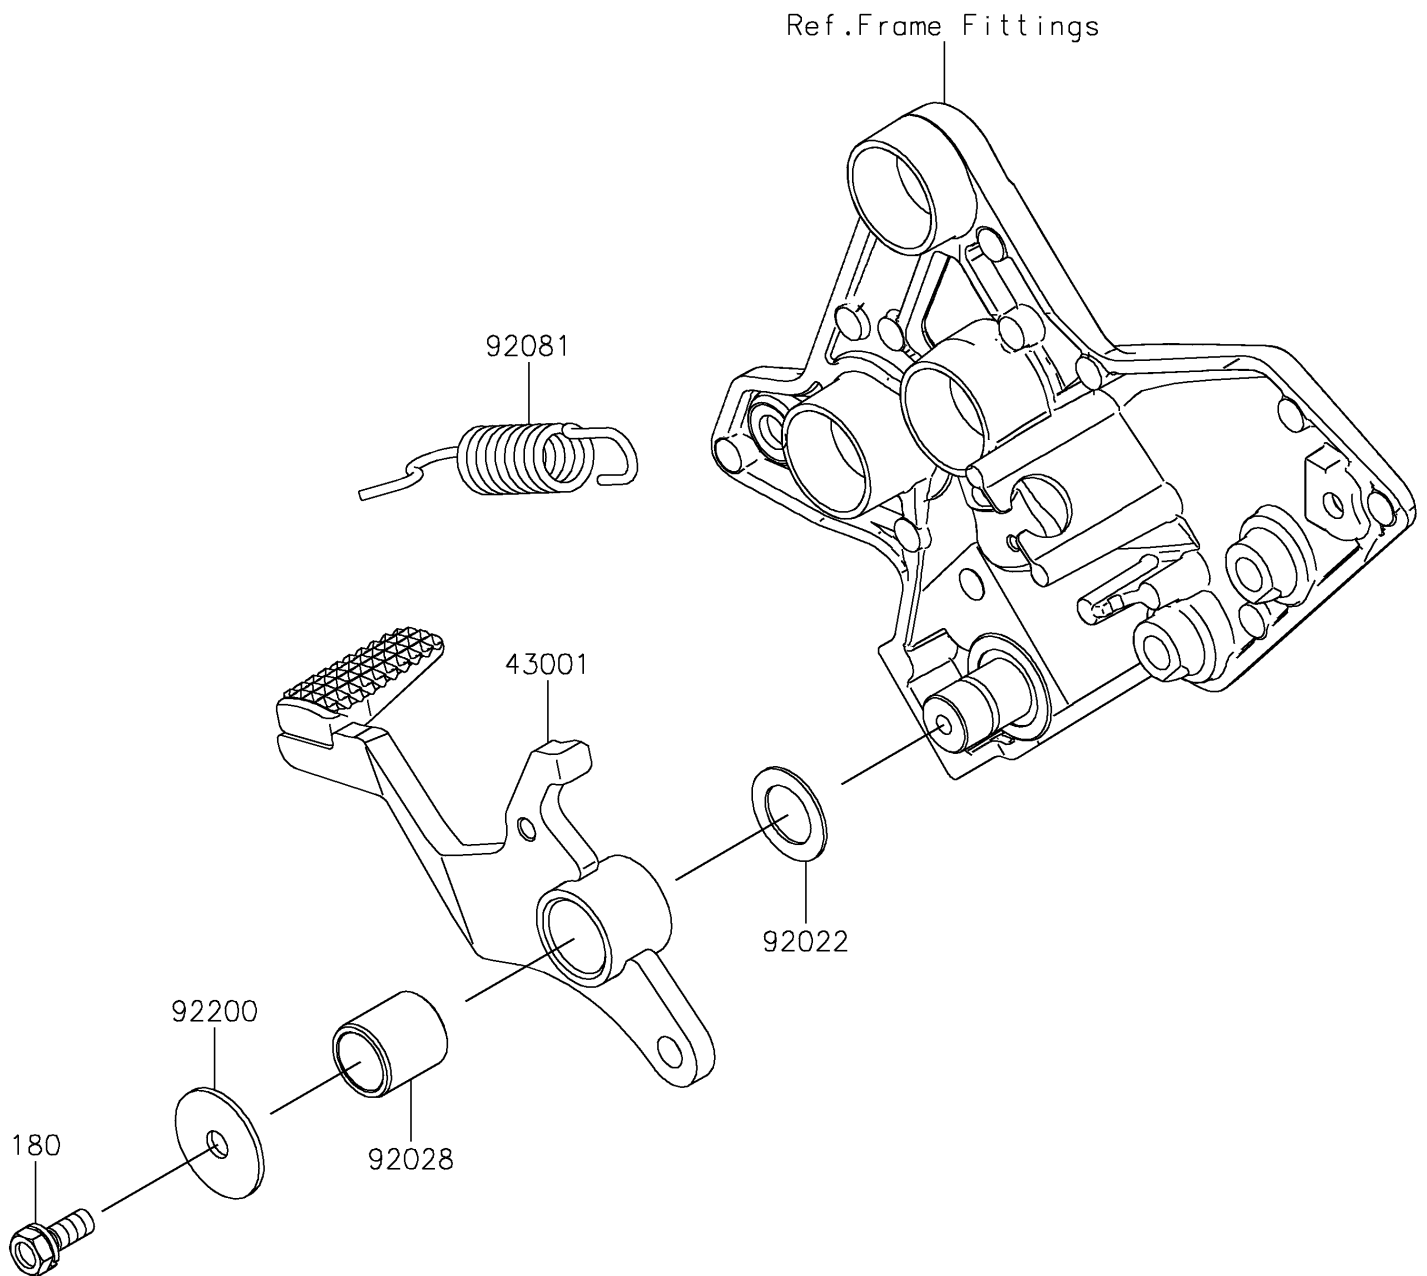

2022 Versys® 1000 SE LT+

PARTS DIAGRAM

Brake Pedal

F2260

2022 Versys® 1000 SE LT+

PARTS LIST

Brake Pedal

ITEM NAME

PART NUMBER

QUANTITY
