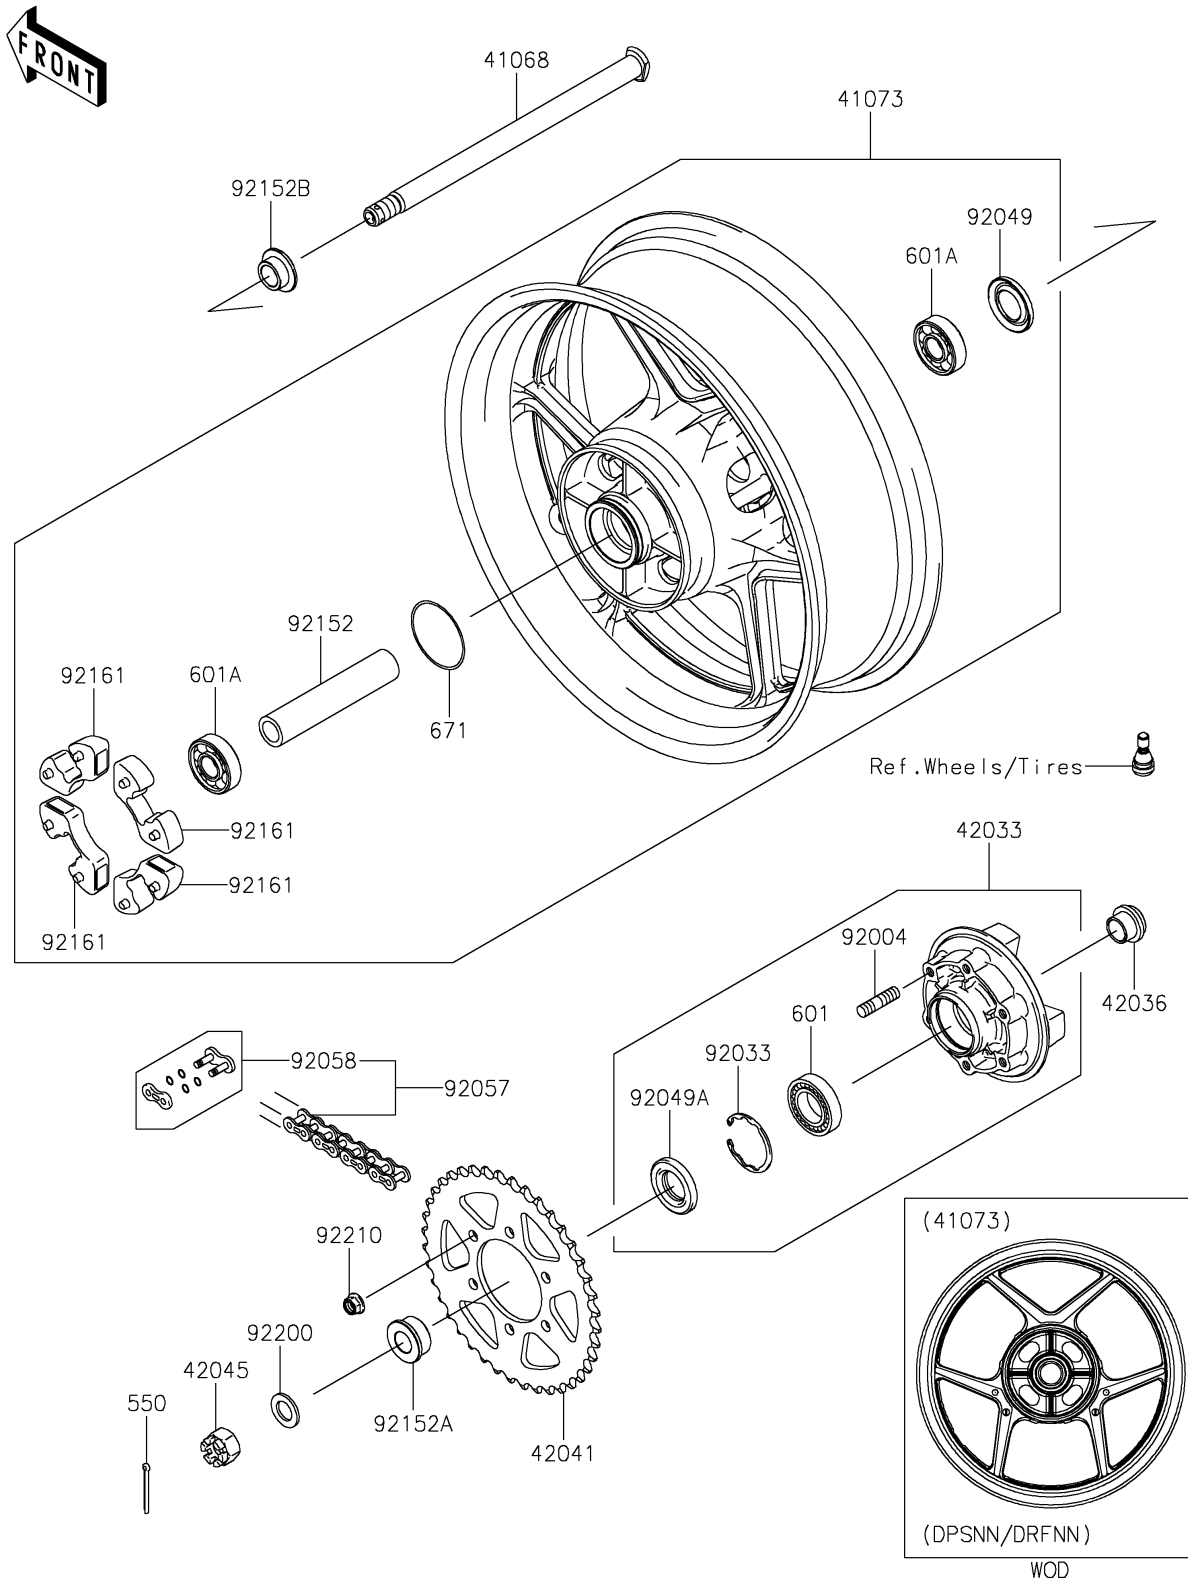

2024 Versys 1000 SE LT+

PARTS DIAGRAM

Rear Hub

F2240

2024 Versys 1000 SE LT+

PARTS LIST

Rear Hub

ITEM NAME

PART NUMBER

QUANTITY
