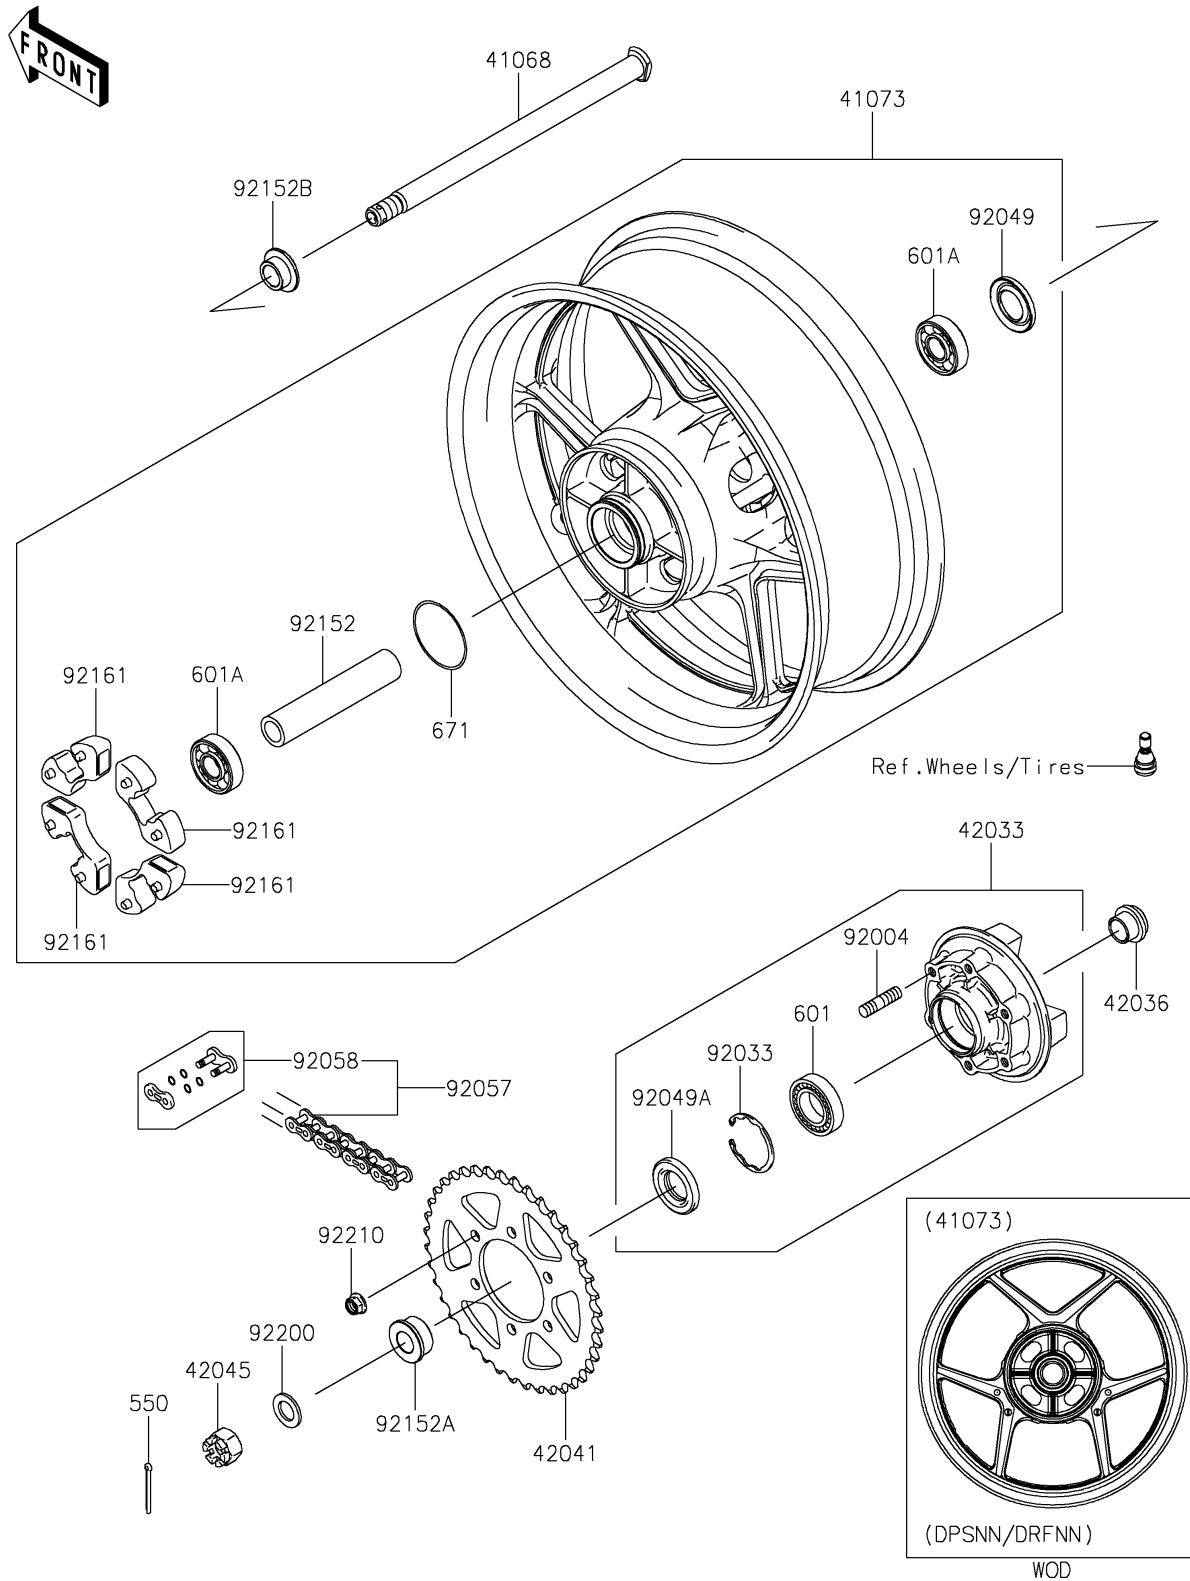

2022 Versys® 1000 SE LT+

PARTS DIAGRAM

Rear Hub

F2240

2022 Versys® 1000 SE LT+

PARTS LIST

Rear Hub

ITEM NAME

PART NUMBER

QUANTITY
