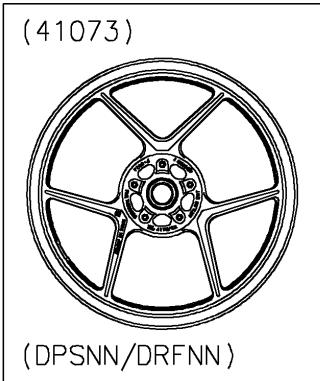

2023 Versys 1000 SE LT+

PARTS DIAGRAM

Front Hub

F2230

WOD

41073

601

92049

601

92152

92049

92152A

Ref. Wheels/Tires

2023 Versys 1000 SE LT+

PARTS LIST

Front Hub

ITEM NAME

PART NUMBER

QUANTITY
