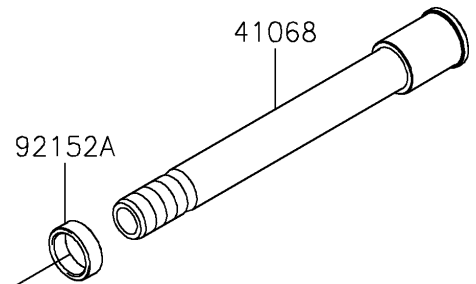

2023 Versys 1000 SE LT+

PARTS DIAGRAM

Front Hub

F2230

WOD

41073

601

92049

601

92152

92049

92152A

Ref. Wheels/Tires

2023 Versys 1000 SE LT+

PARTS LIST

Front Hub

ITEM NAME

PART NUMBER

QUANTITY
