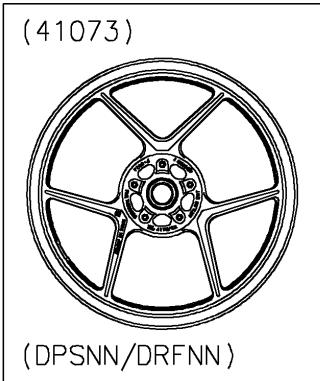

2022 Versys® 1000 SE LT+

PARTS DIAGRAM

Front Hub

F2230

WOD

41073

601

92049

601

92152

92049

92152A

Ref. Wheels/Tires

2022 Versys® 1000 SE LT+

PARTS LIST

Front Hub

ITEM NAME

PART NUMBER

QUANTITY
