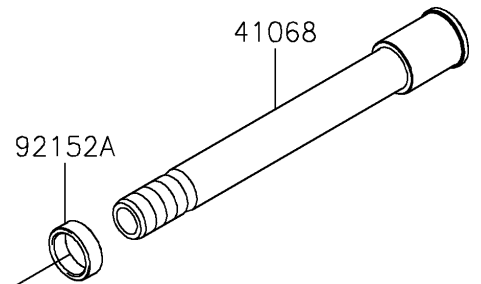

2022 Versys® 1000 SE LT+

PARTS DIAGRAM

Front Hub

F2230

WOD

41073

601

92049

601

92152

92049

92152A

Ref. Wheels/Tires

2022 Versys® 1000 SE LT+

PARTS LIST

Front Hub

ITEM NAME

PART NUMBER

QUANTITY
