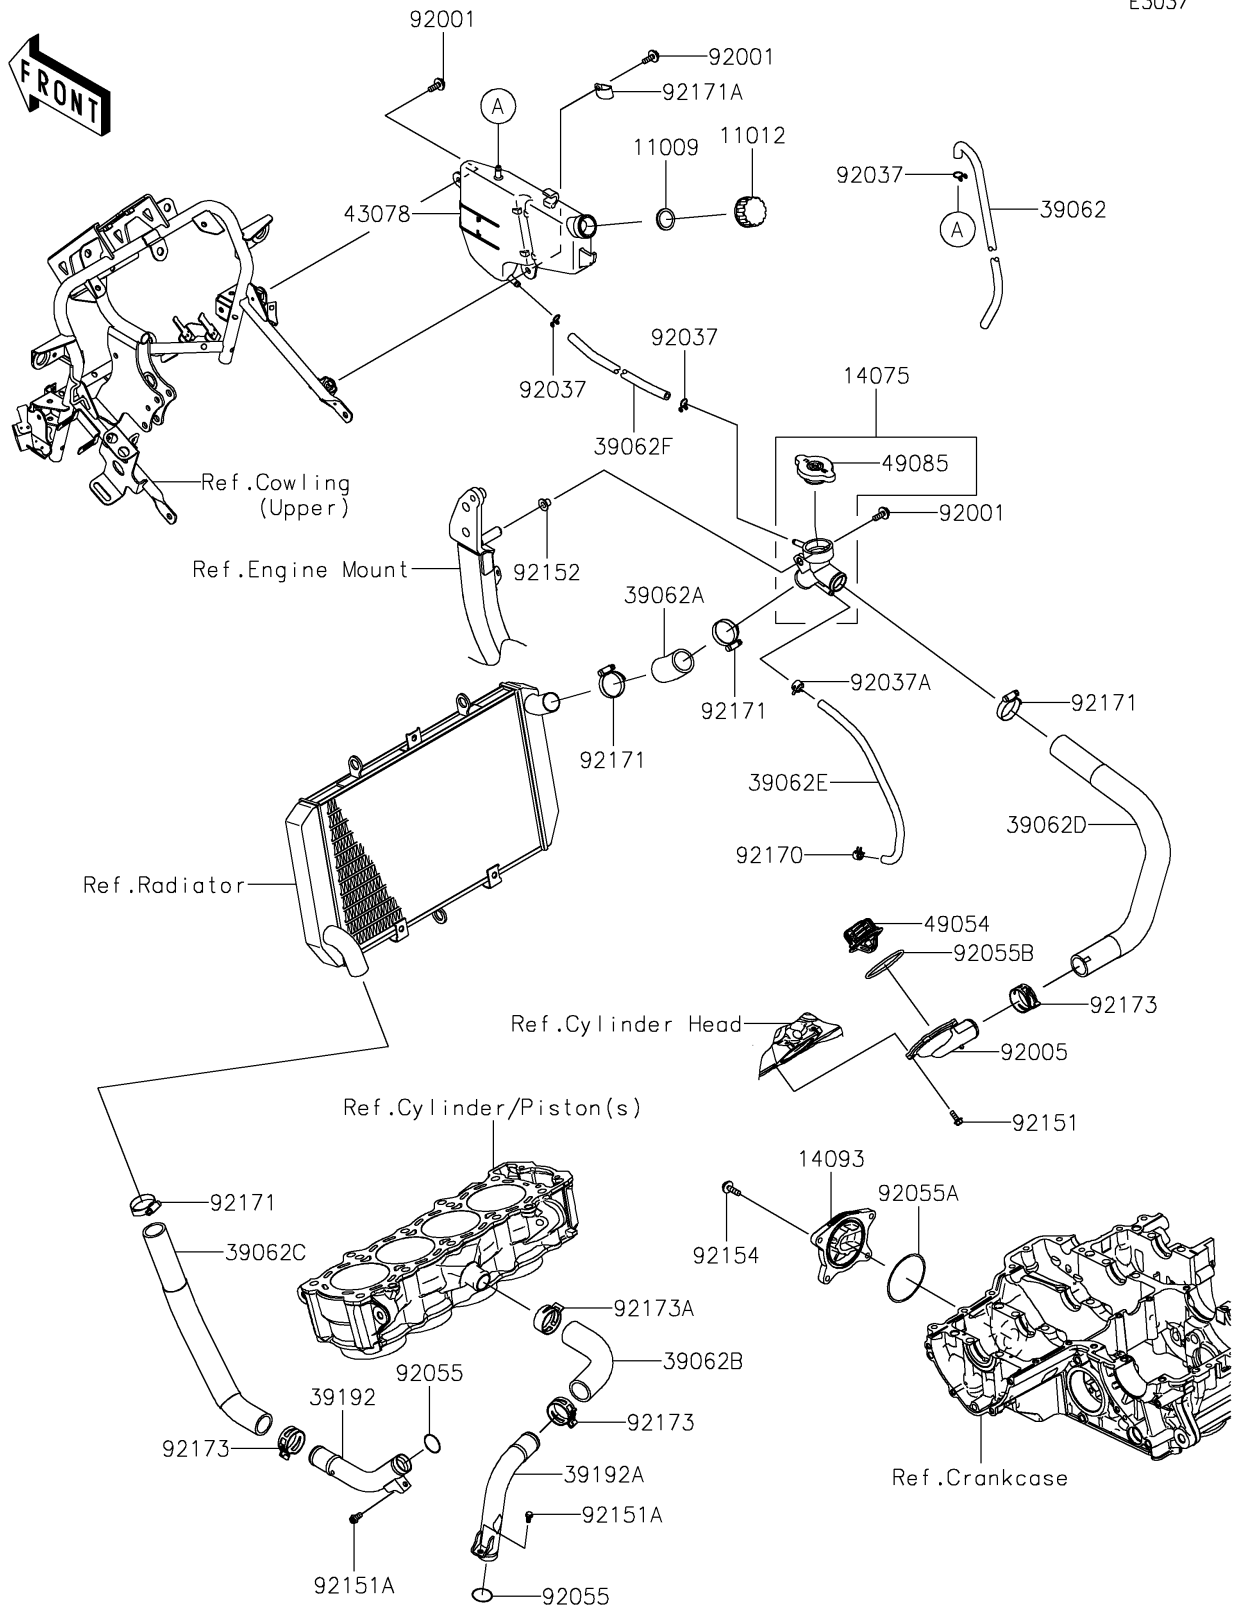

2022 Versys® 1000 SE LT+

PARTS DIAGRAM

Water Pipe

E3037

2022 Versys® 1000 SE LT+

PARTS LIST

Water Pipe

ITEM NAME

PART NUMBER

QUANTITY
