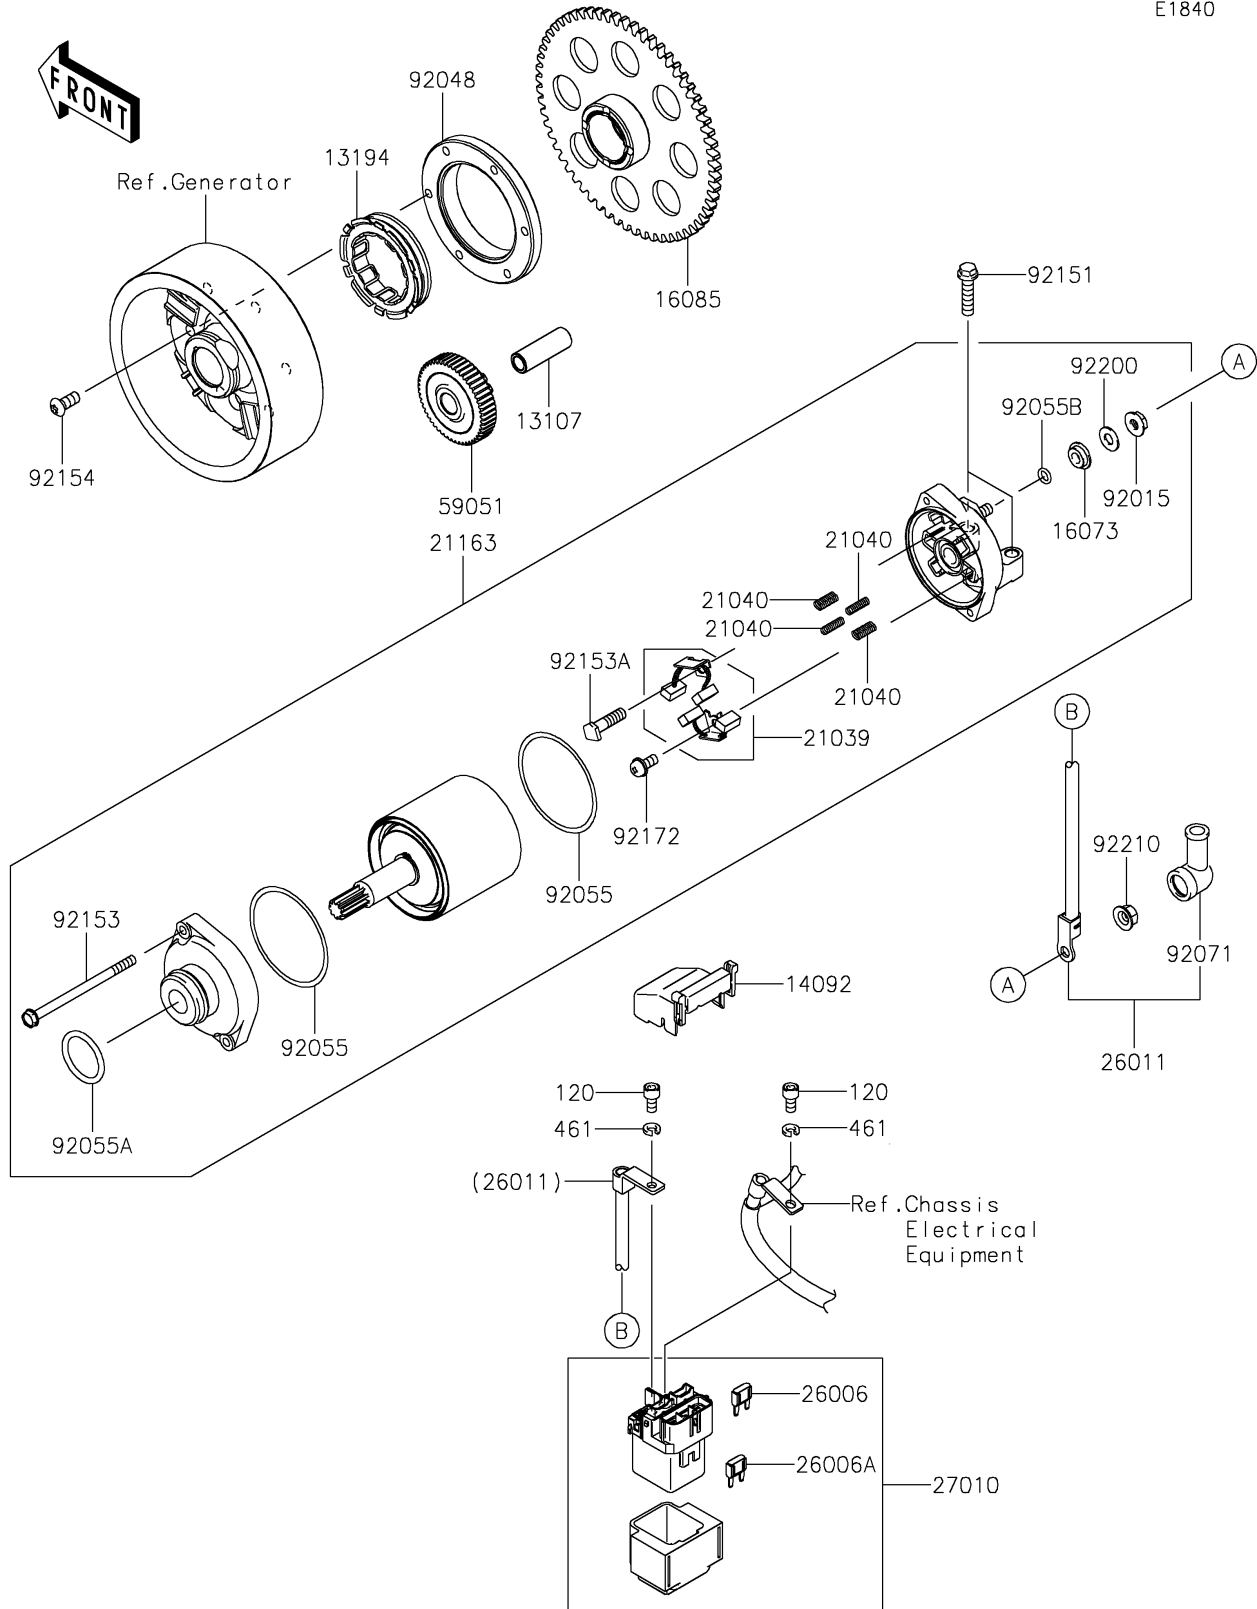

2024 Versys 1000 SE LT+

PARTS DIAGRAM

Starter Motor

E1840

2024 Versys 1000 SE LT+

PARTS LIST

Starter Motor

ITEM NAME

PART NUMBER

QUANTITY
