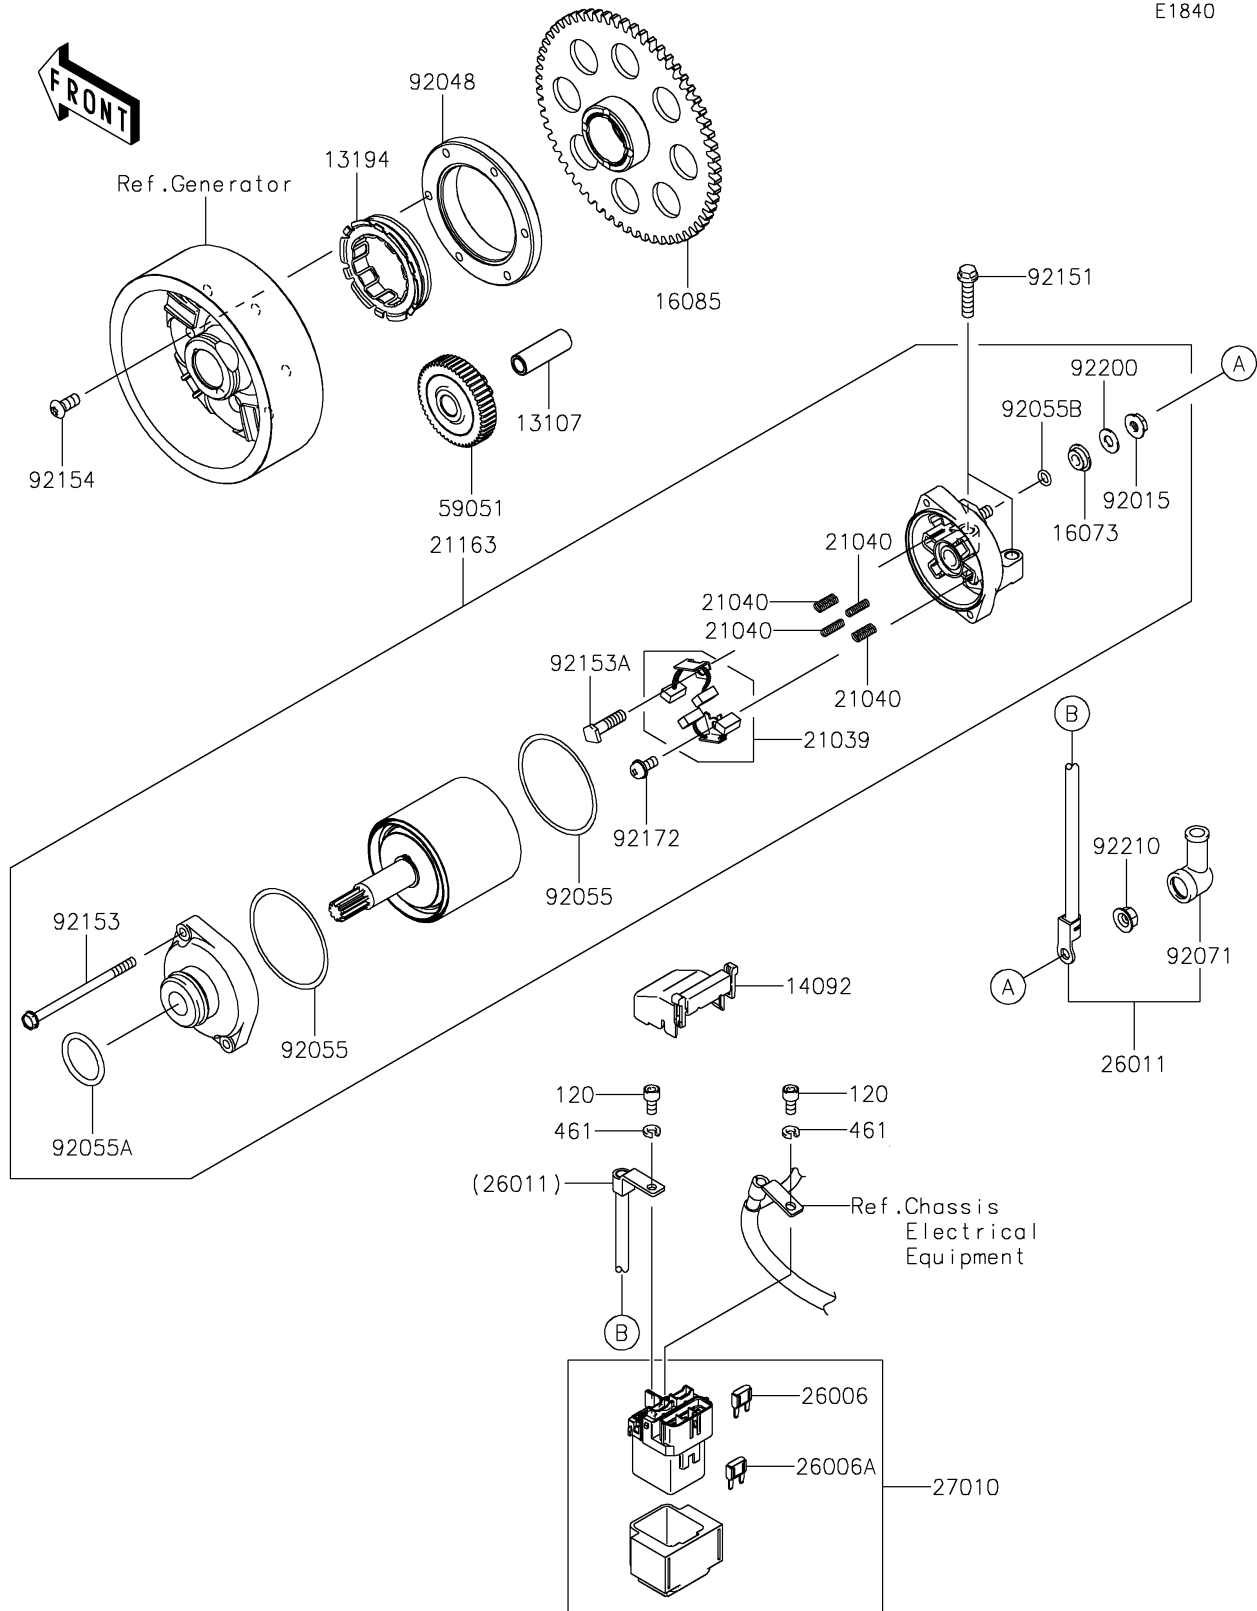

2023 Versys 1000 SE LT+

PARTS DIAGRAM

Starter Motor

E1840

2023 Versys 1000 SE LT+

PARTS LIST

Starter Motor

ITEM NAME

PART NUMBER

QUANTITY
