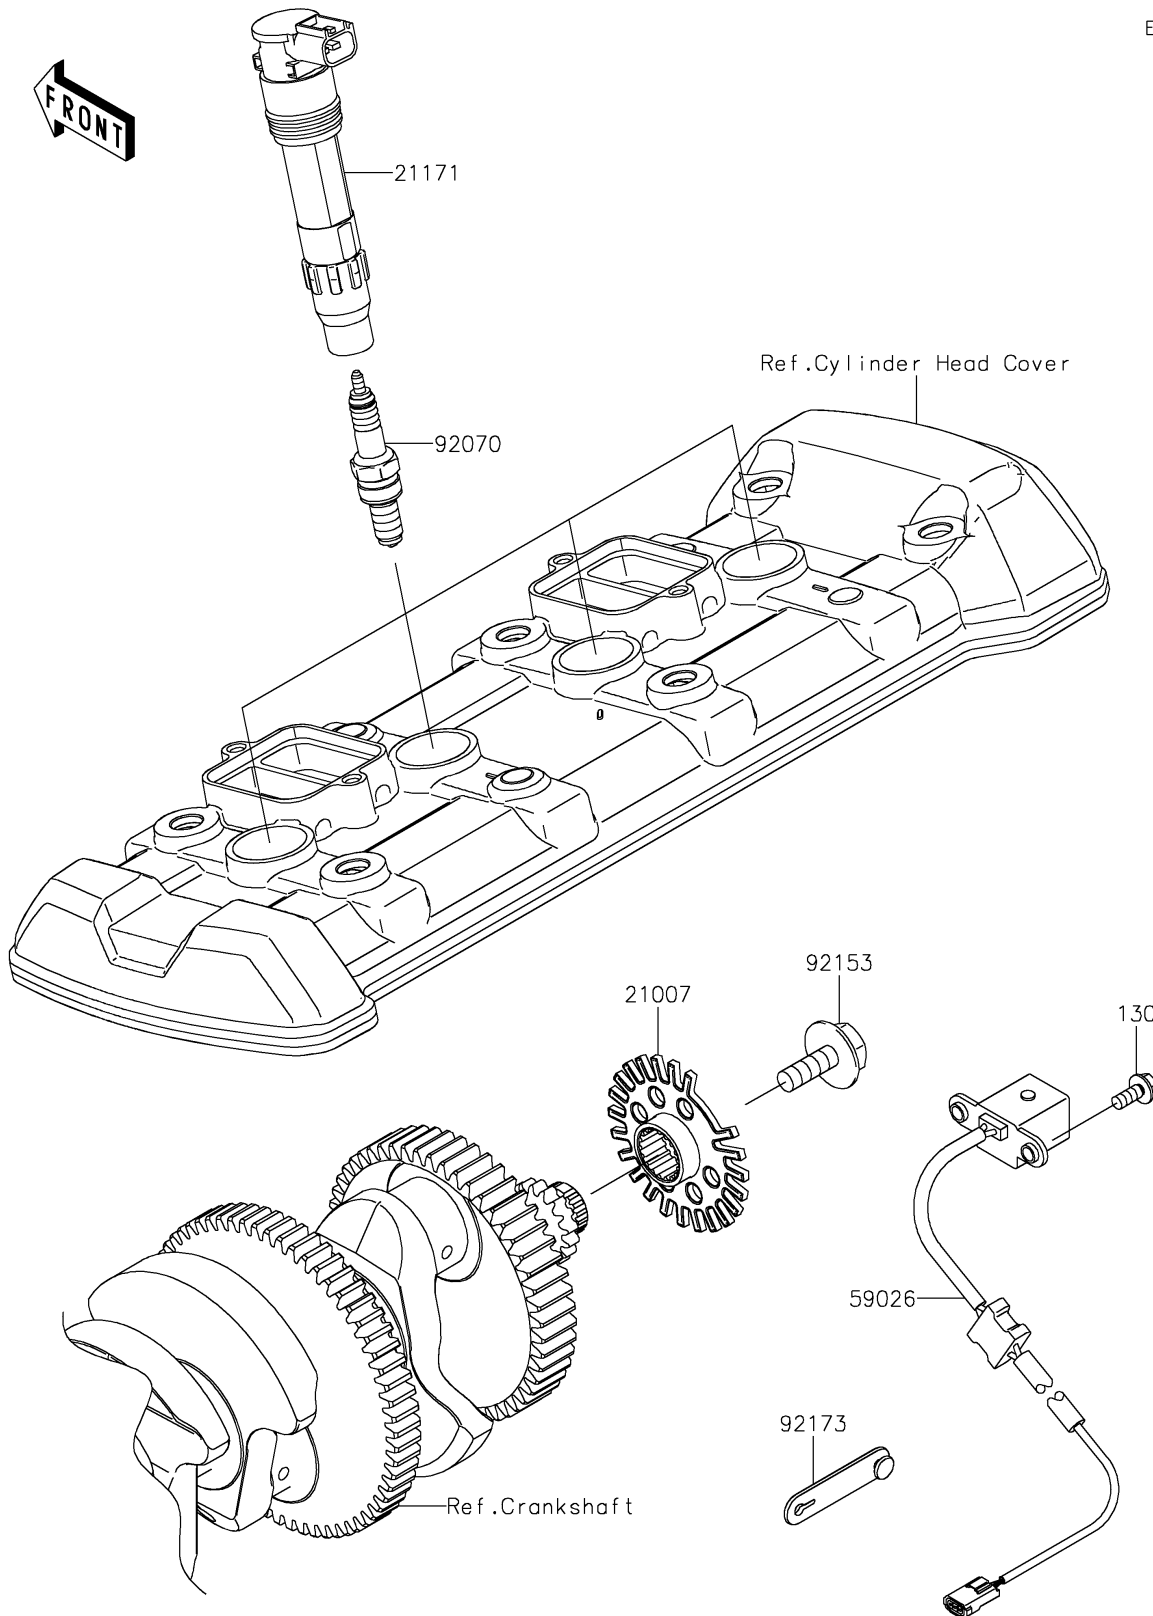

2024 Versys 1000 SE LT+

PARTS DIAGRAM

Ignition System

E1830

2024 Versys 1000 SE LT+

PARTS LIST

Ignition System

ITEM NAME

PART NUMBER

QUANTITY
