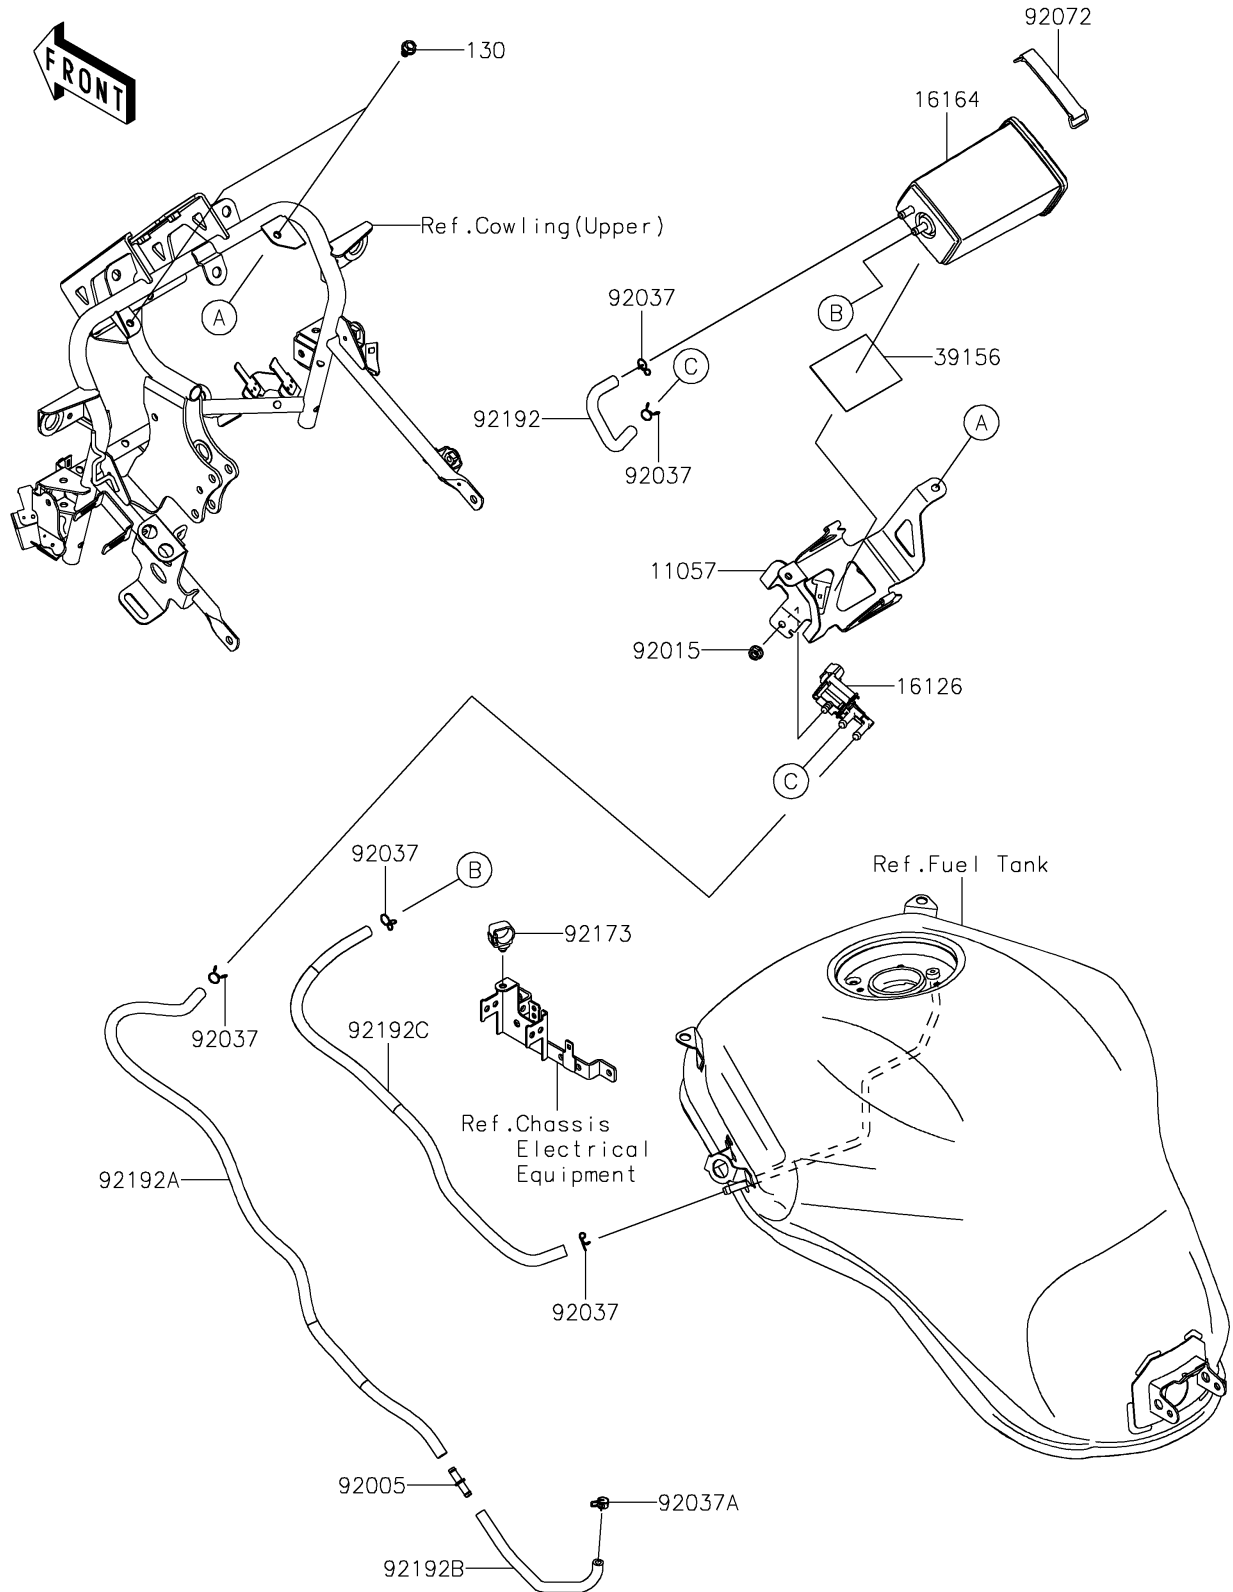

2024 Versys 1000 SE LT+

PARTS DIAGRAM

Fuel Evaporative System(CA)

E1650

2024 Versys 1000 SE LT+

PARTS LIST

Fuel Evaporative System(CA)

ITEM NAME

PART NUMBER

QUANTITY
