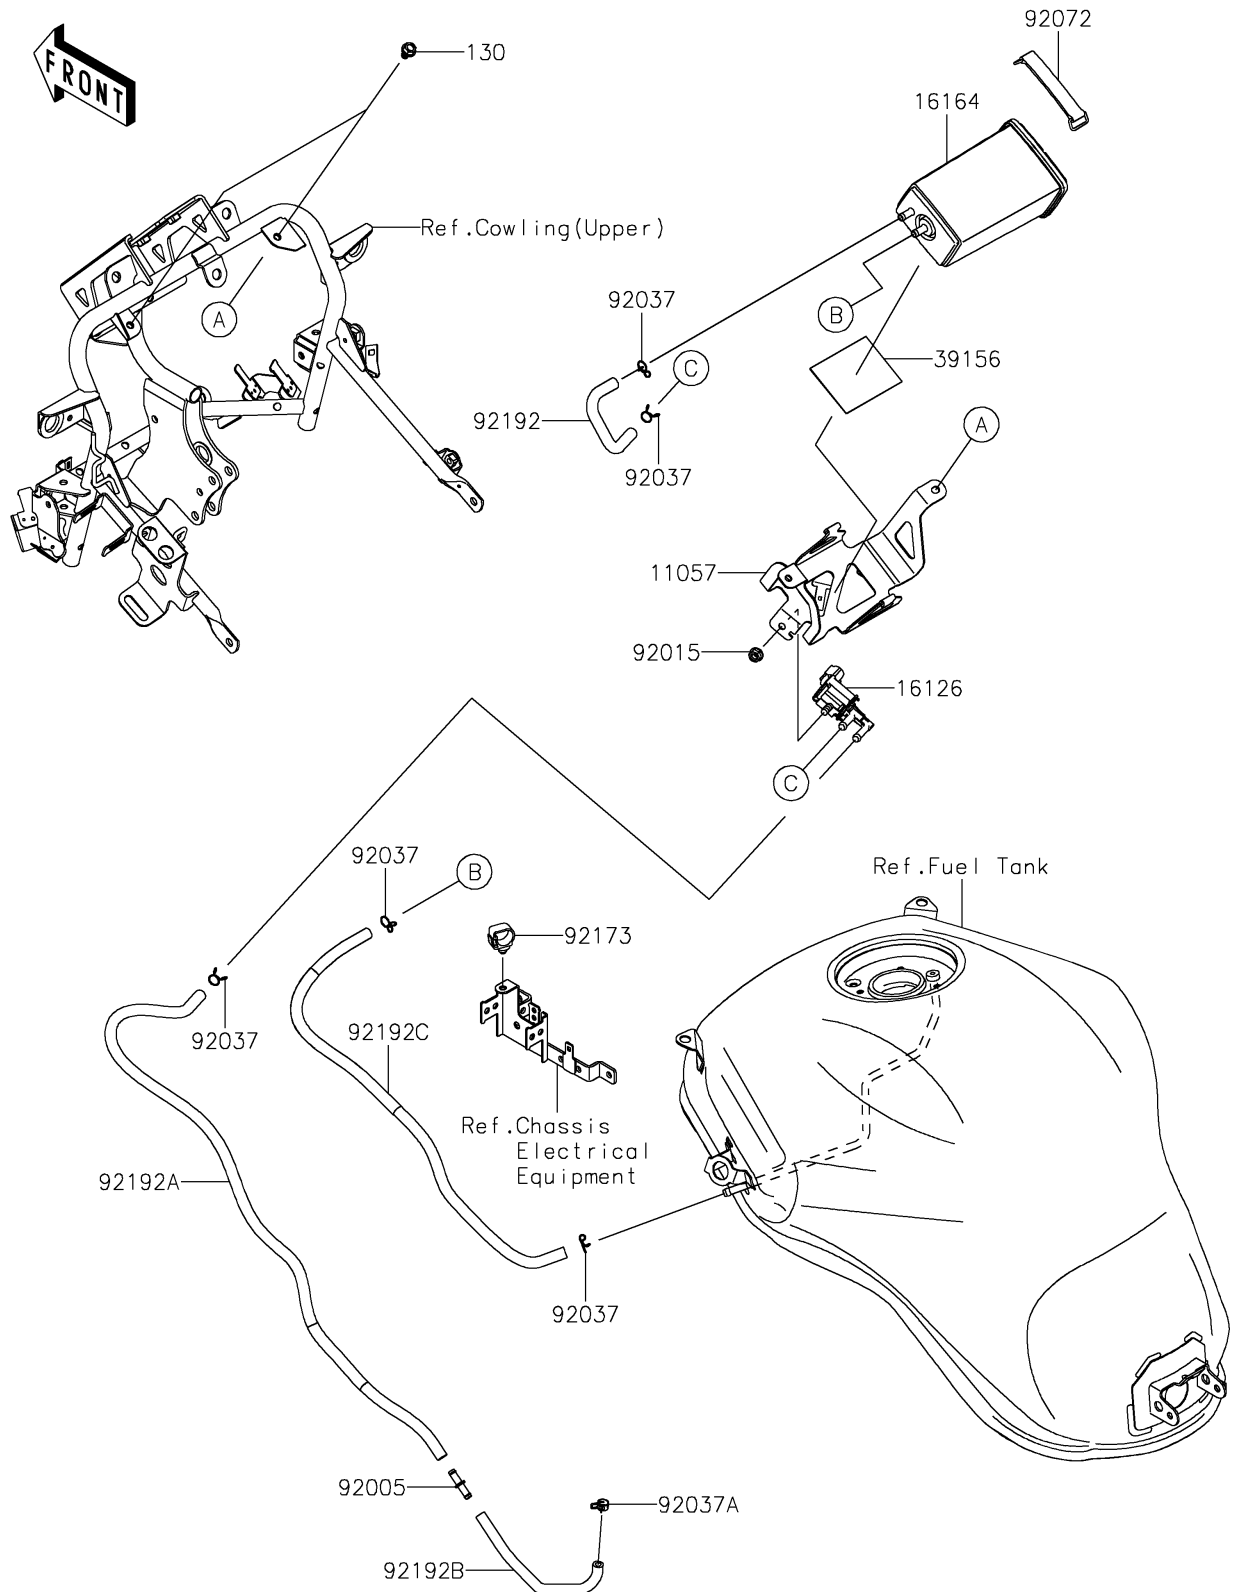

2023 Versys 1000 SE LT+

PARTS DIAGRAM

Fuel Evaporative System(CA)

E1650

2023 Versys 1000 SE LT+

PARTS LIST

Fuel Evaporative System(CA)

ITEM NAME

PART NUMBER

QUANTITY
