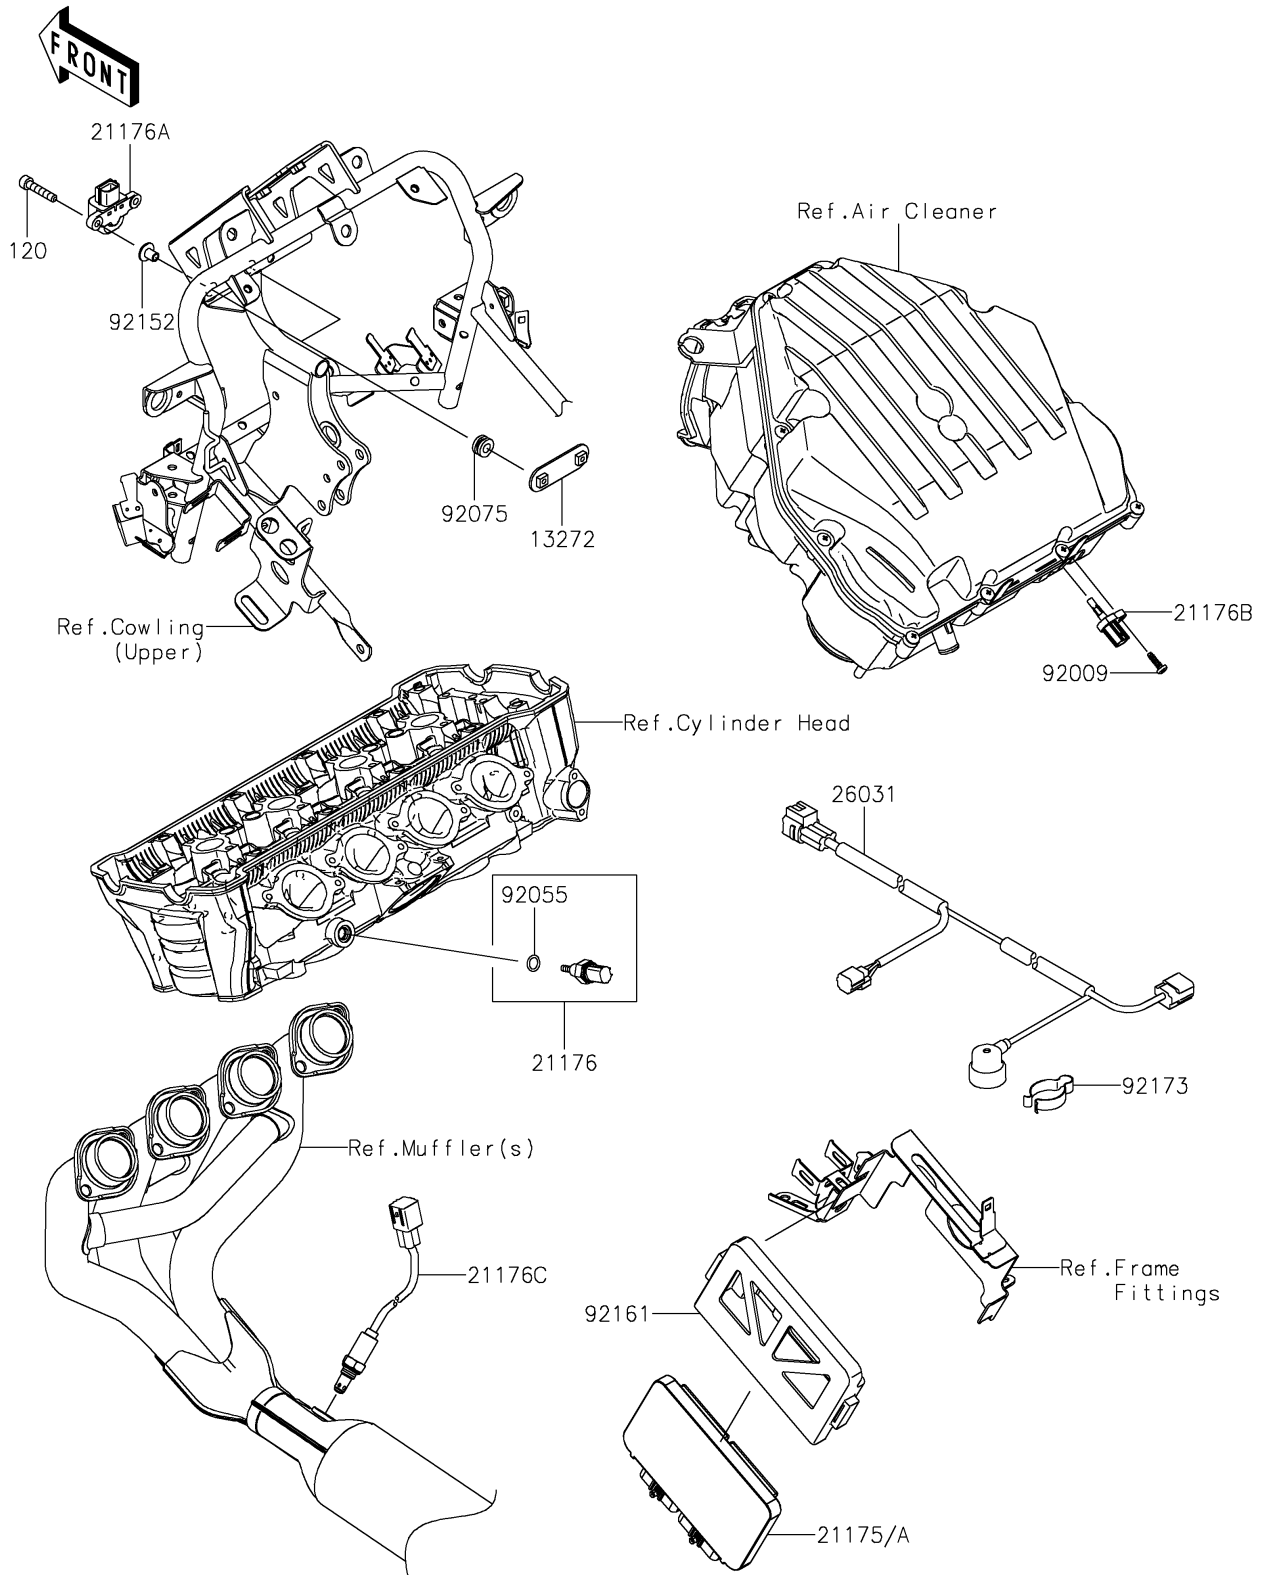

2024 Versys 1000 SE LT+

PARTS DIAGRAM

Fuel Injection

E1530

2024 Versys 1000 SE LT+

PARTS LIST

Fuel Injection

ITEM NAME

PART NUMBER

QUANTITY
