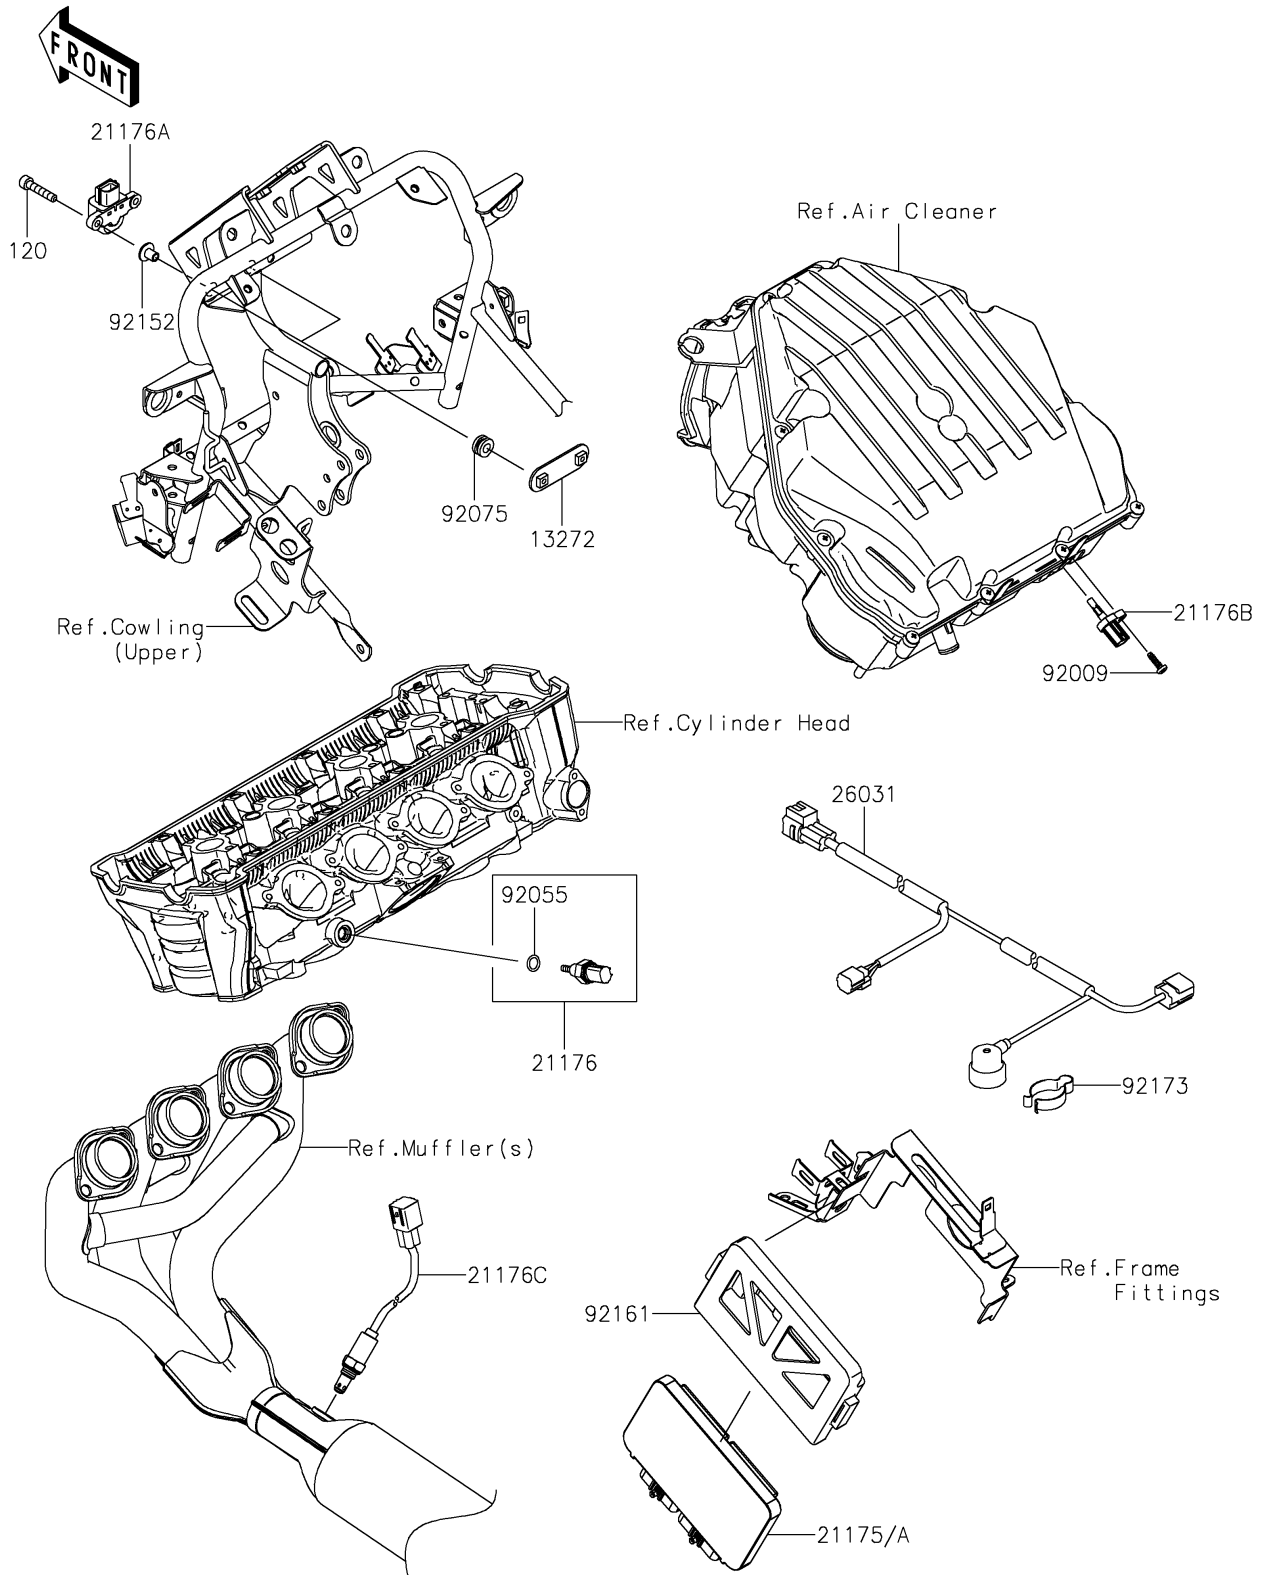

2023 Versys 1000 SE LT+

PARTS DIAGRAM

Fuel Injection

E1530

2023 Versys 1000 SE LT+

PARTS LIST

Fuel Injection

ITEM NAME

PART NUMBER

QUANTITY
