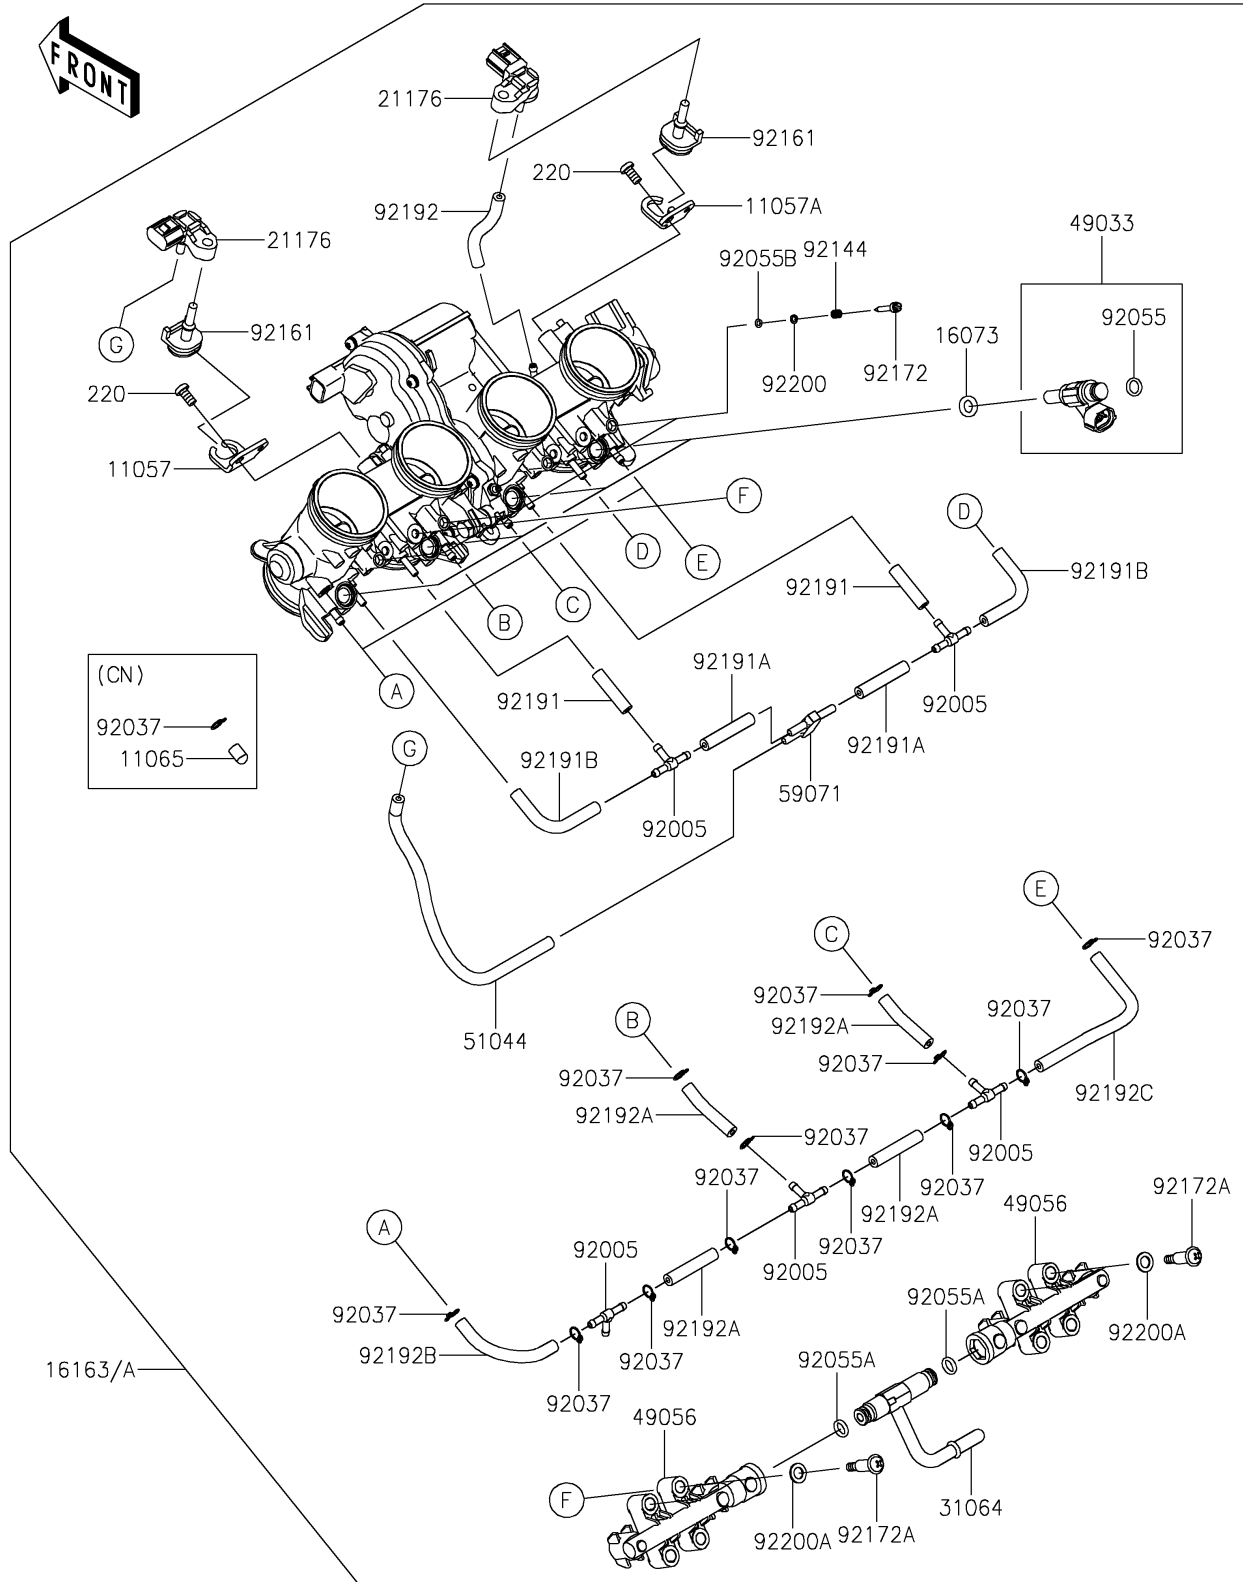

# 2024 Versys 1000 SE LT+

## PARTS DIAGRAM

### Throttle

E1510

## PARTS LIST

Throttle

**ITEM NAME**

**PART NUMBER**

**QUANTITY**

---