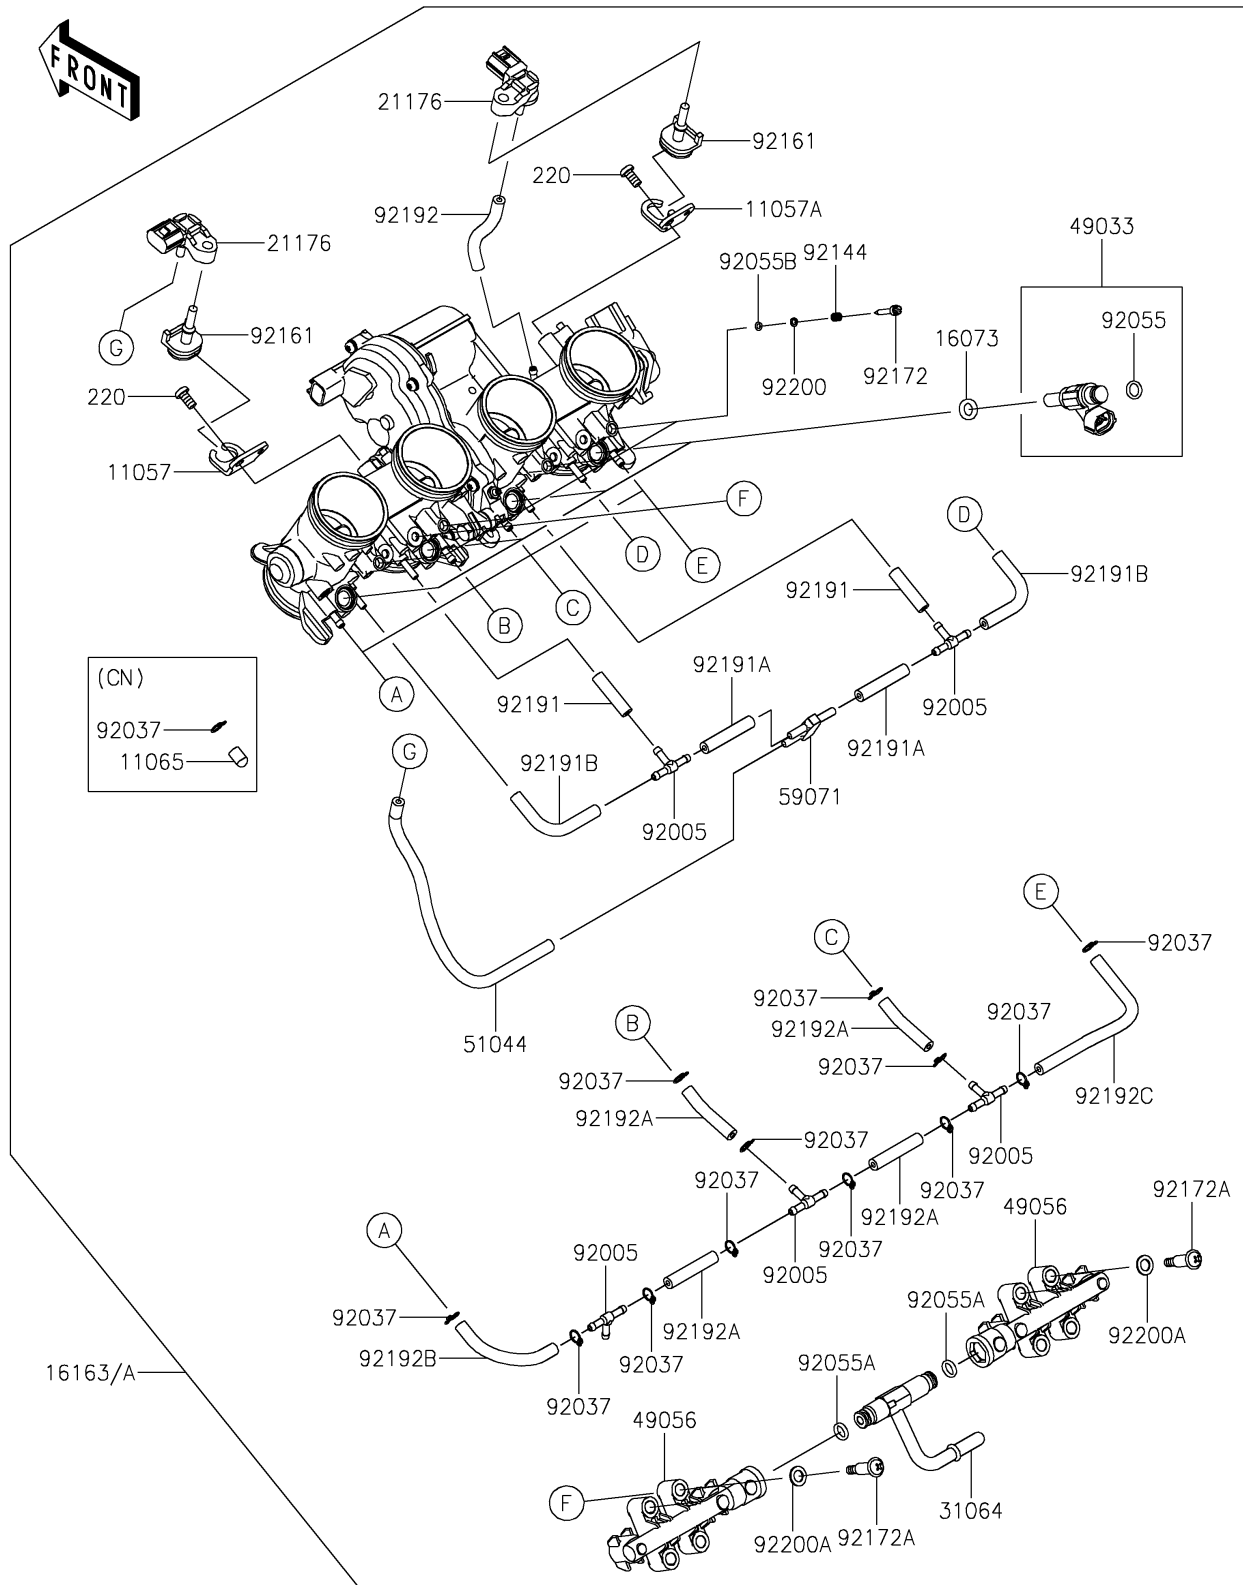

2023 Versys 1000 SE LT+

PARTS DIAGRAM

Throttle

E1510

2023 Versys 1000 SE LT+

PARTS LIST

Throttle

ITEM NAME

PART NUMBER

QUANTITY
