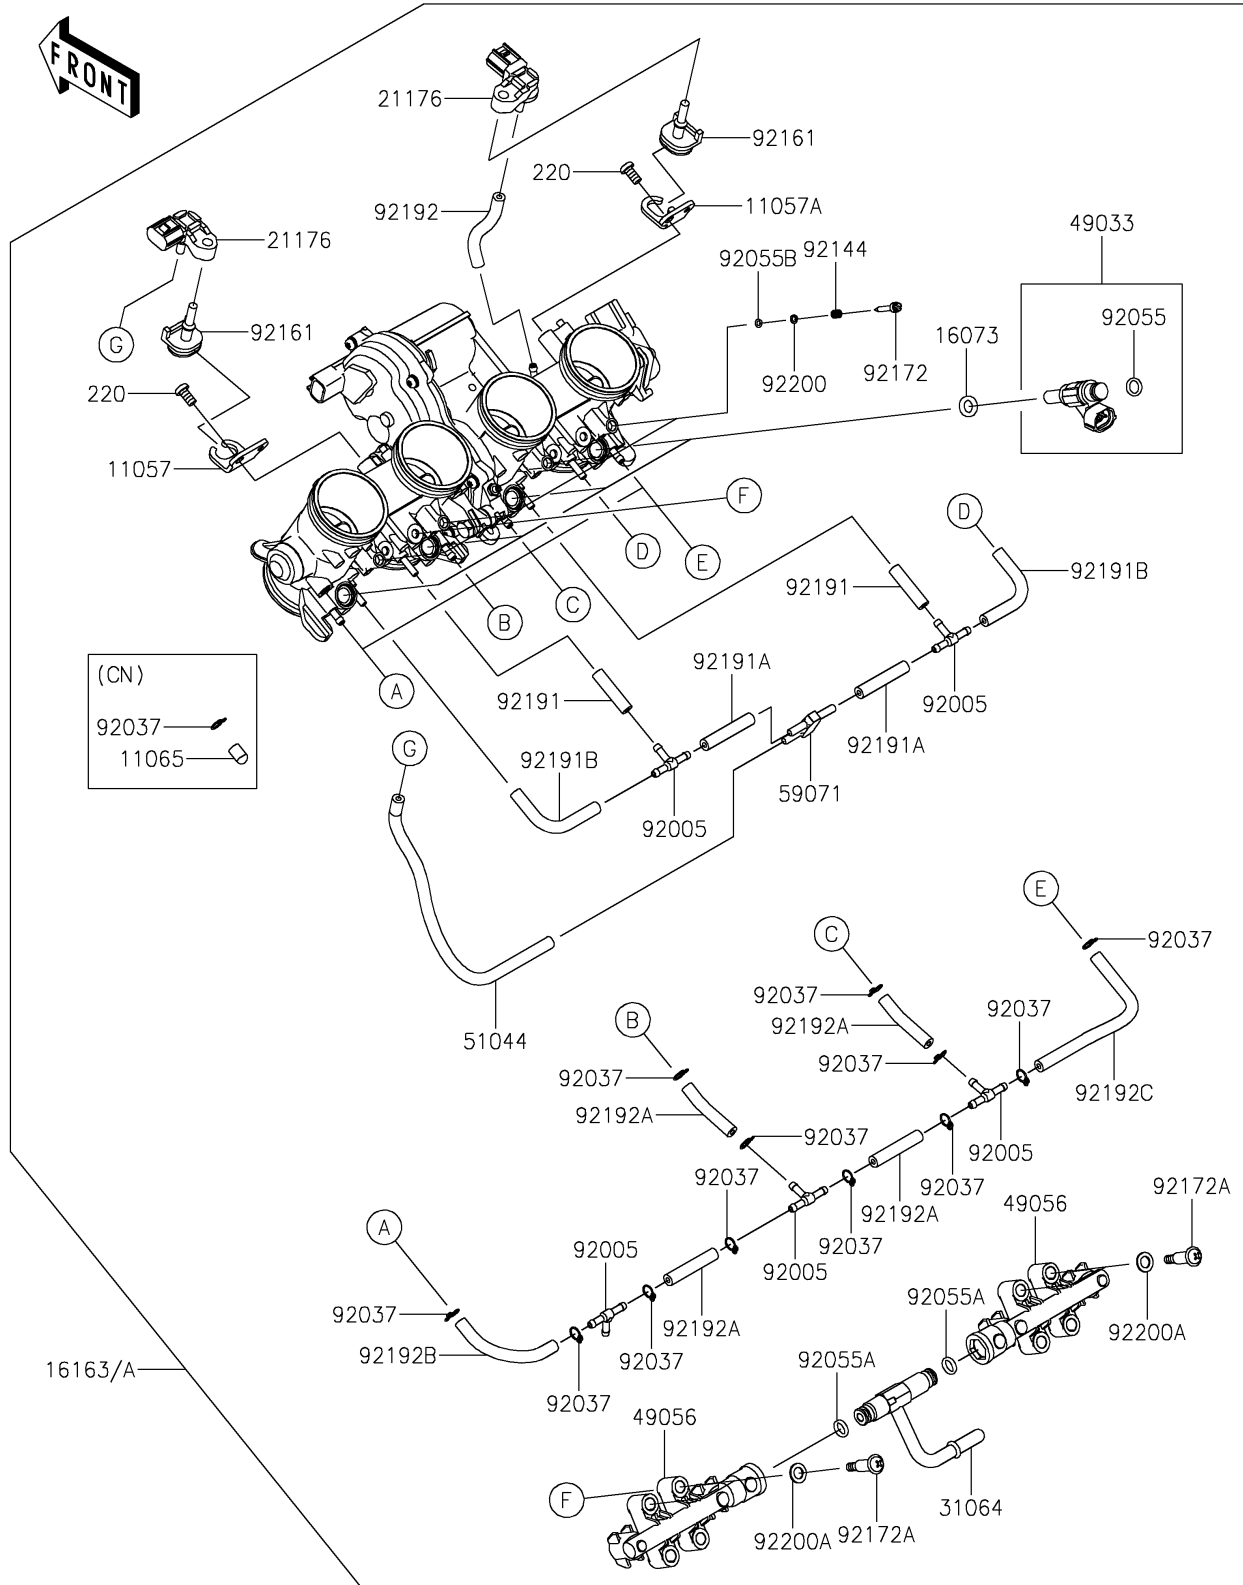

2021 VERSYS® 1000 SE LT+

PARTS DIAGRAM

Throttle

E1510

2021 VERSYS® 1000 SE LT+

PARTS LIST

Throttle

ITEM NAME

PART NUMBER

QUANTITY
