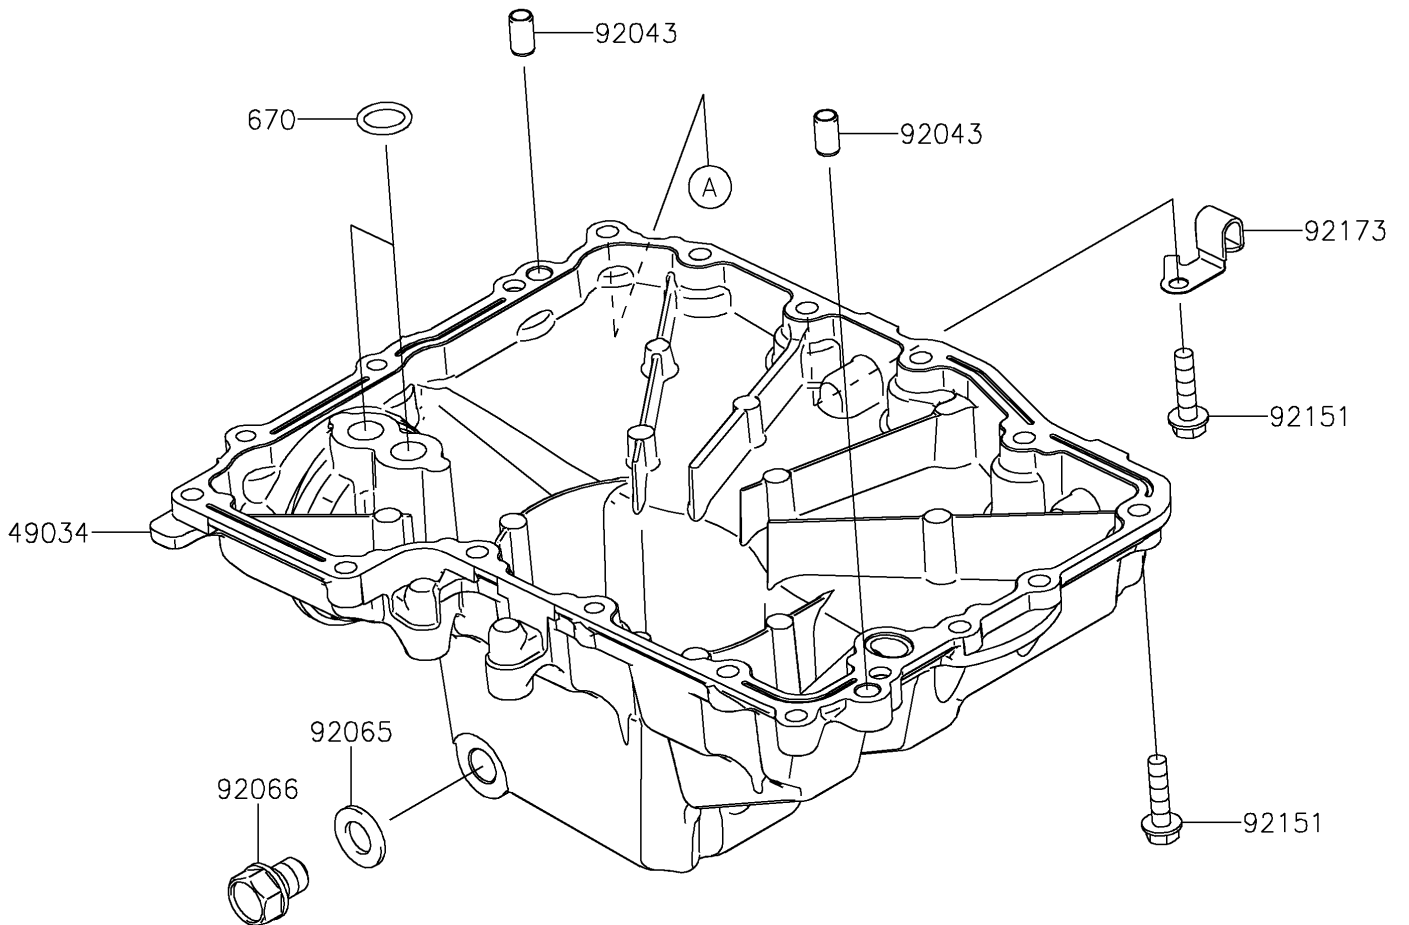

2024 Versys 1000 SE LT+

PARTS DIAGRAM

Oil Pan

E1434

2024 Versys 1000 SE LT+

PARTS LIST

Oil Pan

ITEM NAME

PART NUMBER

QUANTITY
