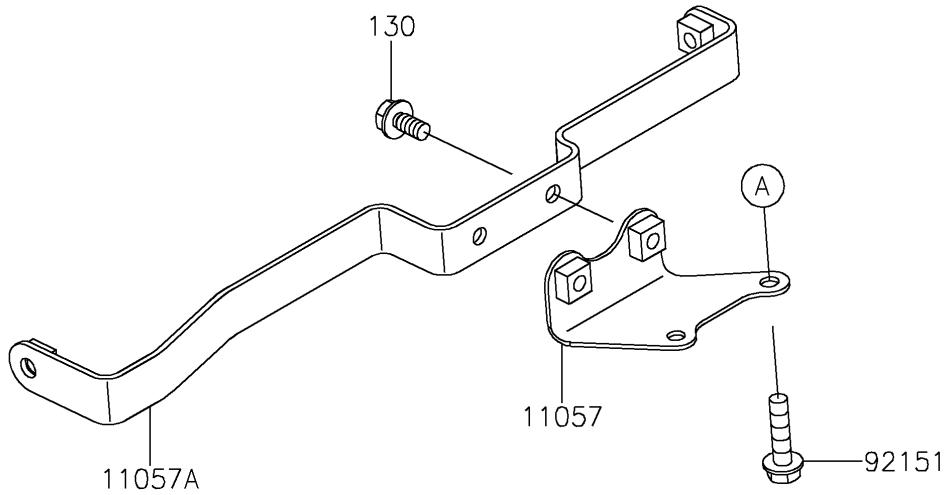

2024 Versys 1000 SE LT+

PARTS DIAGRAM

Oil Pan

E1434

2024 Versys 1000 SE LT+

PARTS LIST

Oil Pan

ITEM NAME

PART NUMBER

QUANTITY
