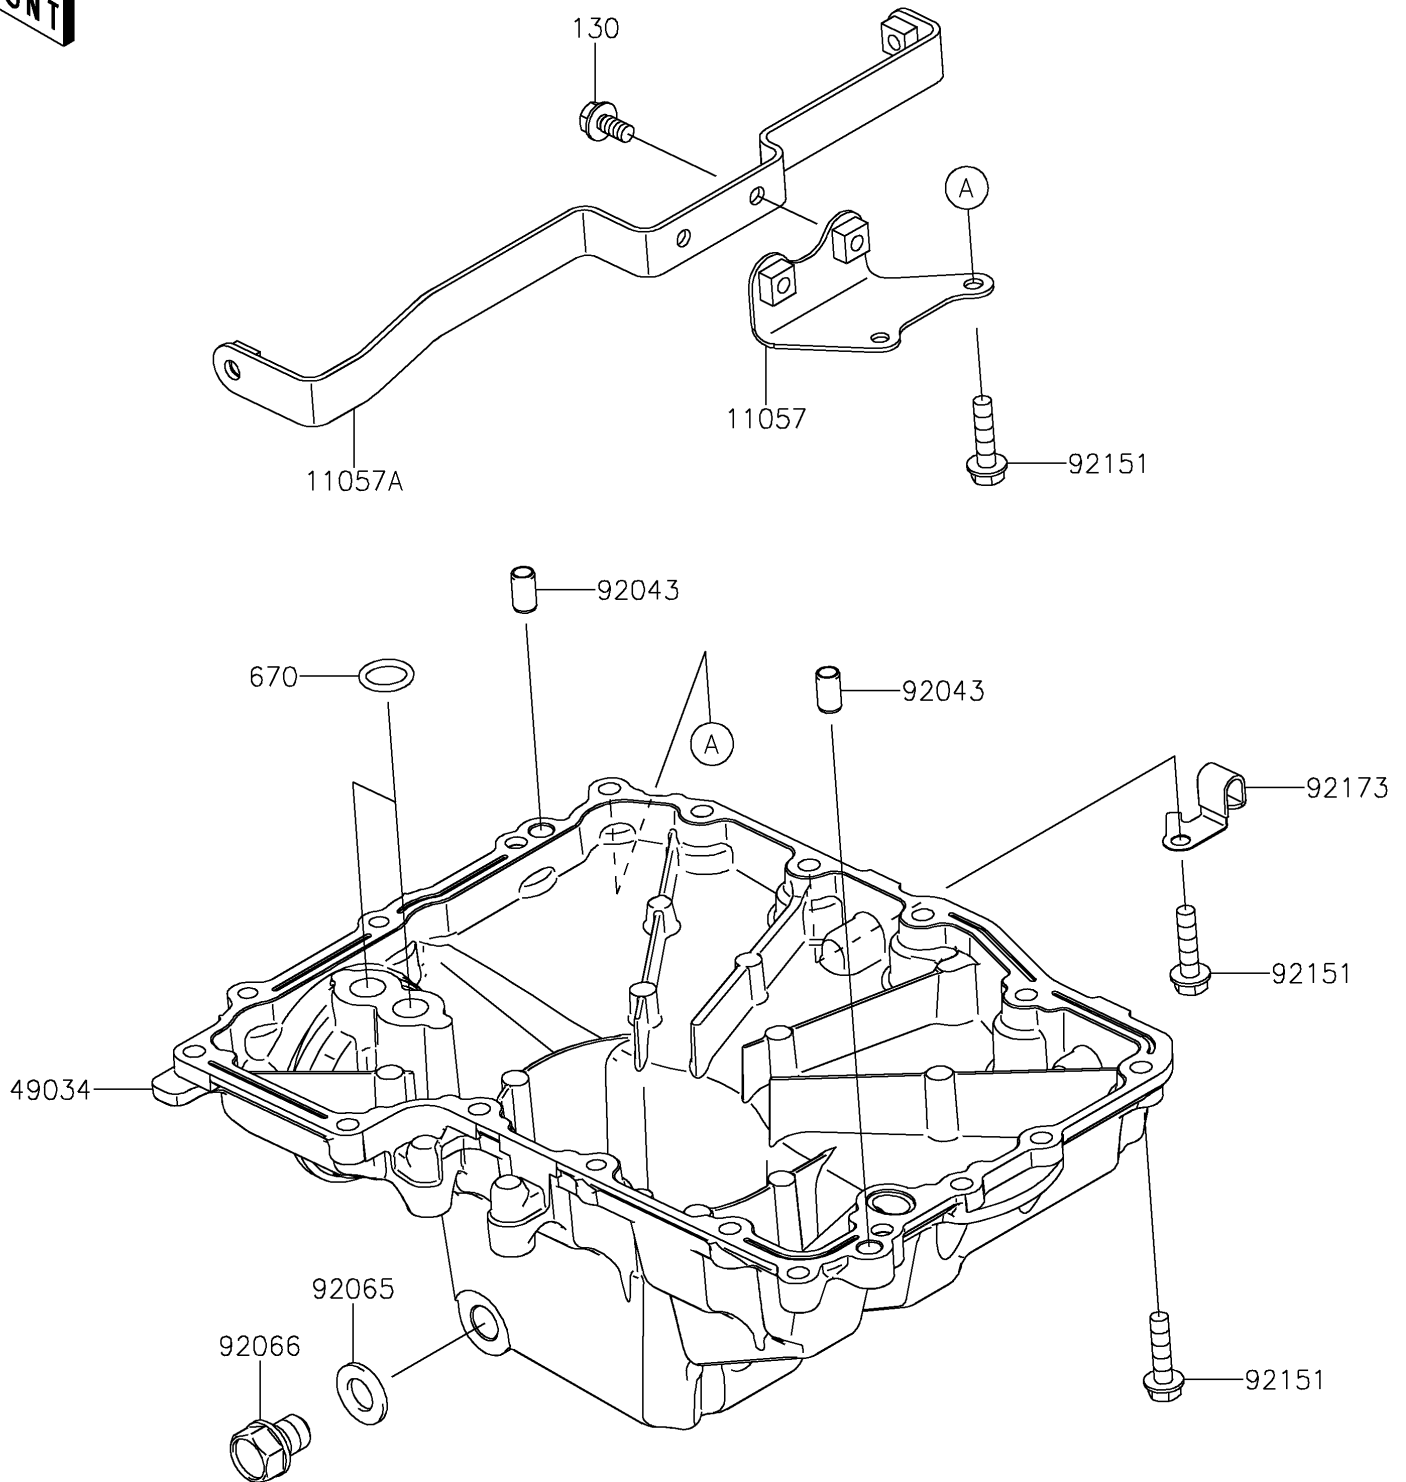

2021 VERSYS® 1000 SE LT+

PARTS DIAGRAM

Oil Pan

E1434

2021 VERSYS® 1000 SE LT+

PARTS LIST

Oil Pan

ITEM NAME

PART NUMBER

QUANTITY
