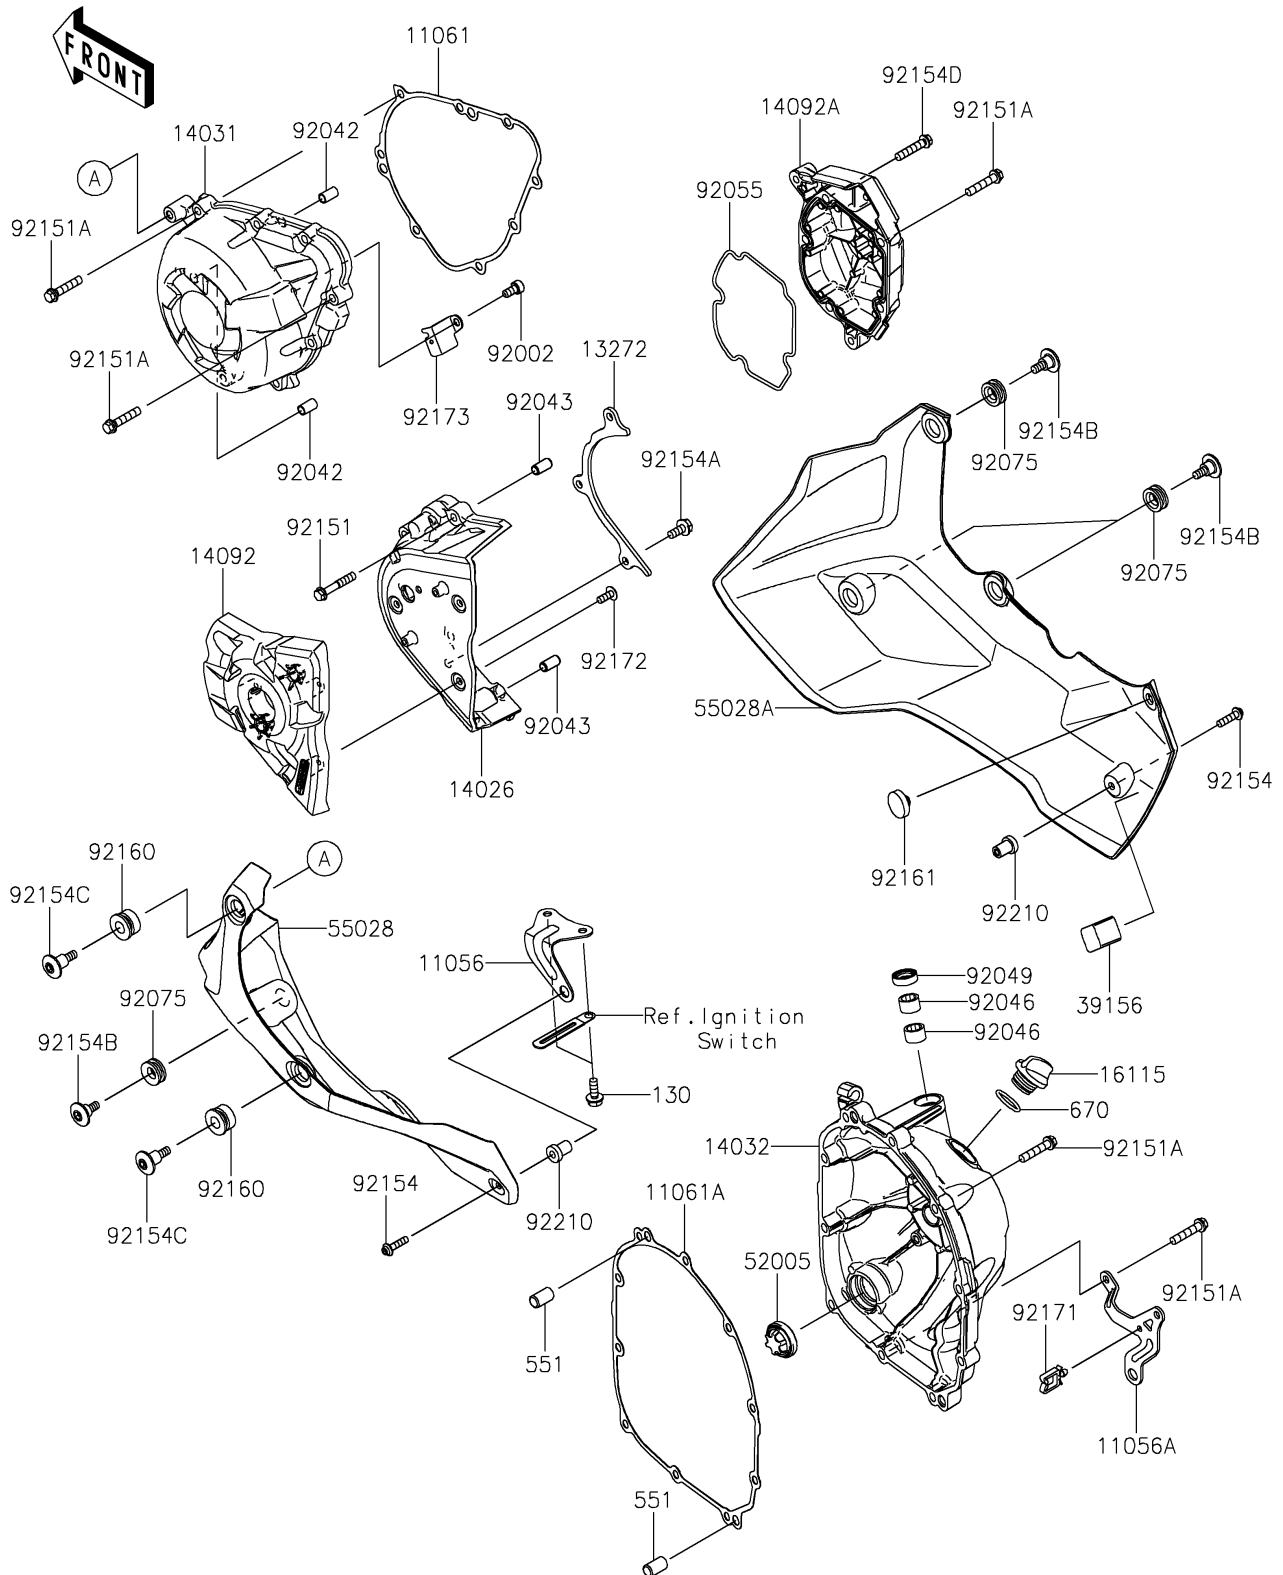

2024 Versys 1000 SE LT+

PARTS DIAGRAM

Engine Cover(s)

E1431

2024 Versys 1000 SE LT+

PARTS LIST

Engine Cover(s)

ITEM NAME	PART NUMBER	QUANTITY
-----------	-------------	----------
