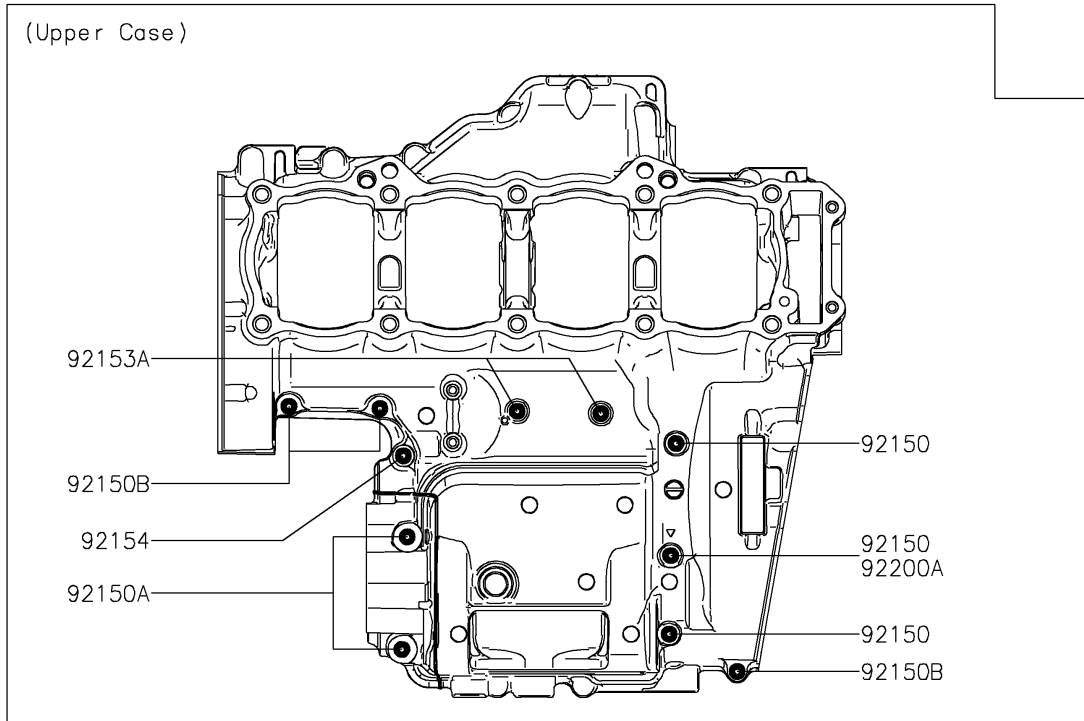

2024 Versys 1000 SE LT+

PARTS DIAGRAM

Crankcase Bolt Pattern

E1412

2024 Versys 1000 SE LT+

PARTS LIST

Crankcase Bolt Pattern

ITEM NAME

PART NUMBER

QUANTITY
