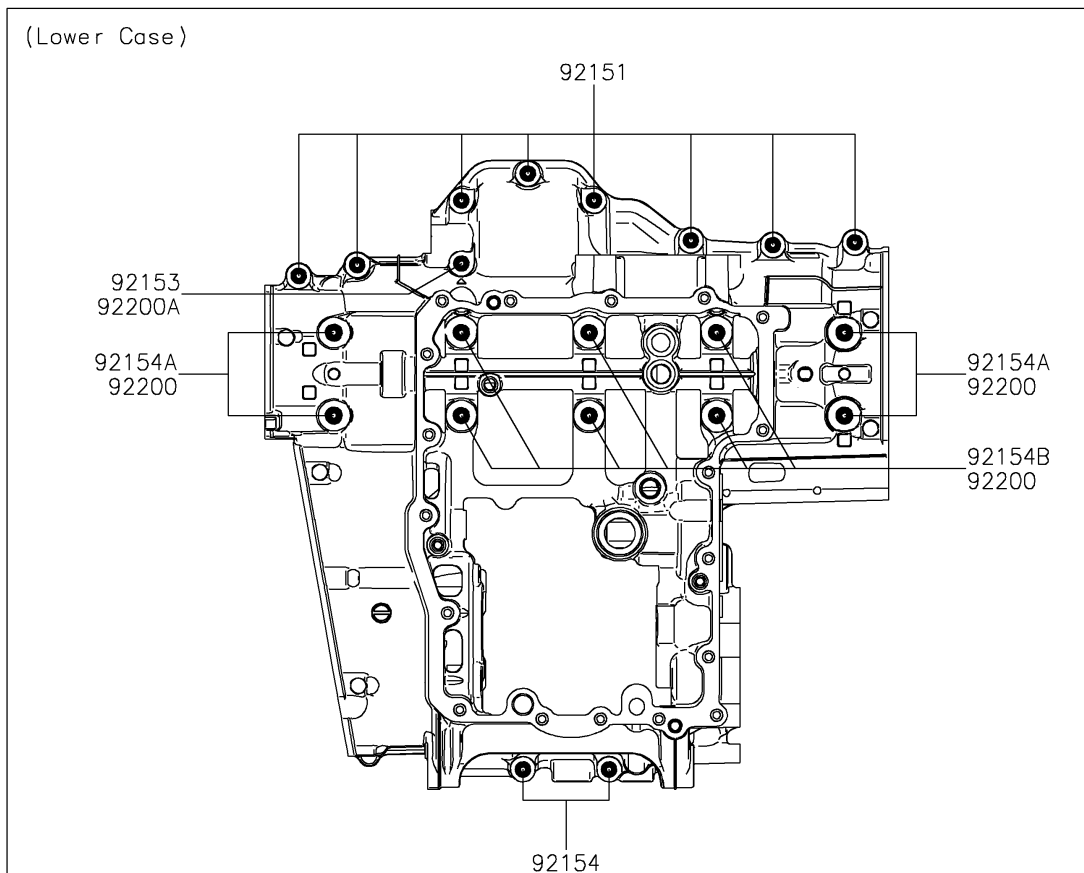

2024 Versys 1000 SE LT+

PARTS DIAGRAM

Crankcase Bolt Pattern

E1412

2024 Versys 1000 SE LT+

PARTS LIST

Crankcase Bolt Pattern

ITEM NAME

PART NUMBER

QUANTITY
