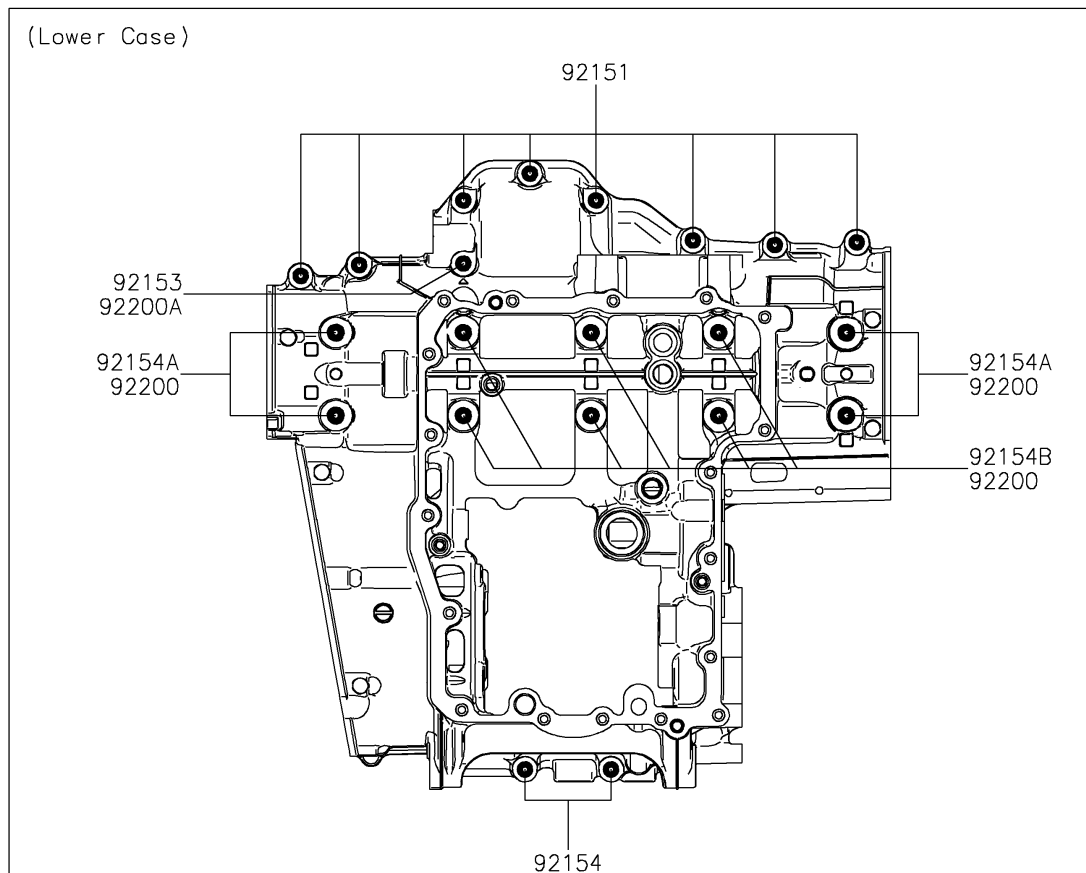

2023 Versys 1000 SE LT+

PARTS DIAGRAM

Crankcase Bolt Pattern

E1412

2023 Versys 1000 SE LT+

PARTS LIST

Crankcase Bolt Pattern

ITEM NAME

PART NUMBER

QUANTITY
