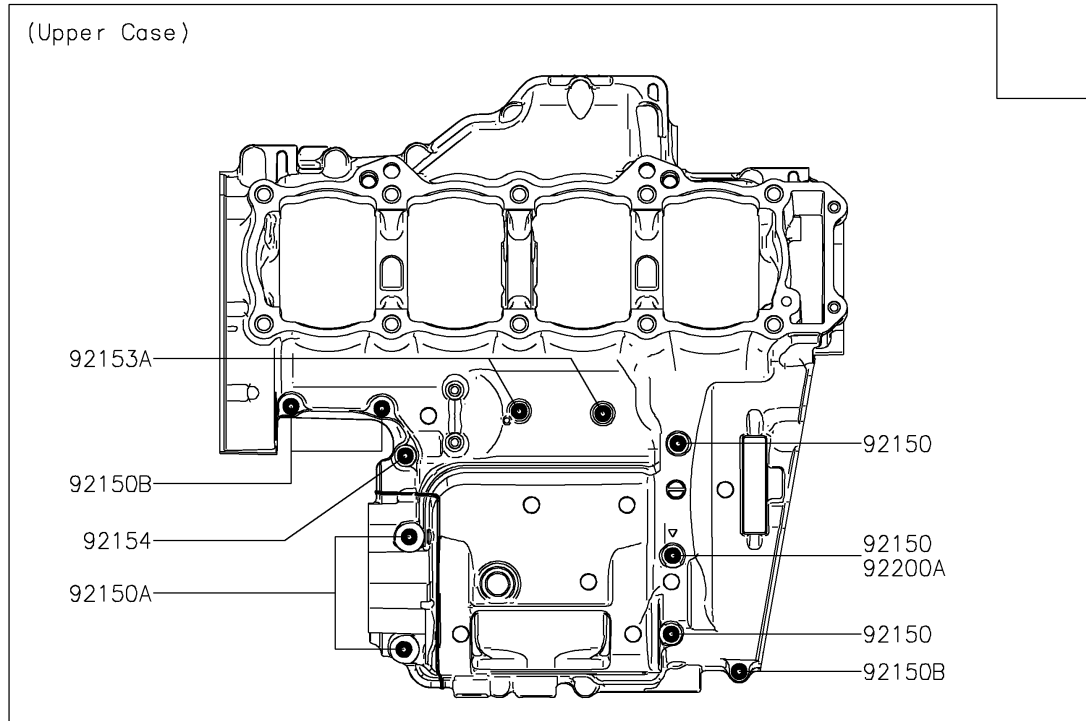

2023 Versys 1000 SE LT+

PARTS DIAGRAM

Crankcase Bolt Pattern

E1412

2023 Versys 1000 SE LT+

PARTS LIST

Crankcase Bolt Pattern

ITEM NAME

PART NUMBER

QUANTITY
