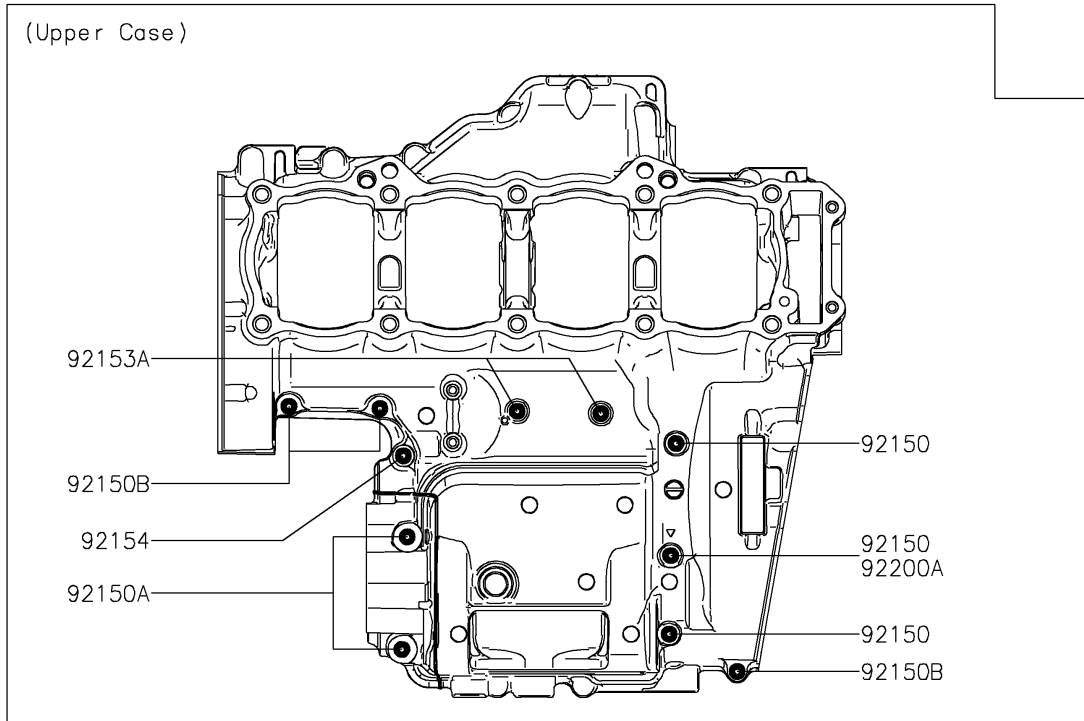

2022 Versys® 1000 SE LT+

PARTS DIAGRAM

Crankcase Bolt Pattern

E1412

2022 Versys® 1000 SE LT+

PARTS LIST

Crankcase Bolt Pattern

ITEM NAME

PART NUMBER

QUANTITY
