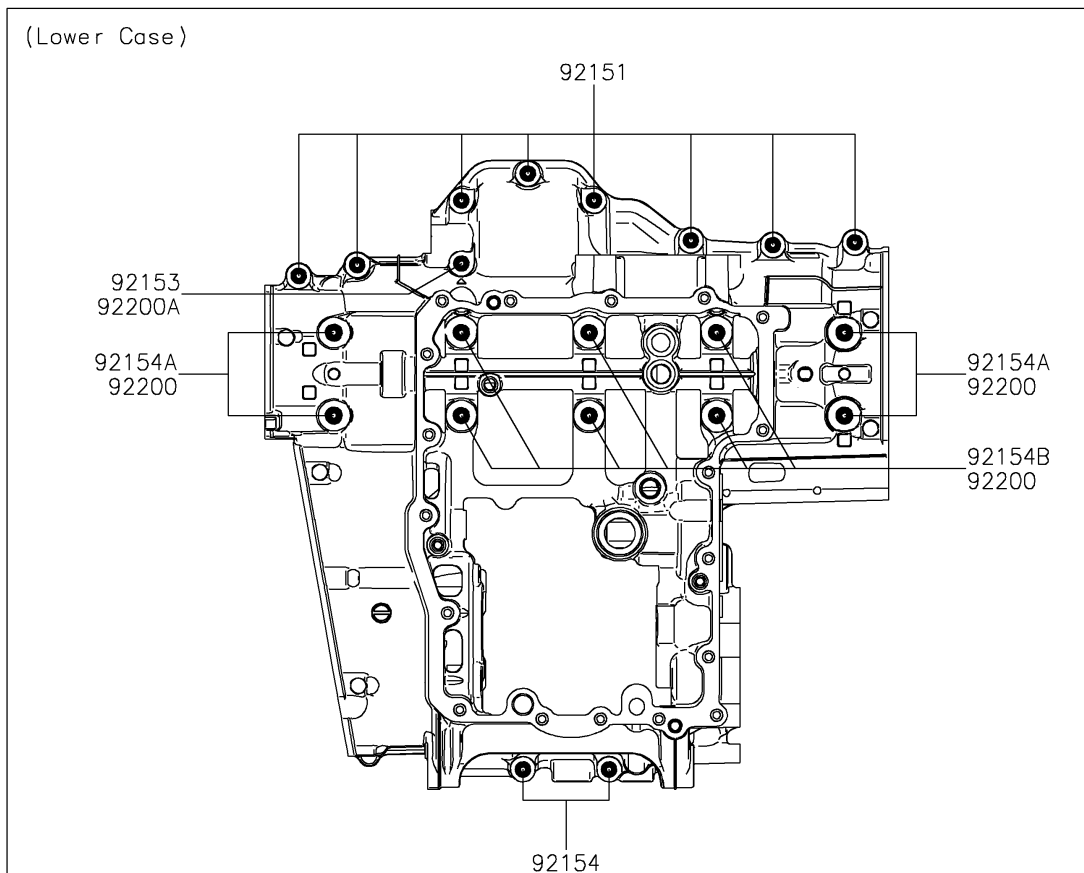

2022 Versys® 1000 SE LT+

PARTS DIAGRAM

Crankcase Bolt Pattern

E1412

2022 Versys® 1000 SE LT+

PARTS LIST

Crankcase Bolt Pattern

ITEM NAME

PART NUMBER

QUANTITY
