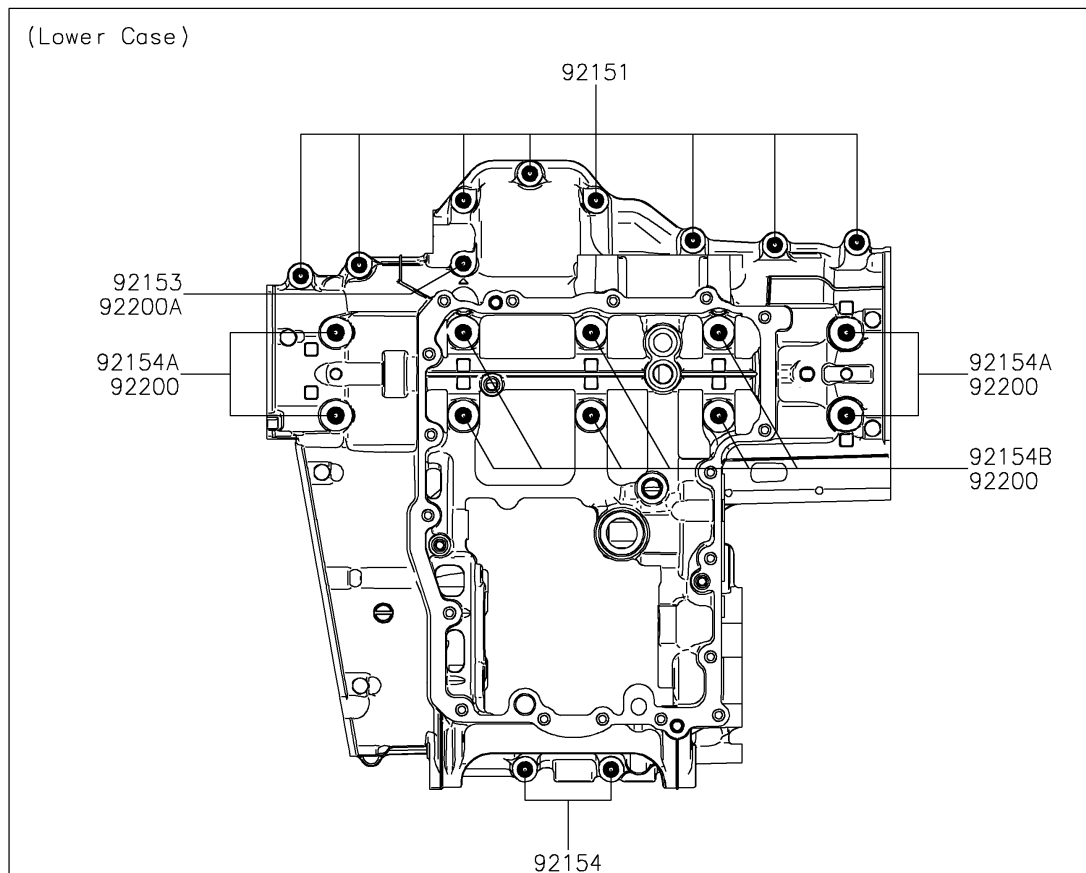

## PARTS DIAGRAM

### Crankcase Bolt Pattern

E1412

## PARTS LIST

### Crankcase Bolt Pattern

**ITEM NAME**

**PART NUMBER**

**QUANTITY**

---