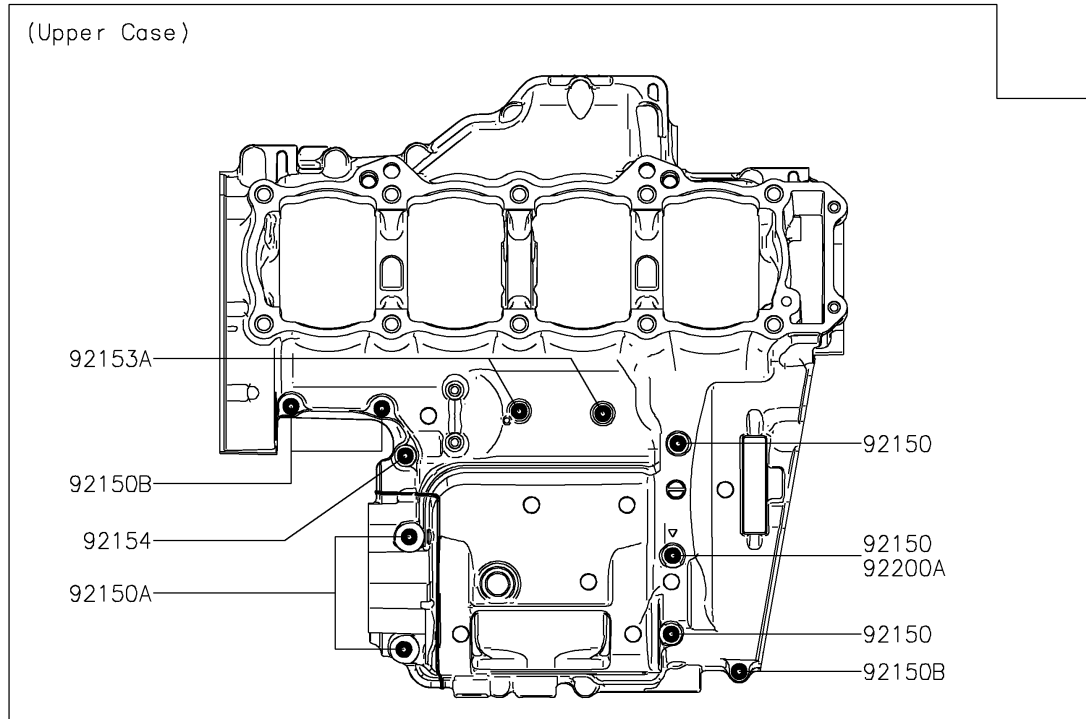

## PARTS DIAGRAM

### Crankcase Bolt Pattern

E1412

## PARTS LIST